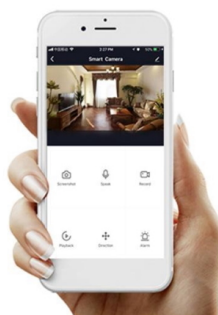

IMMAX NEO FINO 80CM 60W ČERNÉ

Cena celkem: **5 490 Kč**

(bez DPH: 4 537 Kč)

Běžná cena: **6 039 Kč**

Ušetříte: **549 Kč**

Kód zboží: OSVIMM1240

Part No.: 07158-B80

Záruka: 36 měs.

Stav: Nové zboží

Popis

IMMAX NEO FINO 80 cm 60 W

Designové LED závěsné stropní svítidlo ideální např. pro osvětlení jídelního stolu. Svítidlo lze propojit s chytrou bránou **IMMAX NEO** a ovládat tak celou síť domácích světelných zdrojů skrze dálkový ovladač či aplikaci v mobilním telefonu. Dálkový ovladač **Zigbee 3.0** je součástí balení. Systém je **kompatibilní s iOS, Android, Amazon Alexa, Apple Siri, Google Assistant, Tuya, Philips HUE či Somfy.**

ZÁKLADNÍ SPECIFIKACE

Příkon: 60 W

Světelný tok: 4200 lm

Barevná teplota: 2700–6500 K

Index podání barev: <86

Stmívání: ano

Minimální životnost: 50000 hodin

Materiál: kov + plast

Vstupní napětí: AC 220–230 V

Rozměry: 800 × 800 mm

Délka závěsu: max. 1000 mm