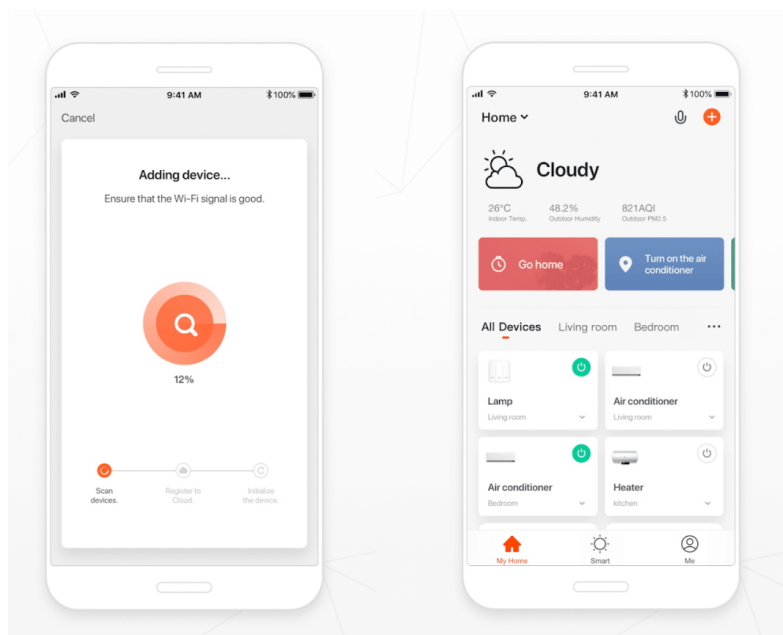

IMMAX NEO FINO 80CM 60W ZLATÉ

Cena celkem: **5 999 Kč**

(bez DPH: 4 958 Kč)

Běžná cena: **6 599 Kč**

Ušetříte: **600 Kč**

Kód zboží: OSVIMM1242

Part No.: 07159-G80

Záruka: 36 měs.

Stav: Nové zboží

Popis

IMMAX NEO FINO 80 cm 60 W

Designové LED závěsné stropní svítidlo ideální např. pro osvětlení jídelního stolu. Svítidlo lze propojit s chytrou bránou **IMMAX NEO** a ovládat tak celou síť domácích světelných zdrojů skrze dálkový ovladač či aplikaci v mobilním telefonu. Dálkový ovladač **Zigbee 3.0** je součástí balení. Systém je **kompatibilní s iOS, Android, Amazon Alexa, Apple Siri, Google Assistant, Tuya, Philips HUE či Somfy.**

ZÁKLADNÍ SPECIFIKACE

Příkon: 60 W

Světelný tok: 4200 lm

Barevná teplota: 2700–6500 K

Index podání barev: <86

Stmívání: ano

Minimální životnost: 50000 hodin

Materiál: kov + plast

Vstupní napětí: AC 220–230 V

Rozměry: 800 × 800 mm

Délka závěsu: max. 1000 mm