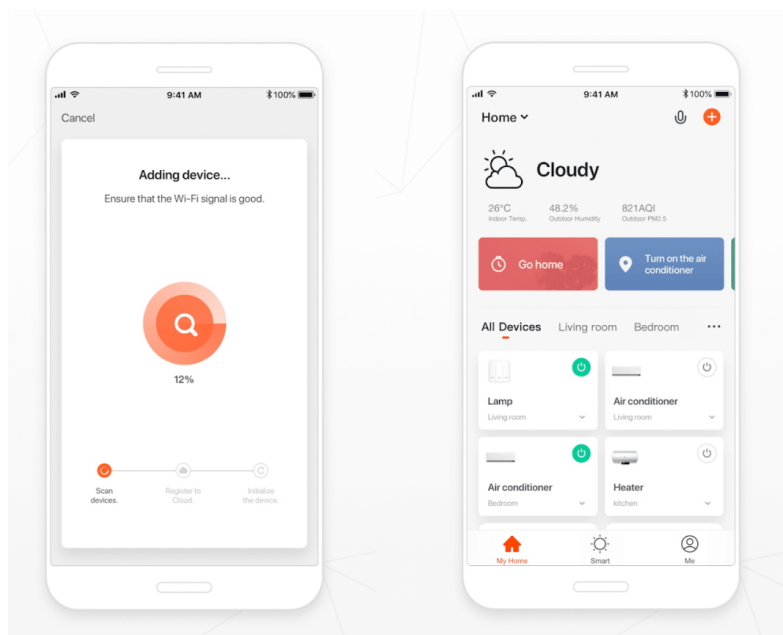

IMMAX NEO FINO 60+80CM 93W ZLATÉ

Cena celkem: **8 999 Kč**

(bez DPH: 7 437 Kč)

Běžná cena: **9 899 Kč**

Ušetříte: **900 Kč**

Kód zboží: OSVIMM1243

Part No.: 07159-G80-60

Záruka: 36 měs.

Stav: Nové zboží

Popis

IMMAX NEO FINO 60 + 80 cm 93 W

Designové LED závěsné stropní svítidlo ideální např. pro osvětlení jídelního stolu. Svítidlo lze propojit s chytrou bránou **IMMAX NEO** a ovládat tak celou síť domácích světelných zdrojů skrze dálkový ovladač či aplikaci v mobilním telefonu. Dálkový ovladač **Zigbee 3.0** je součástí balení. Systém je **kompatibilní s iOS, Android, Amazon Alexa, Apple Siri, Google Assistant, Tuya, Philips HUE či Somfy.**

ZÁKLADNÍ SPECIFIKACE

Příkon: 93 W

Světelný tok: 6975 lm

Barevná teplota: 2700–6500 K

Index podání barev: <86

Stmívání: ano

Minimální životnost: 50000 hodin

Materiál: kov + plast

Vstupní napětí: AC 220–230 V

Rozměry:

1. kruh: 800 × 800 mm