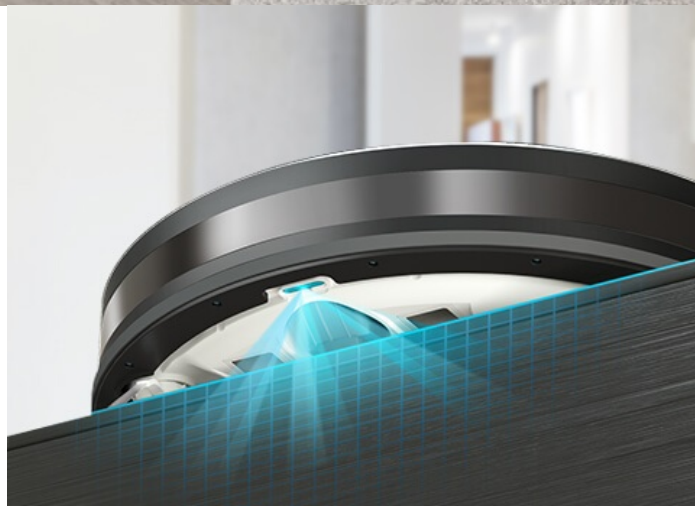

### TP-Link Tapo RV10 Plus - pro vysávání a vytírání v jednom

**Robotický vysavač TP-Link Tapo RV10 Plus** pro vysávání a vytírání, se kterým uklidíte rychle a bez námahy. **Sáček na prach o objemu 4 litry** se po dokončení úklidu automaticky vyprázdní a vy máte klid až 70 dní, kdy si nemusíte špinit ruce. **Disponuje 4 režimy sání**, takže se přizpůsobí různým druhům úklidu. Pracuje tiše, rychle nebo se do úklidu pustí s maximální možnou silou. Díky funkci plánování dráhy máte jistotu, že nevynechá žádné důležité místo.

Pro optimální orientaci v prostoru disponuje řadou senzorů. Díky **nízké konstrukci** se dostane i do hůře dostupných míst a spolehlivě vysaje i pod křeslem nebo domácí knihovnou. Jednoduché nastavení a ovládání zvládnete pomocí **aplikace Tapo**. Součástí vysavače je rovněž praktický mop, který je ideální na čištění a vytírání podlah. Při přechodu na koberec navíc sám automaticky zvýší výkon, aby bylo zajištěno patřičné hloubkové čištění. **HEPA filtr zachytí 99.9 % alergenů** pro dokonale čistou domácnost.

Součástí balení je **chytrá nabíjecí stanice s automatickým vyprazdňováním**. Konstrukce se vyznačuje zadním sacím potrubím, které je o téměř 45 % kratší v porovnání s jinými modely a díky vysokému sacímu výkonu se nabíjecí stanice vyprázdní během okamžiku a beze zbytků nečistot v zásobníku nebo na podlaze. Samozřejmostí je **tichý provoz a v režimu „Nerušit“** si dopřejete klidný spánek.