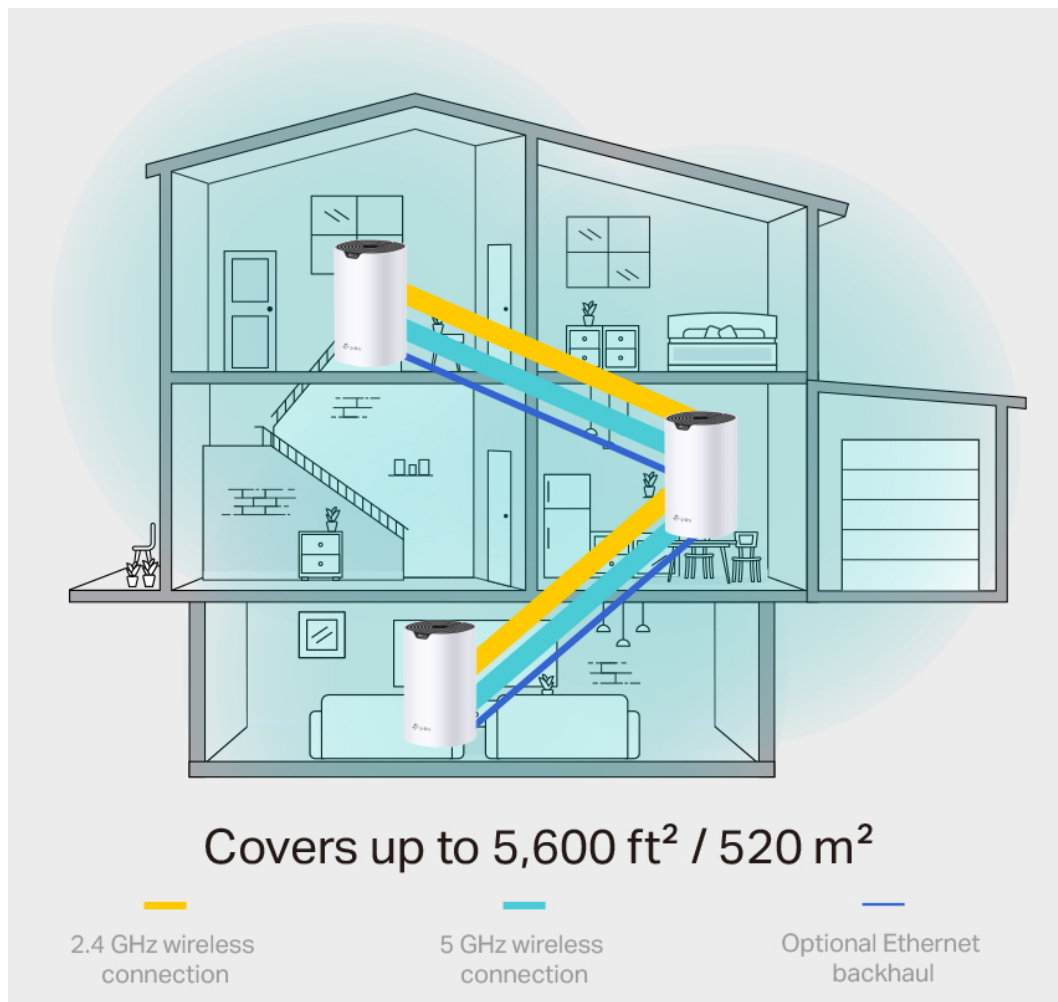

### TP-Link Deco S7 1 ks

Deco S7 využívá systém více jednotek k dosažení bezproblémového celoplošného Wi-Fi pokrytí - **eliminuje slabé oblasti signálu** jednou provždy! Pro pokrytí menších oblastí může jednotka fungovat i samostatně. Díky pokročilé technologii **Deco Mesh** spolupracují jednotky na vytvoření jednotné sítě s jediným názvem sítě.

Systém jednotek Deco S7 poskytuje rychlé a stabilní spojení rychlostí **až 1900 Mb/s** s podporou standardu **802.11ac (Wi-Fi 5)** a je tak ideální pro pokrytí celé domácnosti bezdrátovým signálem. Mezi další výhody patří také **kompatibilita s hlasovým ovládáním Amazon Alexa**.

### Zabiják mrtvých zón Wi-Fi

Deco S7 nabízí snadný způsob, jak zajistit silný Wi-Fi signál v každém rohu vašeho domu, na ploše až 195 m<sup>2</sup> (sada s 1 jednotkou). Bezdrátová připojení a volitelné páteřní ethernetové připojení pracují společně na propojení jednotek Deco, díky čemuž bude vaše síť rychlejší a zajistí nepřerušované připojení všech zařízení.