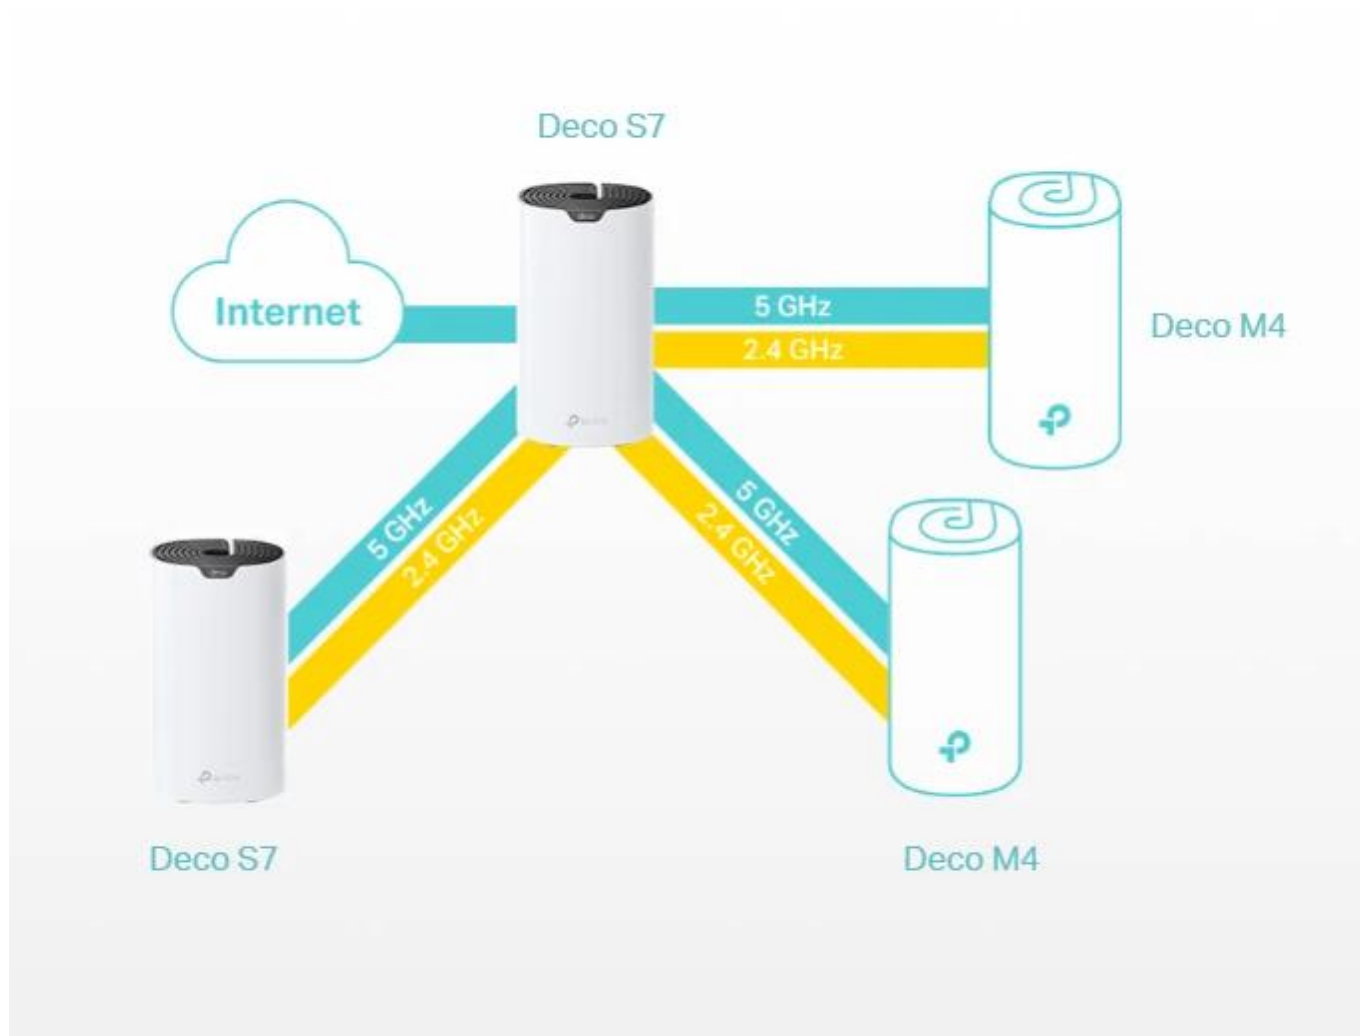

Technické specifikace

Standardy a protokoly	Wi-Fi 5 IEEE 802.11ac/n/a 5 GHz IEEE 802.11n/b/g 2,4 GHz
Rychlosti Wi-Fi	AC1900 5 GHz: 1300 Mbps (802.11ac) 2,4 GHz: 600 Mbps (802.11n)