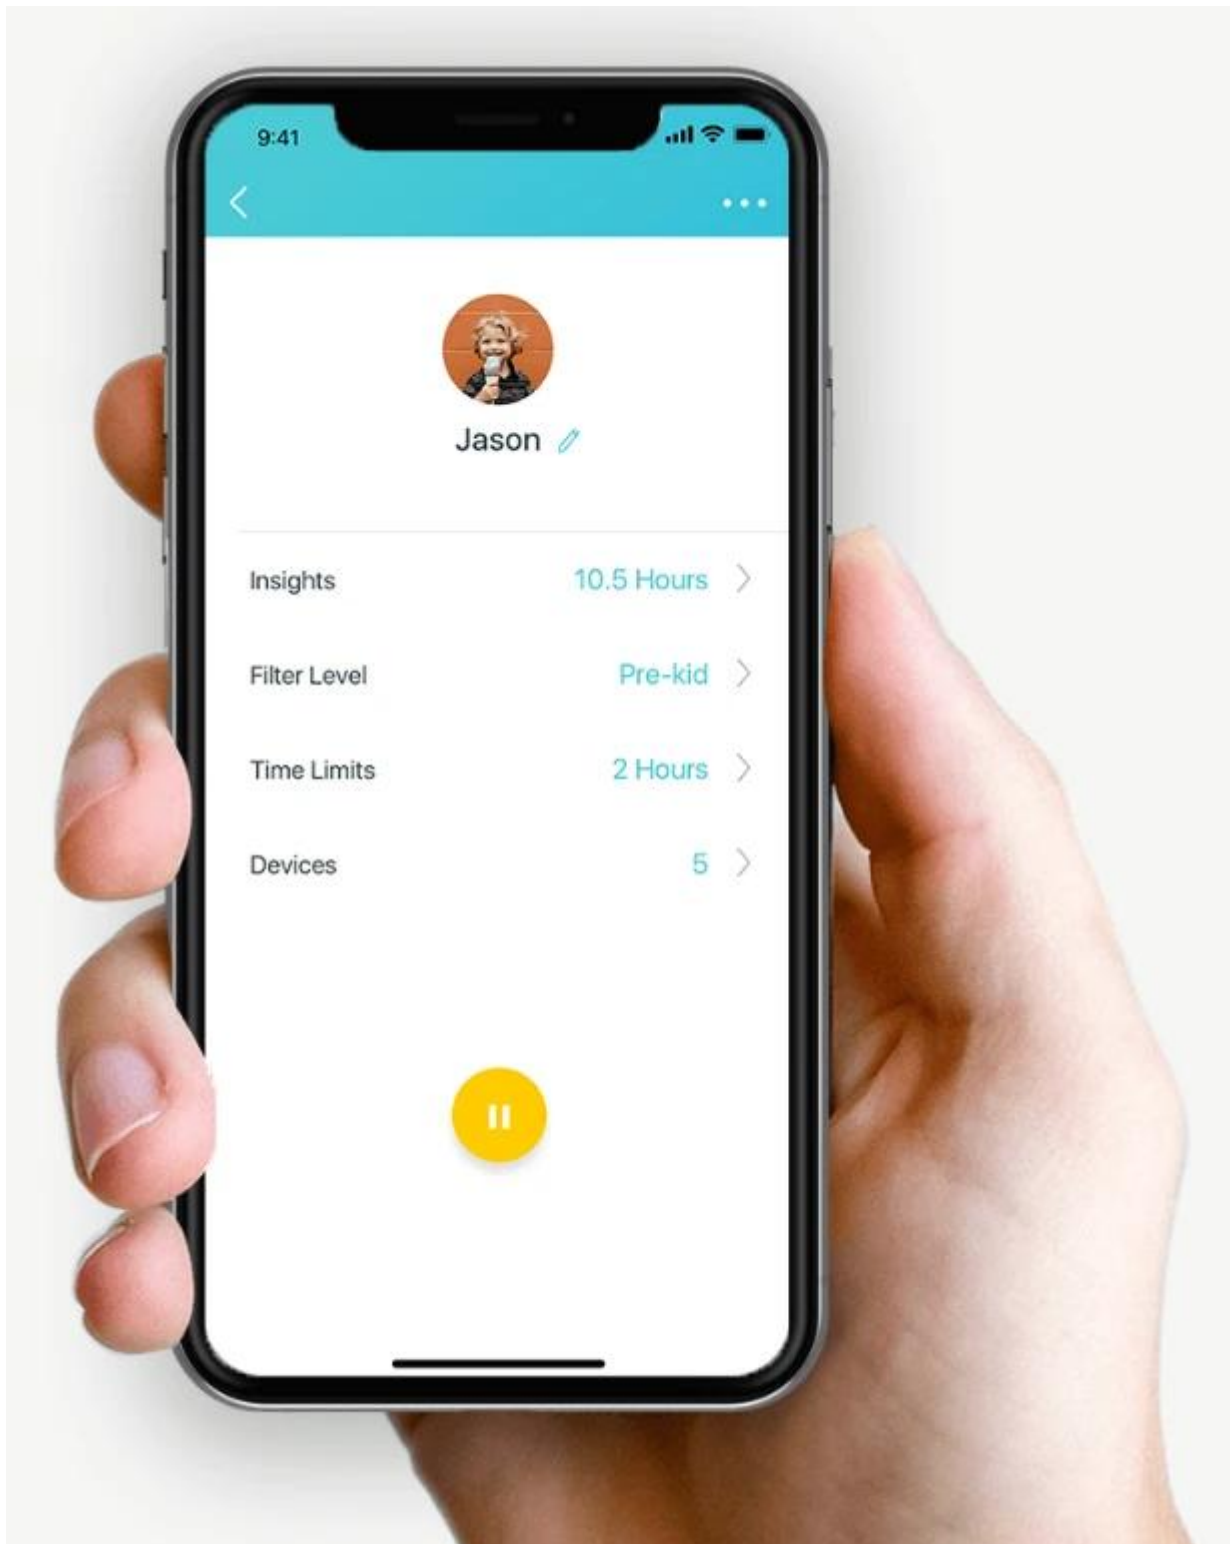

Router (Default)

Instantly generate a private wireless network.

Access Point

Create Wi-Fi access for any existing wired network.

Nastavení pomocí aplikace

Instalace jednotky Deco S7 je rychlá a snadná. Jednoduše rozbalte systém, stáhněte si aplikaci Deco a postupujte podle pokynů na obrazovce.

Snadná správa

Spravujte svou Wi-Fi síť z domu nebo vzdáleně pomocí aplikace Deco. Uvidíte všechna připojená zařízení a můžete jim přiřadit prioritu.

Hlasové ovládání

Po spárování se službou Alexa můžete jednotku Deco S7 ovládat pomocí jednoduchých hlasových příkazů. Usnadněte si život.

Rodičovská kontrola

Přehledná, intuitivní rodičovská kontrola vám pomůže zajistit bezpečí vašich dětí v online světě.

- **Uživatelské profily** - Snadno vytvoříte profil pro každého člena rodiny a nastavíte specifické časové limity
- **Úrovně filtrování** - Zajistěte bezpečí vaší rodiny v online prostředí jediným stisknutím tlačítka
- **Časové limity** - Nastavte limity, kolik času mohou jednotliví členové rodiny strávit online
- **Přehledy** - Kontrolujte stránky, které vaše děti navštěvují, a kolik času zde tráví
- **Přerušování připojení** - Odpočítejte si od Wi-Fi v době večere nebo při hraní večerních rodinných her