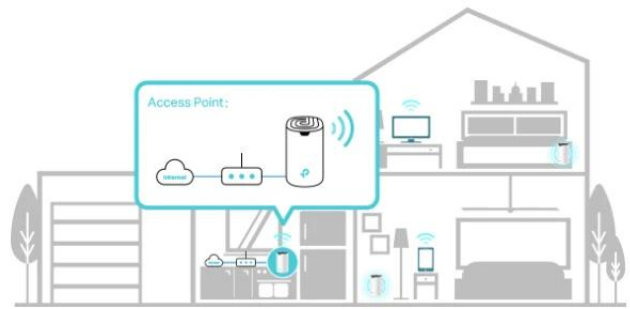

Dvoupásmové připojení s rychlostí až 1 900 Mbit/s:

- 5 GHz: 1300 Mbps
- 2,4 GHz: 600 Mbps

Connections for over **100** Devices

2 v 1 režim routeru a přístupového bodu

Flexibilní a multifunkční jednotka Deco S7 má spoustu funkcí, aby mohla plnit roli routeru nebo přístupového bodu. Jednoduše si vyberte režim, který vyhovuje vašim aktuálním síťovým požadavkům, a využijte maximální flexibilitu bezdrátového připojení.

Router (Default)

Instantly generate a private wireless network.

Access Point

Create Wi-Fi access for any existing wired network.

Nastavení pomocí aplikace

Instalace jednotky Deco S7 je rychlá a snadná. Jednoduše rozbalte systém, stáhněte si aplikaci Deco a postupujte podle pokynů na obrazovce.

Snadná správa

Spravujte svou Wi-Fi síť z domu nebo vzdáleně pomocí aplikace Deco. Uvidíte všechna připojená zařízení a můžete jim přiřadit prioritu.

Hlasové ovládání

Po spárování se službou Alexa můžete jednotku Deco S7 ovládat pomocí jednoduchých hlasových příkazů. Usnadněte si život.