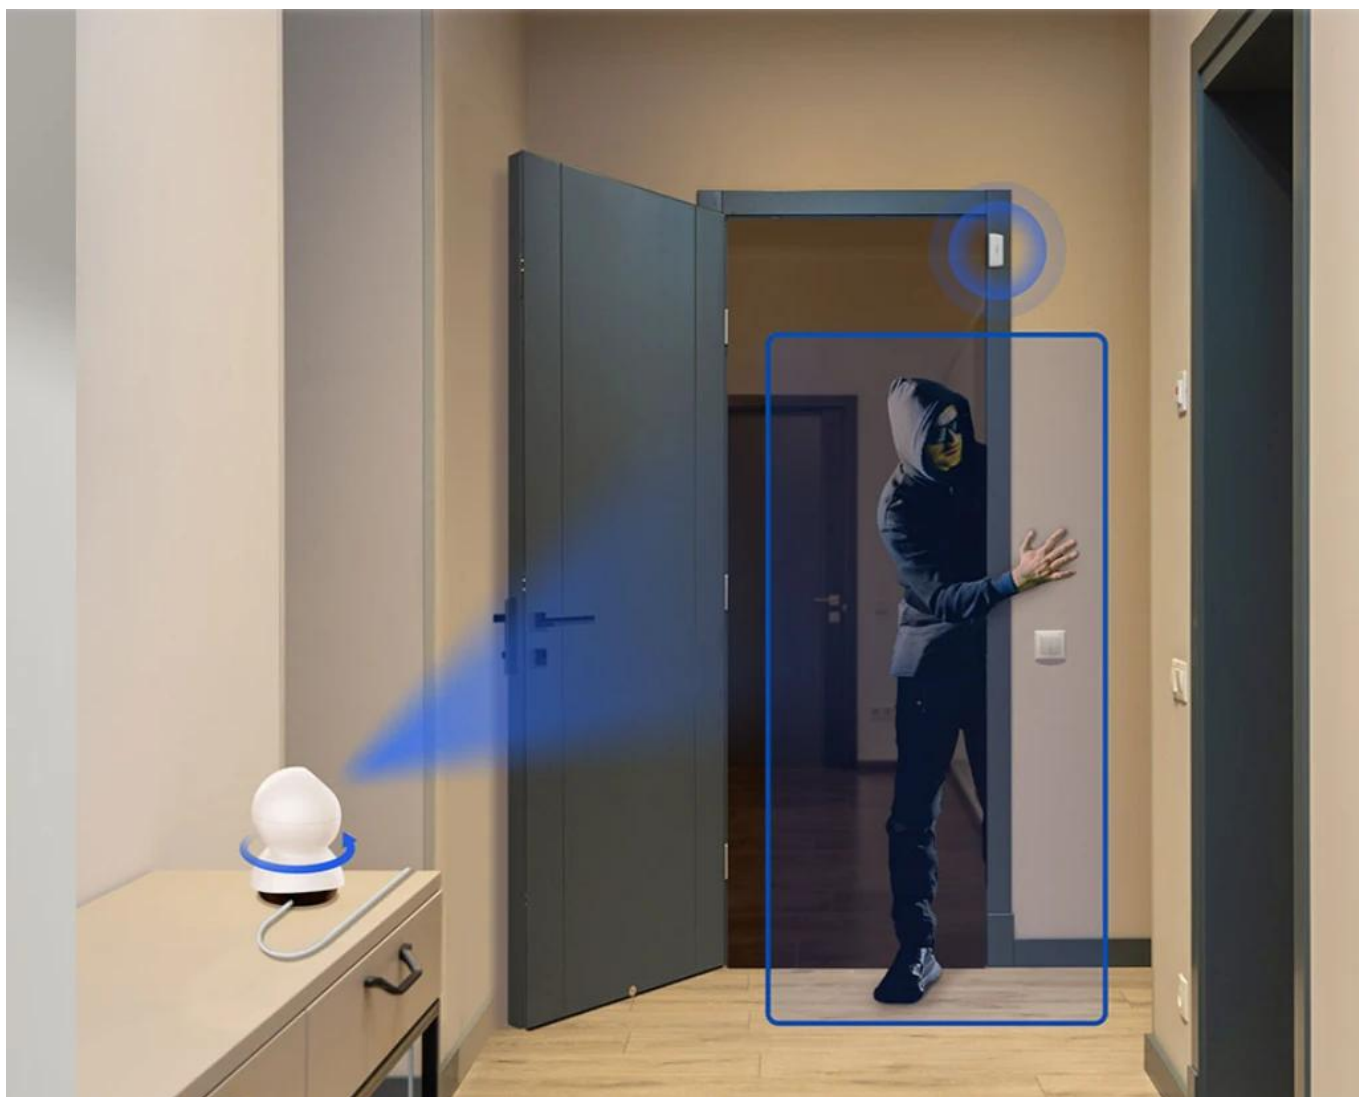

#### Poznejte stav vašeho domova

Přestaňte přemýšlet, jestli jste po odchodu z domova zavřeli všechna okna. Zkontrolujte je na první pohled pomocí aplikace Tapo. Senzor vám poskytne přesné informace o stavu všech monitorovaných míst.

# Door & Window Check

Stop wondering if you closed all your windows after leaving home. Check on your doors and windows at a glance with the Tapo app.

## Automaticky zapněte světla

Nastavte svůj inteligentní kontaktní senzor tak, aby se rozsvítila světla, když otevřete dveře. Vytvořte si pohodlné prostředí, které vás přivítá domů nebo vám poskytne osvětlení, kdykoli ho potřebujete.

## Všestranné použití - nejen na dveřích či oknech

Pro větší pohodlí umístěte Smart Contact Sensor i jinde, jako jsou vaše skříně a zásuvky. Možnosti využití jsou téměř neomezené.

- **Sledování mazlíčků** – Budete vědět, kdy je váš mazlíček venku a kdy se vrátil
- **Kontrola lednice** – Ujistíte se, zda je vaše lednička správně zavřená
- **Ochrana cenností** – Vaše cennosti budou v bezpečí díky monitorování skříněk a sejfů