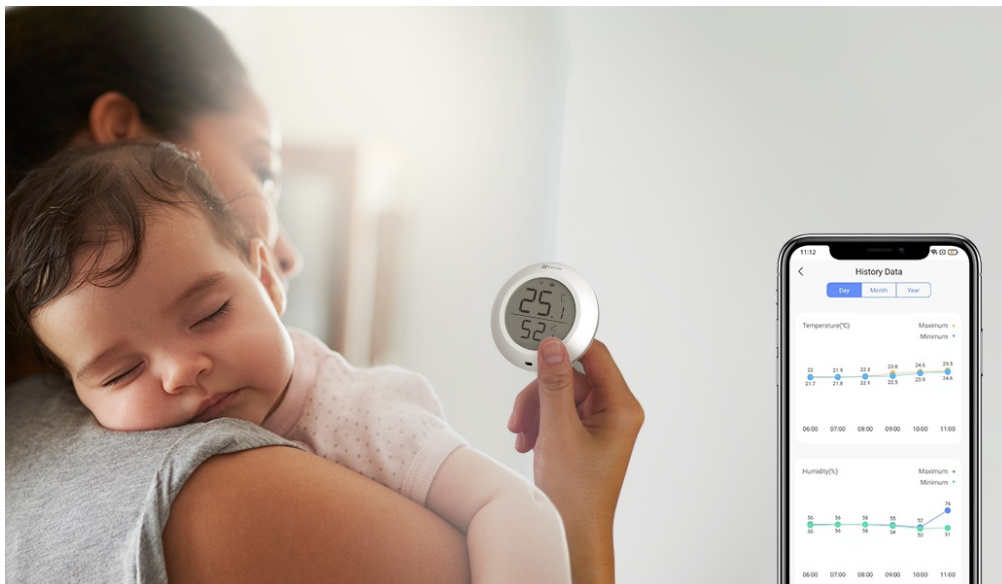

Chytrý senzor EZVIZ T51C pro snímání teploty a vlhkosti v místnosti. Zvláště v sezóně alergií je potřeba **udržovat v interiéru potřebnou teplotu a vlhkost vzduchu** na potřebné úrovni, aby se předešlo potížím s dýcháním nebo podráždění kůže. **Model EZVIZ T51C** v sobě integruje teploměr i vlhkoměr a skrze jednoduchý displej můžete snadno sledovat stav ve vaší domácnosti. Zároveň vás upozorní při náhlé změně parametrů nebo špatně nastavenému rozsahu hodnot - jednoduše pomocí **mobilní aplikace EZVIZ**. Díky kompaktní a lehké konstrukci můžete senzor umístit kdekoli.

Je určen pro využití ve vnitřních prostorech a všude tam, kde chcete znát míru vlhkosti a teplo – ať už jde o **kuchyň, koupelnu, dětský pokoj** nebo třeba komoru. **Energeticky úsporný provoz** zajistí dlouhou výdrž a životnost baterie. Po **připojení k domácí bráně EZVIZ** můžete sledovat hodnoty v reálném čase, případně ještě před příchodem domů.

EZVIZ T51C

Chytrý senzor disponuje **1,8" displejem** pro přehledné zobrazení aktuální **teploty a vlhkosti vzduchu** v místnosti. Po propojení s chytrou bránou EZVIZ H3 (není součástí) je možné v mobilní aplikaci kdykoliv sledovat všechny údaje, nastavit upozornění při překročení zadaných hodnot nebo vytvořit úplně nový scénář zahrnující další chytrá zařízení. Napájení má na starost jedna baterie typu CR2450, která udrží senzor **v provozu až 1 rok**. Díky integrovanému stojánku a přiložené lepicí pásce ho lze umístit kamkoliv na vodorovný či svislý povrch.

Zigbee představuje alternativní protokol k Wi-Fi, jehož hlavní výhodou je **nízká spotřeba energie**. Díky tomu mohou malé bezdrátové snímače fungovat až několik let na jedinou baterii.

ZÁKLADNÍ SPECIFIKACE