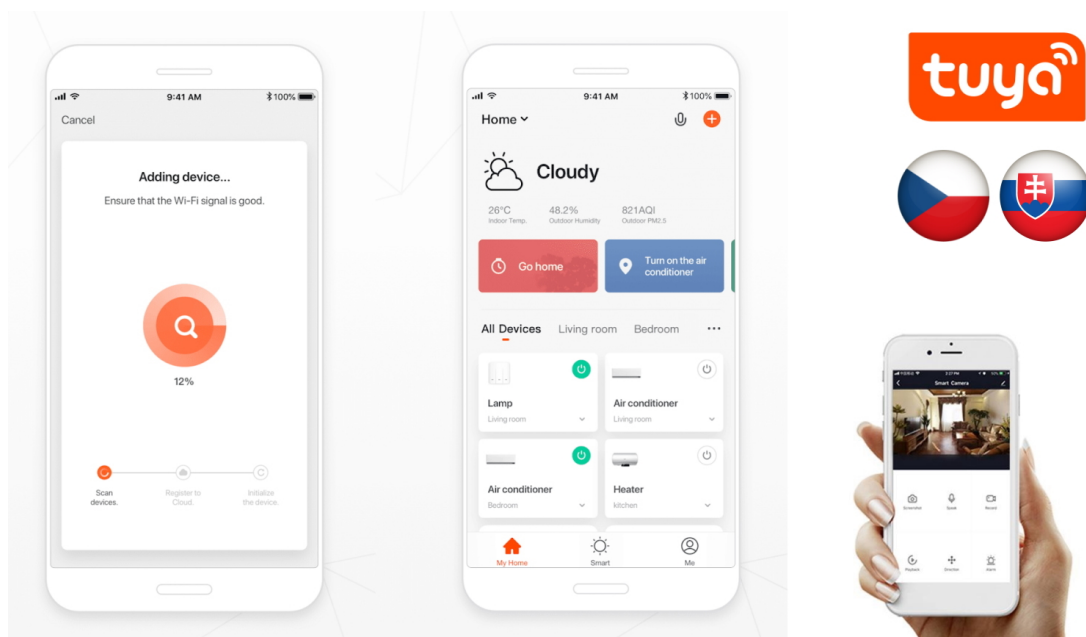

IMMAX NEO LITE SMART VNITŘNÍ ZÁSUVKA V2 TYP E

Cena celkem:

289 Kč

(bez DPH: 239 Kč)

Běžná cena:

318 Kč

Ušetříte:

29 Kč

Kód zboží:

DAZIMM1032

Part No.:

07762L

Záruka:

24 měs.

Stav:

Nové zboží

Popis

IMMAX NEO LITE Smart vnitřní zásuvka v2 typ E

Chytrá Wi-Fi zásuvka je navržena k **ovládání elektrických spotřebičů** odkudkoliv přes internet. Můžete tak automatizovat zapínání spotřebičů či sledovat **spotřebu energie**. Zásuvku lze ovládat skrze bezplatnou aplikaci **IMMAX NEO PRO**, která je kompatibilní se systémy **TUYA**, SmartThings, Lidl a podporuje hlasové ovládání pomocí Google Assistant, Amazon Alexa a Apple Siri.

ZÁKLADNÍ SPECIFIKACE

Počet zástrček: 1

Frekvenční rozsah: 2400–2483,5 MHz

Napájecí napětí: 230 V / 16 A

Max. výkon: 3680 W

Hlasová podpora: Google Assistant, Amazon Alexa, Apple Siri

Rozměry: 75 × 55 × 55 mm

Barva: bílá