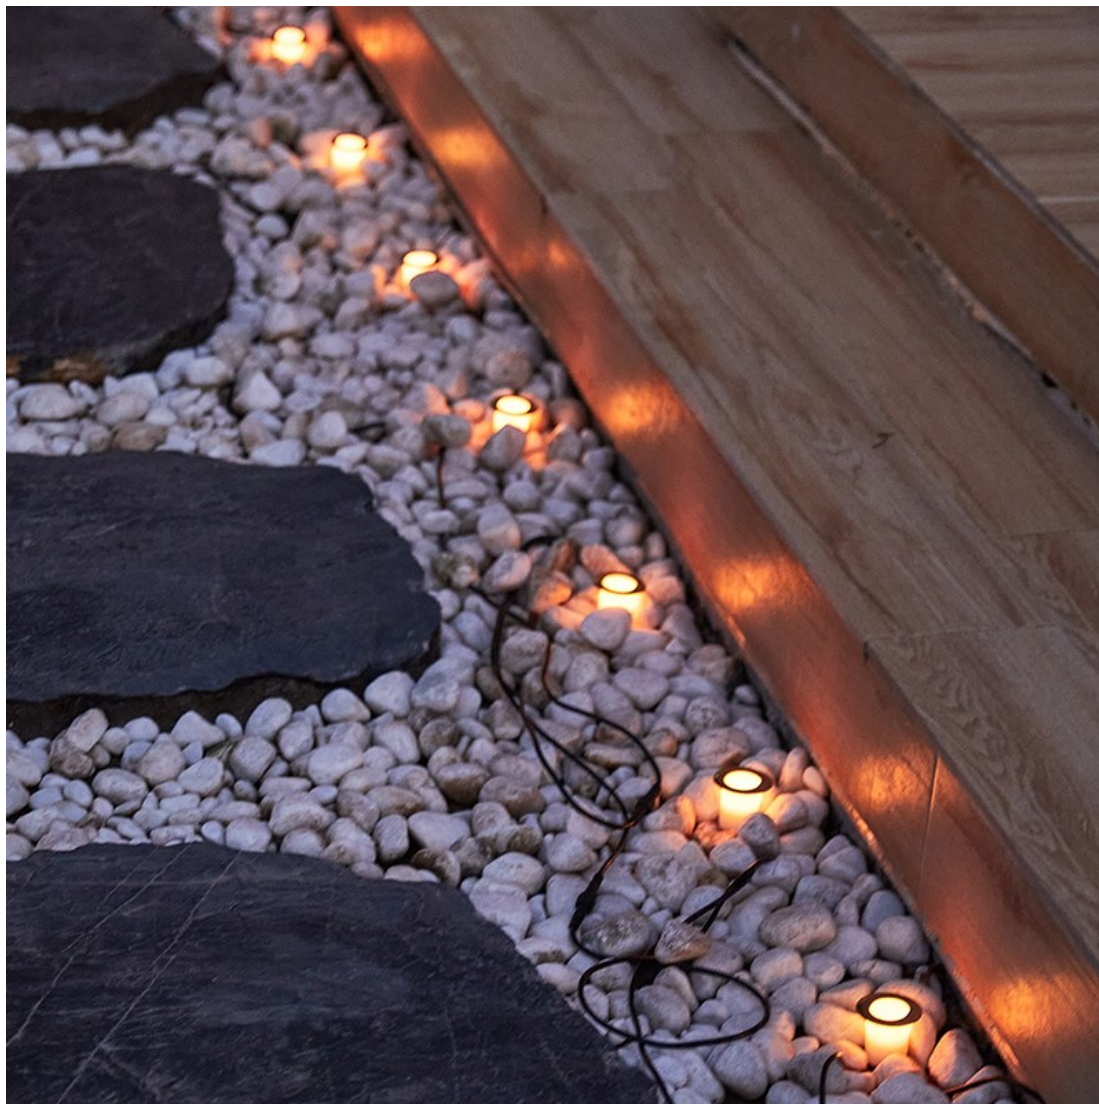

Popis

IMMAX NEO LITE ESTRELAS

Chytré solární zemní reflektory poskytují orientační osvětlení např. kolem chodníků či příchodových cest a zpříjemní večerní přístup do domu. Napájení je řešeno **ze solárního panelu**, který nabíjí integrovanou baterii o kapacitě **2200 mAh**. Svítidlo je odolné vůči vodě i ostatním přírodním podmínkám dle certifikace **IP65**.

Po připojení k **aplikaci IMMAX NEO PRO** lze reflektory ovládat na dálku.

Upozornění: Pro vzdálenou správu a využití všech Smart funkcí je zapotřebí umístit v dosahu svítidla bránu např: Immax NEO MULTI BRIDGE PRO Smart Zigbee 3.0, BT v3 (není součástí balení).

ZÁKLADNÍ SPECIFIKACE

Počet SMD čipů: 32

Výkon solárního panelu: 3 W

Napájení: vestavěná baterie 2000 mAh, 3,7 V

Senzor pohybu: ne

Stupeň krytí: IP65

Barva světla: RGB

Materiál těla reflektoru: nerez + plast