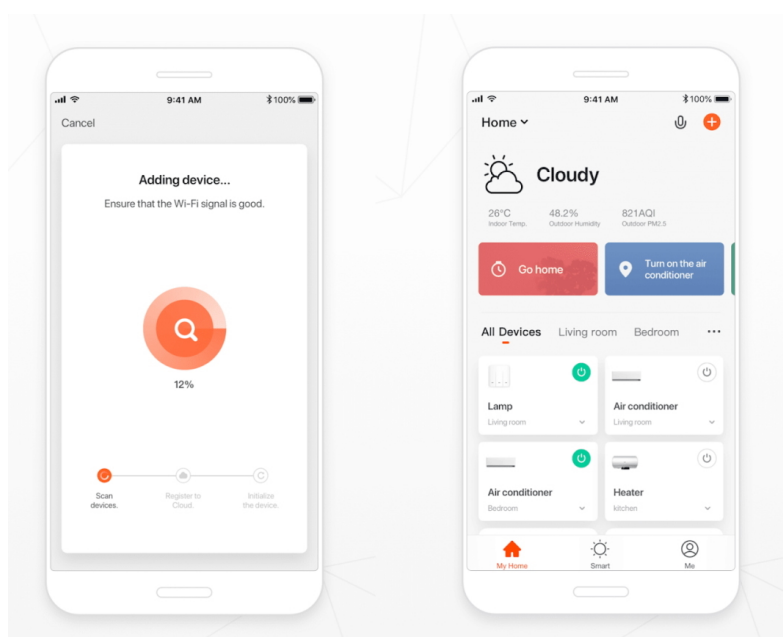

IMMAX NEO LITE BUBBLES NÁSTĚNNÉ

Cena celkem:	1 874 Kč (bez DPH: 1 549 Kč)
Běžná cena:	2 061 Kč
Ušetříte:	187 Kč
Kód zboží:	OSVIMM1252
Part No.:	07907L
Záruka:	24 měsíců/6 měs. akku
Stav:	Nové zboží

Popis**IMMAX NEO LITE BUBBLES nástěnné**

Chytré nástěnné solární svítidlo poskytne orientační osvětlení např. kolem chodníků na zahradě a zpříjemní tak večerní přístup k domu. Napájení je řešeno **ze solárního panelu**, který nabíjí integrovanou baterii o kapacitě **4000 mAh**. Svítidlo je odolné vůči vodě i ostatním přírodním podmínkám dle certifikace **IP54**.

Po připojení k **aplikaci IMMAX NEO PRO** lze svítidlo ovládat na dálku.

Upozornění: Pro vzdálenou správu a využití všech Smart funkcí je zapotřebí umístit v dosahu svítidla bránu např: Immax NEO MULTI BRIDGE PRO Smart Zigbee 3.0, BT v3 (není součástí balení).

ZÁKLADNÍ SPECIFIKACE

Počet SMD čipů: 76

Výkon solárního panelu: 3,7 W

Napájení: vestavěná baterie 4000 mAh, 3,7 V

Senzor pohybu: ne

Stupeň krytí: IP54

Barva světla: 3000-3500 K + 6000-6500K + RGB

Materiál těla reflektoru: hliník + plast