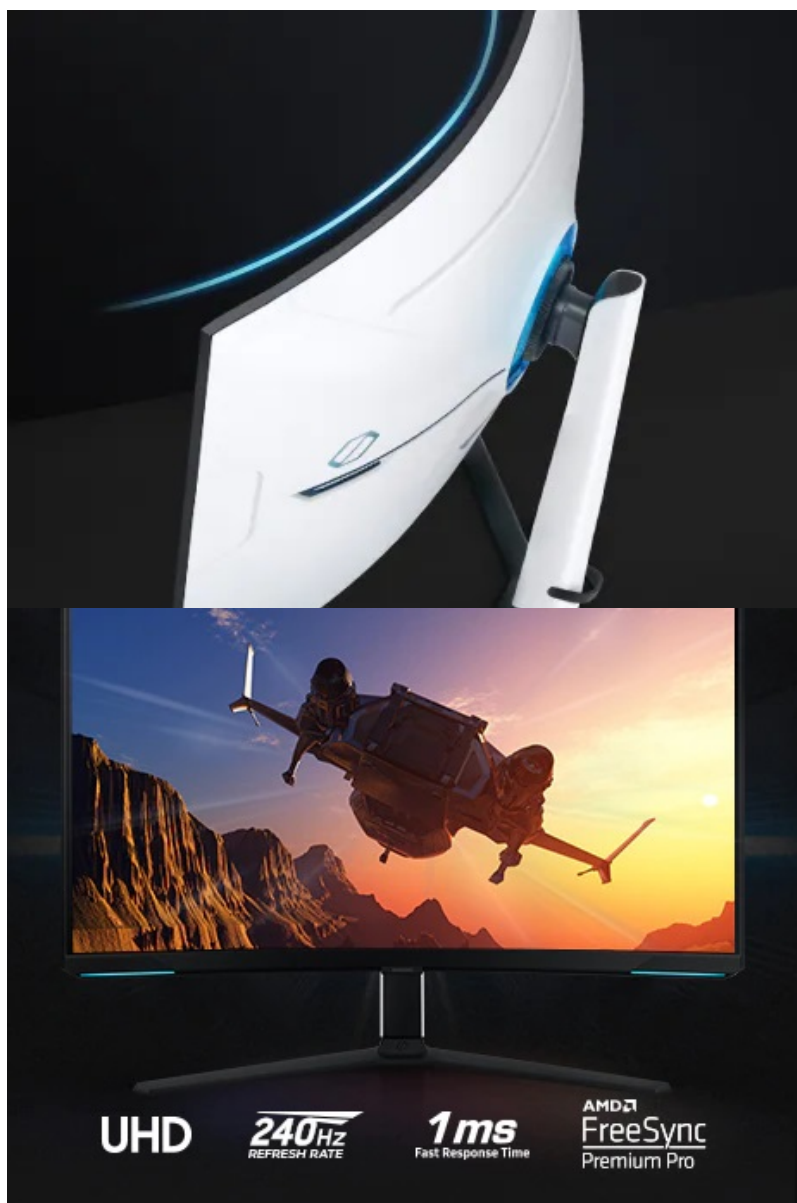

4K monitor Samsung Odyssey Neo G8 se zakřiveným displejem, který vám zprostředkuje detailní obraz pro náročnou práci i multimediální zábavu. Tento model doplní vaši pracovní, multimediální i herní PC sestavu o **velkou 31,5" plochu**, na které vše uvidíte jasně a přehledně. **Obloukové prohnutí podporuje přirozené zorné pole** značně připomíná propnutí lidského oka. Díky tomu je sledování displeje příjemnější a umožní vám ničím nerušené a pohlcující multimediální zážitky. **Technologie Quantum Matrix** zlepšuje kontrast a celkovou kvalitu obrazu.

Udržujte si náskok v každé akci

Monitor Samsung Odyssey Neo G8 disponuje **obnovovací frekvencí 240 Hz** a **1ms dobou odezvy**. Díky tomu zobrazí extrémní akci dokonale plynule a bez zpoždění. **Extra rychlé snímkování** rozvine vaše herní schopnosti v plné šíři.

Technologie AMD FreeSync Premium Pro zobrazí herní scény bez sekání a trhání. Díky perfektní synchronizaci monitoru s grafickou kartou si užijete stabilní snímkovou frekvenci po celou dobu hraní.

Hrajte na PC i konzoli

během okamžiku Monitor **Samsung Odyssey Neo G8** automaticky rozpozná připojené zařízení a zobrazí daný signál. Díky tomu jsem za pár vteřin v hlavním menu herní konzole nebo na ploše počítače či notebooku a se zdlouhavým a frustrujícím hledáním správného vstupu se můžete rozloučit. **Ergonomická konstrukce** umožňuje nastavení do požadované výšky i úhlu a plně se přizpůsobí vašim požadavkům.