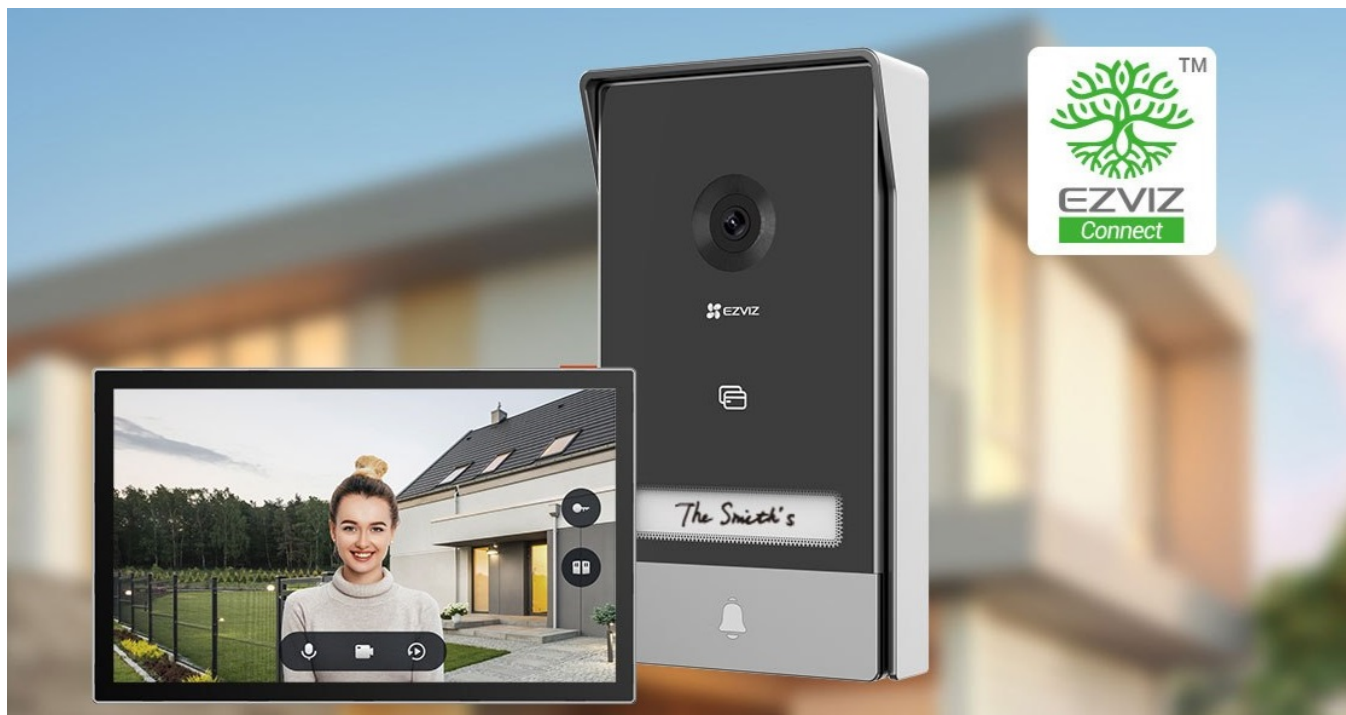

EZVIZ HP7 představuje moderní a chytrý interkom pro komunikaci a bezpečnější přístup do vaší domácnosti. Set obsahuje dveřní stanici interkomu, bytový monitor a další potřebné příslušenství pro komplexní využití. Díky **videotelefonu** získáte maximální pohodlí při kontrole, komunikaci a udělování vstupu návštěvníkům dovnitř interiéru.

Samozřejmostí je důraz na zvýšenou úroveň bezpečí, takže ve spojení s **venkovní kamerou** lze nahrávat videa a detekovat podezřelé osoby. **Domácí interkom EZVIZ HP7** je navržen pro domy, vily a další prostorné objekty s určitou mírou zabezpečení.

Stunning 2K

Dotykový bytový monitor vám poskytne všechny důležité funkce na jednom místě. Umožní vám nastavit a spravovat venkovní telefon, ukládat video nebo **obousměrně komunikovat s návštěvníky** přede dveřmi či bránou. I když jste zrovna mimo domov, pomocí mobilního telefonu zůstanete ve spojení.

EZVIZ HP7

Set **dveřní stanice** (interkomu) se čtečkou RFID čipů, 7" **bytového monitoru** a příslušenství.

Dveřní stanice je vybavena **jedním zvonkem** a kamerou s rozlišením **2048 x 1296 px**. Úhel záběru kamery je 162° diagonálně. Pro přenos obrazu používá kodek **H.265**. Samozřejmě je integrovaný mikrofon, reproduktor a čtečka přístupových čipů **RFID**. Připojení zvonku je realizováno 2drátově. **Dotykový 7" monitor** lze připojit pomocí Wi-Fi a disponuje **microSD slotem**. Vzdálené **ovládání přes aplikaci**, **povrchová montáž**, odolnost vůči nepříznivým vlivům dle certifikace **IP65**. Z chytrých funkcí je k dispozici například **detekce lidské postavy**, možnost vygenerování dočasného návštěvnického kódu či volitelná funkce změny hlasu pro zachování soukromí při komunikaci.