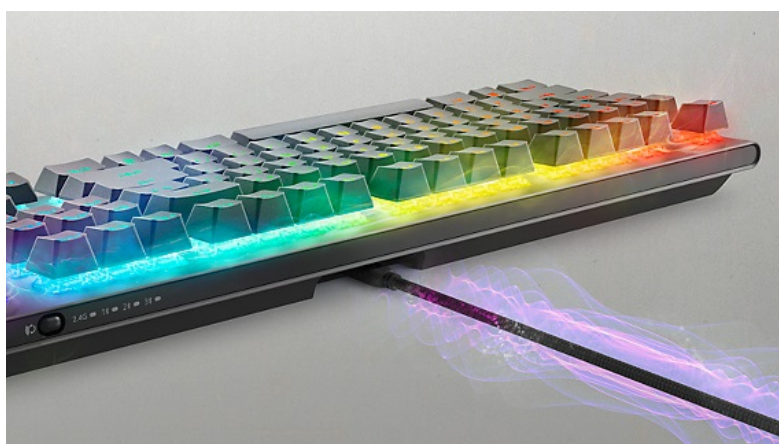

## DELL ALIENWARE AW920K ČERNÁ

Cena celkem: **4 158 Kč****(bez DPH: 3 436 Kč)**Běžná cena: **4 573 Kč**Ušetříte: **416 Kč**

Kód zboží: KEYD0980

Part No.: 545-BBFL

Záruka: 12 měs.

Stav: Nové zboží

**Popis****Herní mechanická klávesnice Dell Alienware AW920K s výjimečnou bezdrátovou konektivitou**

S **herní bezdrátovou klávesnicí Dell Alienware AW920K** dáte soupeřům pořádně na frak. Je mimořádně flexibilní, podporuje režim trojitého připojení a zprostředkuje vám maximální míru svobody během hraní her i pracovní činnosti.

klávesnici pro maximální příjem. **Magnetické připojení** je rychlé a jednoduché. **Bluetooth 5.1** umožňuje připojení až ke **3 kompatibilním zařízením** a pomocí tlačítka na zadní straně mezi nimi můžete snadno přepínat. Spolehlivě umlátí soupeře Klávesy si poradí i s těmi nejnáročnějšími výzvami.

Samozřejmostí je podpora **programovatelných kláves, funkce Anti-Ghosting a N-Key rollover**, které registrují každý stisk. Hraje všemi barvami Herní klávesnice **Dell Alienware AW920K** podporuje barevné podsvícení **AlienFX** a přináší další body za styl. Nad numerickou částí se nacházejí dvě tlačítka pro další funkce a nastavené interakce. Díky kolébkovému spínači je ovládání velmi intuitivní a umožní vám vyladit danou funkci velmi přesně. Usnadní rovněž ovládání hlasitosti nebo přehrávání multimédií a přizpůsobí se vašim požadavkům.