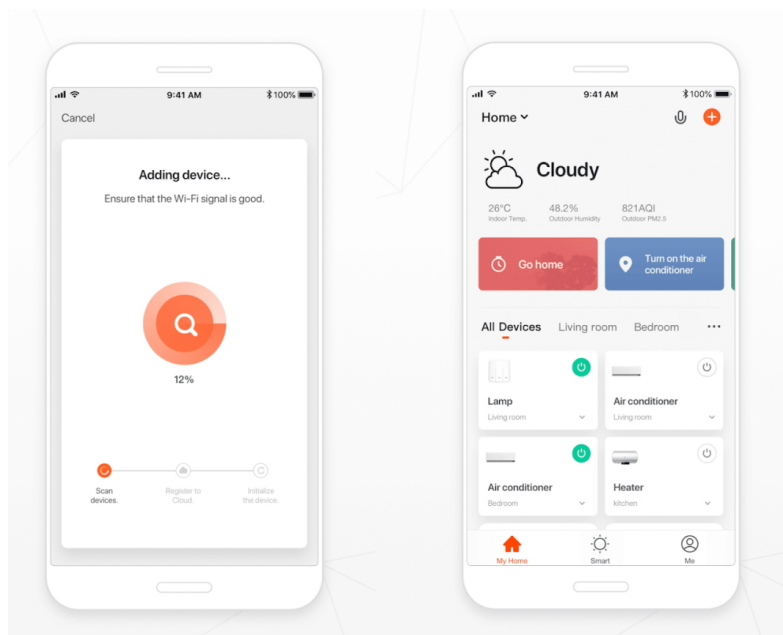

IMMAX NEO LITE SMART 07772L

Cena celkem:

434 Kč

(bez DPH: 359 Kč)

Běžná cena:

478 Kč

Ušetříte:

43 Kč

Kód zboží:

DAZIMM1037

Part No.:

07772L

Záruka:

24 měs.

Stav:

Nové zboží

Popis

IMMAX NEO LITE SMART 07772L

Chytrá Wi-Fi zásuvka je navržena k **ovládání elektrických spotřebičů** odkudkoliv přes internet. Můžete tak automatizovat zapínání spotřebičů či sledovat **spotřebu energie**. K dispozici jsou navíc také **dva USB** porty a jeden port **USB-C**. Zásuvku lze ovládat skrze bezplatnou aplikaci **IMMAX NEO PRO**, která je kompatibilní se systémy **TUYA** a Lidl a podporuje hlasové ovládání pomocí Google Assistant, Amazon Alexa a Apple Siri.

ZÁKLADNÍ SPECIFIKACE

Počet zástrček: 1

Frekvenční rozsah: 2400–2483,5 MHz

Napájecí napětí: 230 V / 16 A

Max. výkon: 3840 W

Hlasová podpora: Google Assistant, Amazon Alexa, Apple Siri

Rozměry: 76 × 76 × 50 mm

Barva: bílá