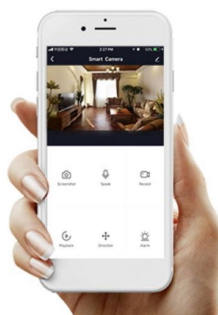

IMMAX NEO LITE SMART 07772L

Cena celkem:

434 Kč

(bez DPH: 359 Kč)

Běžná cena:

478 Kč

Ušetříte:

43 Kč

Kód zboží:

DAZIMM1037

Part No.:

07772L

Záruka:

24 měs.

Stav:

Nové zboží

Popis

IMMAX NEO LITE SMART 07772L

Chytrá Wi-Fi zásuvka je navržena k **ovládání elektrických spotřebičů** odkudkoliv přes internet. Můžete tak automatizovat zapínání spotřebičů či sledovat **spotřebu energie**. K dispozici jsou navíc také **dva USB** porty a jeden port **USB-C**. Zásuvku lze ovládat skrze bezplatnou aplikaci **IMMAX NEO PRO**, která je kompatibilní se systémy **TUYA** a Lidl a podporuje hlasové ovládání pomocí Google Assistant, Amazon Alexa a Apple Siri.

ZÁKLADNÍ SPECIFIKACE

Počet zástrček: 1

Frekvenční rozsah: 2400–2483,5 MHz

Napájecí napětí: 230 V / 16 A

Max. výkon: 3840 W

Hlasová podpora: Google Assistant, Amazon Alexa, Apple Siri

Rozměry: 76 × 76 × 50 mm

Barva: bílá