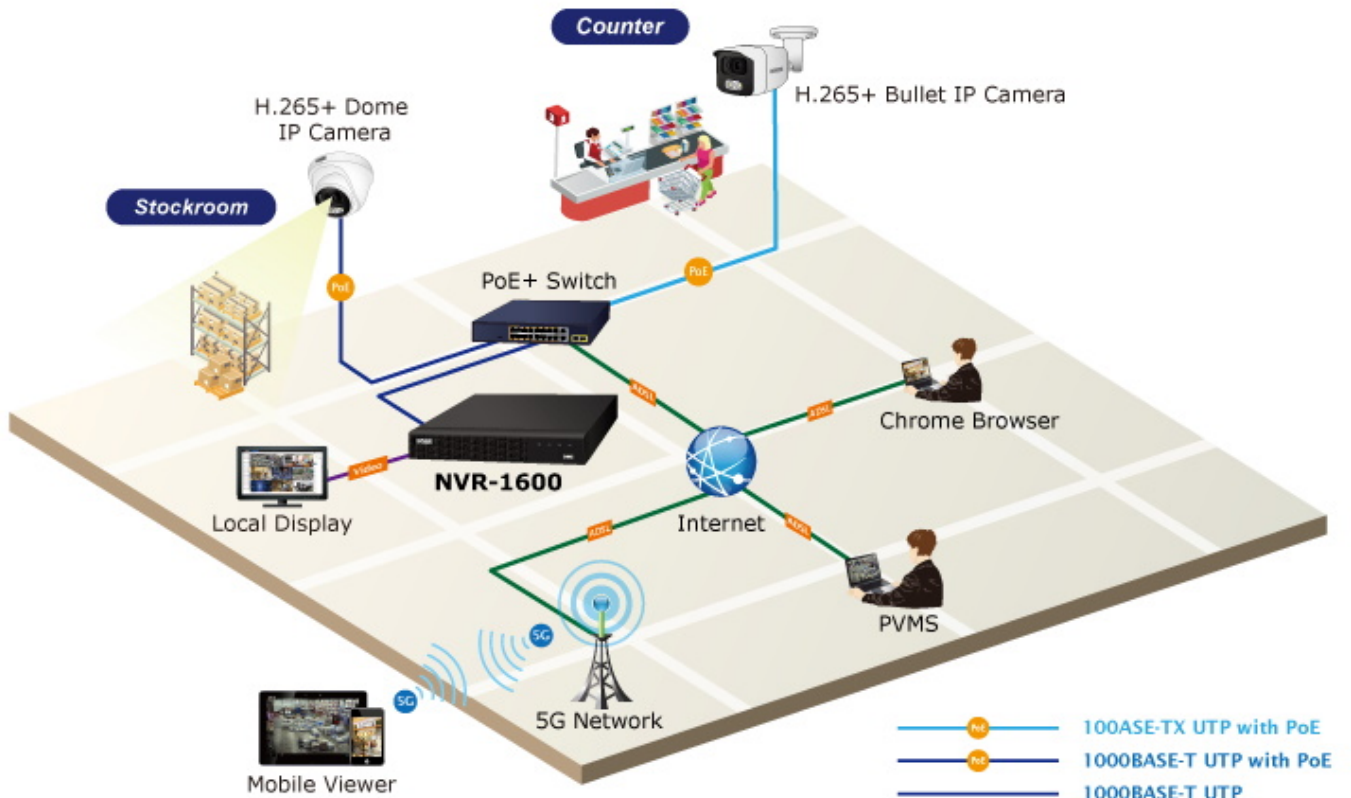

K zařízení je dodáván software PVMS (PLANET Video Manage System) pro správu videozáznamů. Je speciálně navržený pro PLANET IP kamery & NVR zařízení. Pro vzdálený přístup ke kamerám lze využít mobilní aplikaci BitVision.

- 1x VGA a 1x HDMI pro duální zobrazení
- Dekódovací kapacita: 4 kanály s rozlišením 1080p (1920 × 1080) při 30 fps
- Podpora současného provozu pro náhled, záznam, přehrávání, živý přenos a zálohování
- 16kanálový vstup IP kamer
- Podpora komprese H.265/H.264/H.265+/H.264+
- Rozlišení videa až 4K (3840 × 2160)
- Multi-detekce událostí (detekce pohybu, ztráta videa & management událostí IP kamer - PLANET AI)
- Podporuje detekci a řízení ONVIF IP kamer
- Nástroj PLANET Search Tools a PVMS (Professional Video/Central Management Software) pro snadnou konfiguraci
- Správa až 256 kanálů prostřednictvím PVMS

The advertisement features a central image of the PLANET NVR-1600 device with a monitor displaying a multi-camera interface. Above the device are six feature boxes: Smart Event Detection, PLANET DDNS, Cloud, H265+, Dual Monitor Display, and 4K Ultra HD. To the left is a box for Intelligent Alarm & Recording, and to the right is a box for Bandwidth Savings showing H.265+, H.264+, and H.264. At the bottom, it states 'Control Management System Up to 256 Channels'.

HDD: 1× SATA 3,5" (max. 8 TB)

Podpora PoE: ne

Napájení: externí adaptér DC 12 V (2 A)

Rozměry: 260 × 230 × 43 mm

Hmotnost: 0,84 kg (bez disku)

Dual Local Displays

Real-time, Remote Monitoring

-  100ASE-TX UTP with PoE
-  1000BASE-T UTP with PoE
-  1000BASE-T UTP
-  ADSL 2/2+
-  Video Line