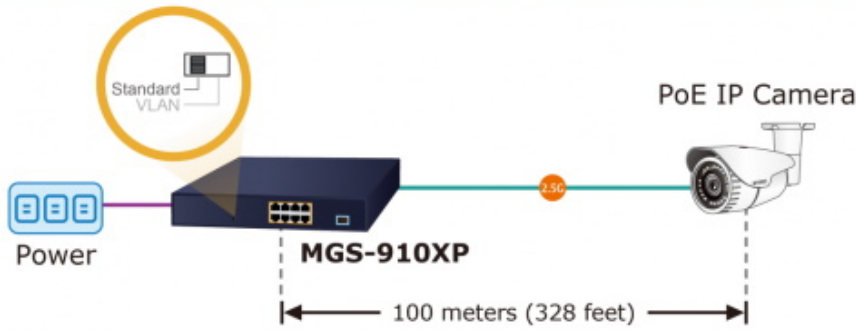

Zařízení je svým provedením vhodné jak pro instalaci do domácích nebo kancelářských prostorů, tak pro aplikace v lokálních rozvaděčích.

Výstupní výkon PoE portů je regulován v závislosti na příkonu napájených zařízení mechanismy EEE (Energy-Efficient Ethernet) podle IEEE 802.3az.

ZÁKLADNÍ SPECIFIKACE

Fyzické vlastnosti:

Porty: 8x 10/100/1000/2500 Base-T RJ-45, 1x 10G Base-X SFP+

Paměť: 4k MAC adres

Propustnost: sběrnice 60 Gbps, provozně 44,64 Mpps (64B)

Podpora přenosu: JumboFrame 12 KB

PoE funkce:

Celkový napájecí výkon: 120 W, IEEE 802.3af, IEEE 802.3at

Počet injektorů: 8x až 32 W

Typ napájení: End-span

Pokročilé funkce:

1. ochrana (obvodu) proti rušení mezi porty
2. automatická detekce napájeného zařízení

New Generation of Multigigabit Switch

Standard Mode (default)

2.5G UTP with PoE

VLAN Isolation Mode

10GBASE-SR/LR Fiber Optic

2.5G UTP with PoE

1000BASE-T UTP

Up to 8 PoE IP Cameras & APs