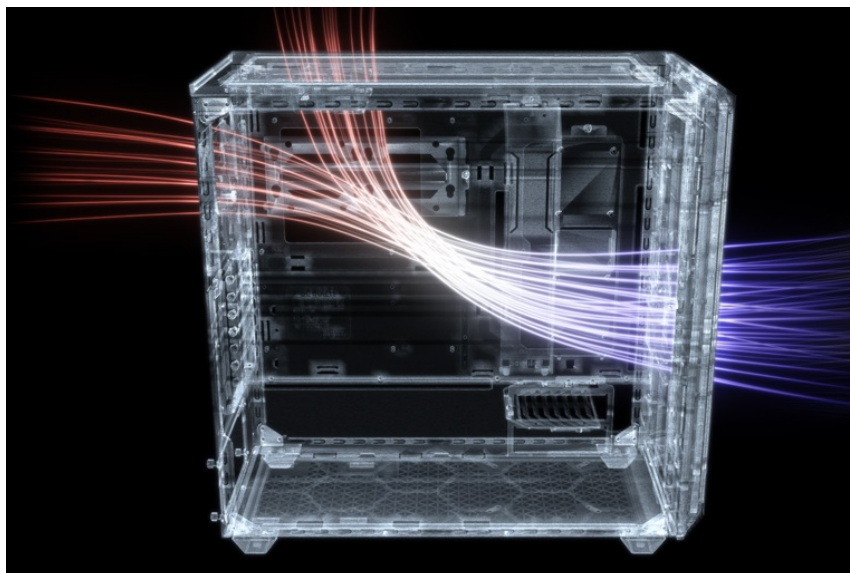

**PC skříň Be quiet! SHADOW BASE 800** přináší komfortní prostor pro uložení komponent a optimalizované proudění vzduchu. Díky **síťovanému provedení předního panelu** a **trojici ventilátorů Pure Wings** o velikosti 140 mm je zajištěn vysoký průtok vzduchu a tím také maximální výkon celé sestavy. Ventilátory jsou navíc navrženy pro **tichý provoz**, takže i při maximální rychlosti dosahují pouze 21,9 dB(A). Při stavbě moderního počítače na velikosti záleží. PC skříň **Be quiet! SHADOW BASE 800 v provedení Middle Tower** nabízí komfortní prostor, se kterým projevíte svoji kreativitu při skládání a nemusíte se výrazně omezovat.

**Vnitřní prostor pojme velké grafické karty, E-ATX základní desky nebo až 420mm dlouhý výměník vodního chlazení na přední a vrchní straně. Samozřejmostí je také perfektní uspořádání kabelů. Chytré integrovaná lišta vám umožní vést kabely přehledně a bez vnitřního chaosu. Na pohled přes průhlednou bočnici tak sestava vypadá čistě a profesionálně. Samozřejmostí je přítomnost nejdůležitějších konektorů nebo prachového filtru na horním panelu.**

### **Be quiet! SHADOW BASE 800**

Skříň v provedení Middle Tower s průhlednou bočnicí nabízí **dvě 3,5"** pozice pro pevné disky a **čtyři 2,5"** pozice pro SSD

disky. Na horním panelu naleznete dva porty **USB 3.0**, jeden port **USB-C** a dále také konektory pro sluchátka a mikrofon. Skříň je osazena **třemi ventilátory o velikosti 140 mm**, a to v přední, vrchní a zadní části, přesně tak, aby zaručily nejlepší průchod vzduchu. Ve skříni je dostatek prostoru pro chladič CPU do výšky až 180 mm a grafickou kartu o délce až 430 mm. Důmyslné řešení umožňuje pohodlné umístění **až 420 mm dlouhého výměníku** vodního chlazení na přední a vrchní straně. Potěší taktéž integrovaná lišta pro lepší organizaci kabelů a dvojice prachových filtrů. Skříň je dodávána **bez zdroje**.