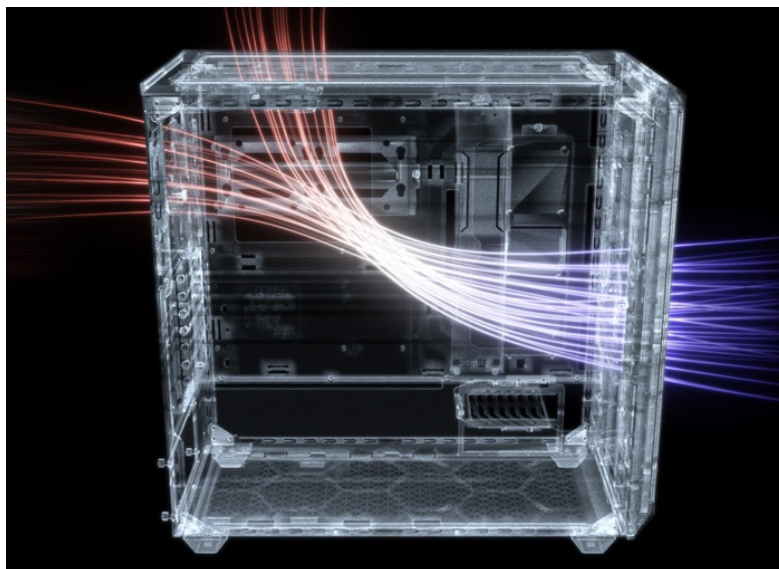

BE QUIET! SHADOW BASE 800DX ČERNÁ

Cena celkem:	4 299 Kč (bez DPH: 3 553 Kč)
Běžná cena:	4 729 Kč
Ušetříte:	430 Kč
Kód zboží:	CASBQT1070
Part No.:	BGW61
Záruka:	36 měs.
Stav:	Nové zboží

Popis

Be quiet! SHADOW BASE 800DX - moderní PC systém, který má styl

PC skříň **Be quiet! SHADOW BASE 800DX** v provedení **Middle Tower** se vyznačuje optimalizovaným prouděním vzduchu a **ARGB LED diodami** pro stylové osvětlení. Přináší dostatek prostoru i pro objemné komponenty v podobě grafických karet, výměníků nebo základních desek a potěší také **tichým chodem**. Užijte si maximální výkon. **Model SHADOW BASE 800DX** ocení především fanoušci vodního chlazení a ideálního proudění vzduchu. Díky konstrukci předního a horního krytu je zajištěna **mimořádná prodyšnost celého systému**. Samozřejmostí je přítomnost **prachového filtru**, který lze snadnou vyjmout a očistit.

Be quiet! SHADOW BASE 800DX

Skříň v provedení Middle Tower s průhlednou bočnicí a předním **ARGB podsvícením** nabízí **dvě 3,5"** pozice pro pevné disky a **čtyři 2,5"** pozice pro SSD disky. Na horním panelu naleznete dva porty **USB 3.0**, jeden port **USB-C** a dále také konektory pro sluchátka a mikrofon. Skříň je osazena **třemi ventilátory o velikosti 140 mm**, a to v přední, vrchní a zadní části, přesně tak, aby zaručily nejlepší průchod vzduchu. Ve skříni je dostatek prostoru pro chladič CPU do výšky až 180 mm a grafickou kartu o délce až 430 mm. Důmyslné řešení umožňuje pohodlné umístění **až 420 mm dlouhého výměníku** vodního chlazení na přední a vrchní straně. Potěší taktéž integrovaná lišta pro lepší organizaci kabelů a dvojice prachových filtrů. Skříň je dodávána **bez zdroje**.