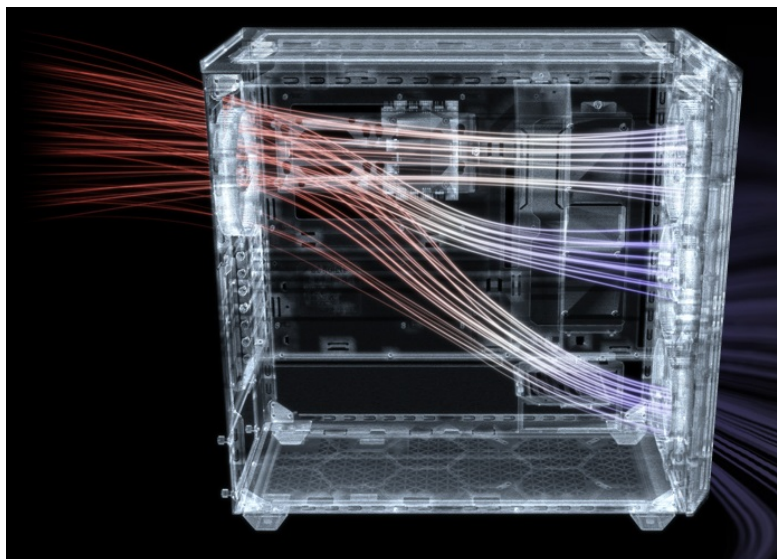

#### Be quiet! SHADOW BASE 800FX - PC skříň s podsvícenými ventilátory

PC skříň **Be quiet! SHADOW BASE 800FX** v provedení **Middle Tower** se vyznačuje optimalizovaným prouděním vzduchu a **ARGB osvětlením** pro stylový vzhled. Přináší dostatek prostoru i pro objemné komponenty v podobě grafických karet, výměníků nebo základních desek. **Ventilátory Light Wings** disponují ARGB osvětlením a tvoří působivou světelnou kombinaci. Kromě toho tyto ventilátory zajišťují **vysoký průtok vzduchu a chladicí výkon**.

Designové lopatky snižují turbulence a tím také celkovou hladinu hluku. Vnější konstrukce skříně podporuje mimořádnou **prodyšnost** a podpoří maximální výkon i těch nejnáročnějších konfigurací. Pro ještě lepší performanci nabízí skříně Be quiet! SHADOW BASE 800FX **prachový filtr**, který lze snadno vyjmout a vyčistit. Díky **velkorysému prostoru** vám umožní poskládat opravdu špičkovou konfiguraci. **Prakticky umístěné lišty pro vedení kabelů** zajistí přehledné uspořádání uvnitř skříně. Samozřejmostí je přítomnost nejdůležitějších konektorů na horním panelu.

### Be quiet! SHADOW BASE 800FX

Skříně v provedení Middle Tower s průhlednou bočnicí a předním **ARGB podsvícením** nabízí **dvě 3,5"** pozice pro pevné disky a **čtyři 2,5"** pozice pro SSD disky. Na horním panelu naleznete dva porty **USB 3.0**, jeden port **USB-C** a dále také konektory pro sluchátka a mikrofon. Skříně je osazena **čtyřmi ARGB ventilátory o velikosti 140 mm**, a to v přední a zadní části, přesně tak, aby zaručily nejlepší průchod vzduchu. Ve skříně je dostatek prostoru pro chladič CPU do výšky až 180 mm a grafickou kartu o délce až 430 mm. Důmyslné řešení umožňuje pohodlné umístění **až 420 mm dlouhého výměníku** vodního chlazení na přední a vrchní straně. Potěší taktéž lišta pro lepší organizaci kabelů, dvojice prachových filtrů či integrovaný PWM/ARGB rozbočovač. Skříně je dodávána **bez zdroje**.