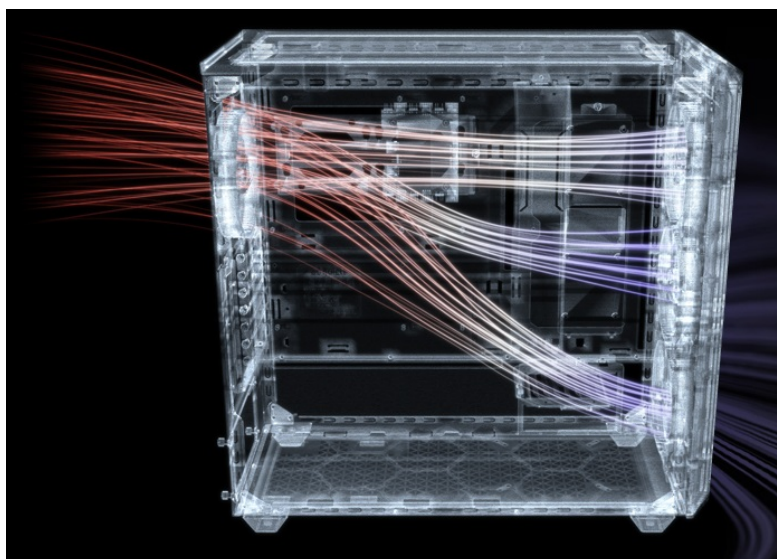

Popis

Be quiet! SHADOW BASE 800FX - PC skříň s podsvícenými ventilátory

PC skříň **Be quiet! SHADOW BASE 800FX** v provedení **Middle Tower** se vyznačuje optimalizovaným prouděním vzduchu a **ARGB osvětlením** pro stylový vzhled. Přináší dostatek prostoru i pro objemné komponenty v podobě grafických karet, výměníků nebo základních desek. **Ventilátory Light Wings** disponují ARGB osvětlením a tvoří působivou světelnou kombinaci. Kromě toho tyto ventilátory zajišťují **vysoký průtok vzduchu a chladicí výkon**.

Designové lopatky snižují turbulence a tím také celkovou hladinu hluku. Vnější konstrukce skříně podporuje mimořádnou **prodyšnost** a podpoří maximální výkon i těch nejnáročnějších konfigurací. Pro ještě lepší performanci nabízí skříně Be quiet! SHADOW BASE 800FX **prachový filtr**, který lze snadno vyjmout a vyčistit. Díky **velkorysému prostoru** vám umožní poskládat opravdu špičkovou konfiguraci. **Prakticky umístěné lišty pro vedení kabelů** zajistí přehledné uspořádání uvnitř skříně. Samozřejmostí je přítomnost nejdůležitějších konektorů na horním panelu.

Be quiet! SHADOW BASE 800FX

Skříně v provedení Middle Tower s průhlednou bočnicí a předním **ARGB podsvícením** nabízí **dvě 3,5"** pozice pro pevné disky a **čtyři 2,5"** pozice pro SSD disky. Na horním panelu naleznete dva porty **USB 3.0**, jeden port **USB-C** a dále také konektory pro sluchátka a mikrofon. Skříně je osazena **čtyřmi ARGB ventilátory o velikosti 140 mm**, a to v přední a zadní části, přesně tak, aby zaručily nejlepší průchod vzduchu. Ve skříně je dostatek prostoru pro chladič CPU do výšky až 180 mm a grafickou kartu o délce až 430 mm. Důmyslné řešení umožňuje pohodlné umístění **až 420 mm dlouhého výměníku** vodního chlazení na přední a vrchní straně. Potěší taktéž lišta pro lepší organizaci kabelů, dvojice prachových filtrů či integrovaný PWM/ARGB rozbočovač. Skříně je dodávána **bez zdroje**.