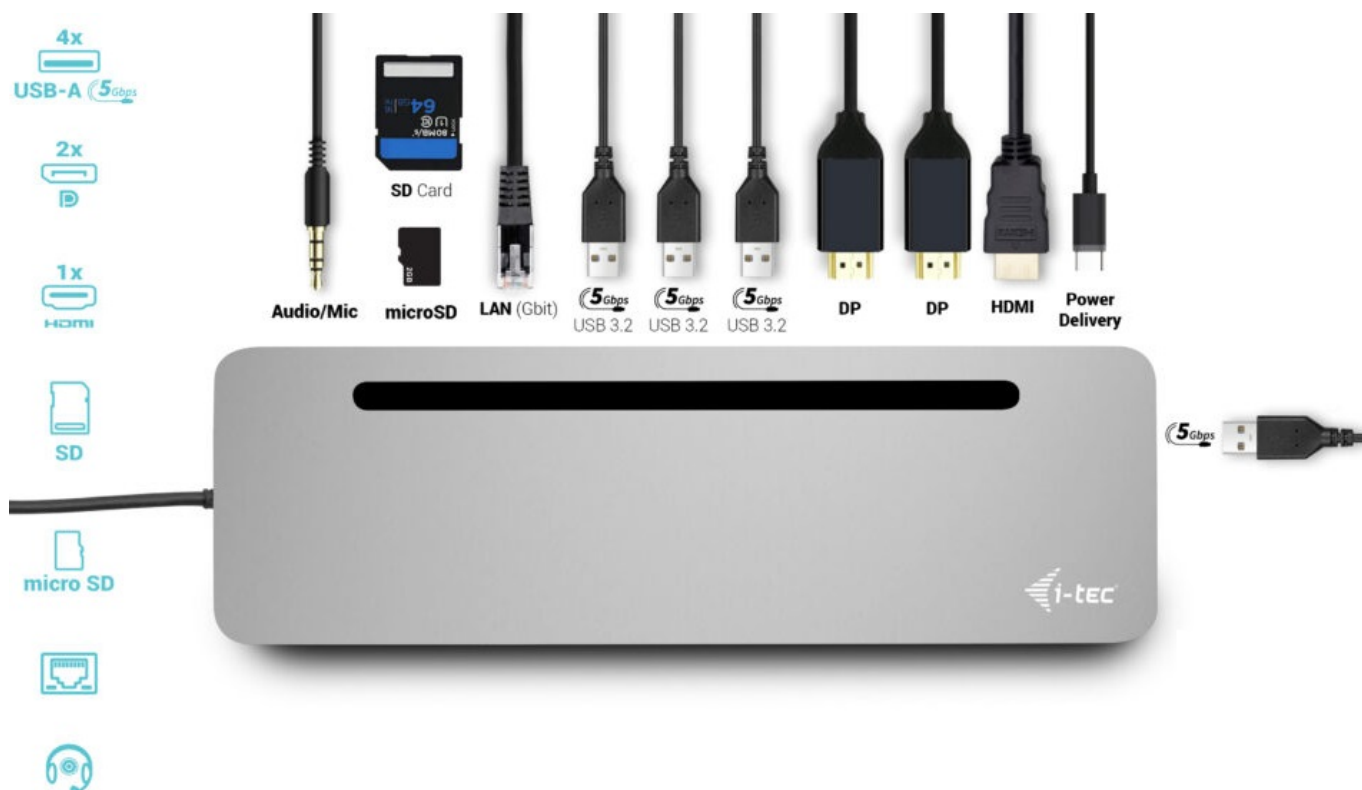

I-TEC USB-C METAL ERGONOMIC DOCK 100W

Cena celkem:	2 018 Kč (bez DPH: 1 668 Kč)
Běžná cena:	2 220 Kč
Ušetříte:	202 Kč
Kód zboží:	DOCTEC0080
Part No.:	C31FLAT2PDPRO
Záruka:	24 měs.
Stav:	Nové zboží

Popis

Dokovací stanice i-tec USB-C pro nejnáročnější uživatele

Profesionální dokovací stanice i-tec USB-C Metal Ergonomic Dock se vyznačuje pevnou kovovou konstrukcí, která nabízí **integrováný 60cm kabel USB-C**. Díky tomu je kompatibilní s notebooky a tablety s rozhraním **USB-C** a s podporou **Thunderbolt 4**. **Napájení až 100 W** je ideální pro celou řadu moderních a enormně výkonných zařízení. Konektory **DisplayPort** a **HDMI** podporují připojení až trojice externích monitorů 4K nebo jeden displej 5K/60 Hz.

Kromě toho máte k dispozici také **velký počet portů USB** nebo **slot pro microSD a SD karty**. Bez problémů tak připojíte velké množství periferních zařízení, a ještě si užijete vysokorychlostní přenos dat. **Extrémně výkonná dokovací stanice i-tec USB-C Metal** podporuje také vysokorychlostní připojení k síti. Pro připojení sluchátek nebo externích reproduktorů vám poslouží **kombinovaný 3,5mm audio konektor**.

I-TEC USB-C Metal Ergonomic Dock 100 W

Ergonomická kovová dokovací stanice podporující připojení až **tří monitorů**. K počítači či notebooku se připojuje pomocí **USB-C portu s podporou Thunderbolt 4** a je tak schopná na podporovaných zařízeních přenášet i napájení **až 100 W**. Vysokorychlostní přístup k internetu lze realizovat skrze přítomný **RJ-45** port. Pro připojení periférií jsou přítomny **čtyři USB 3.0 porty**. Pro připojení sluchátek či mikrofону pak slouží **kombinovaný 3,5 mm konektor**. Potěší také **slot pro SD a microSD karty**. Dock lze použít i jako praktický stojan pro notebook.