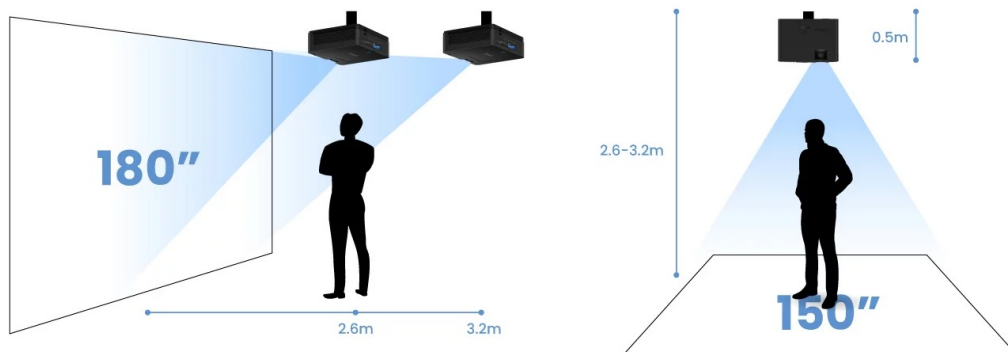

Popis

BenQ LH600ST - podívejte se na velké projekce z krátké projekční vzdálenosti

Projektor BenQ LH600ST pro kvalitní snímky ve **Full HD rozlišení na krátkou projekční vzdálenost**. Díky tomu se uplatní i v omezených prostorech a je ideální řešením pro rozmanité příležitosti. Krátká projekční vzdálenost podporuje **flexibilní instalaci v jakékoli místnosti**. Již na vzdálenost 2,7 metrů vykouzlí obraz o velikosti okolo 180 palců. Efektivně tak zabraňuje vrhání stínů na promítaný obraz. Projektor BenQ LH600ST nabízí funkce pro korekci obrazu, **snadné přepínání poměru stran** nebo podporu pro bezdrátovou projekci skrze **rozhraní USB a Wi-Fi dongle**. V kompaktním provedení je ukryt také **integrováný reproduktor s celkovým výkonem 10 W** pro plnohodnotné ozvučení obsahu.

BenQ LH600ST

Projektor s Full HD rozlišením **1920 × 1080 px**, jasem **2500 ANSI lumenů**, kontrastním poměrem **20 000 : 1** a 95 % pokrytím normy **Rec. 709** pro mnohem realističtější barvy a věrný obraz. Projektor dokáže zobrazit jakékoliv scény ve 2D i **3D**. Díky korekci lichoběžníkového zkreslení můžete mít obraz přesně tam, kde potřebujete. O základní ozvučení se stará integrovaný **reproduktor** s výkonem 10 W.

Součástí balení je napájecí kabel a dálkový ovladač (včetně baterií).

ZÁKLADNÍ SPECIFIKACE

Technologie projektoru: DLP

Rozlišení: 1920 × 1080 px

Jas: 2500 ANSI lumenů

Kontrastní poměr: 20000 : 1

Rozhraní: 2× HDMI, 1× USB, 1× USB (pro Wi-Fi dongle), 1× audio výstup, 1× RS-232