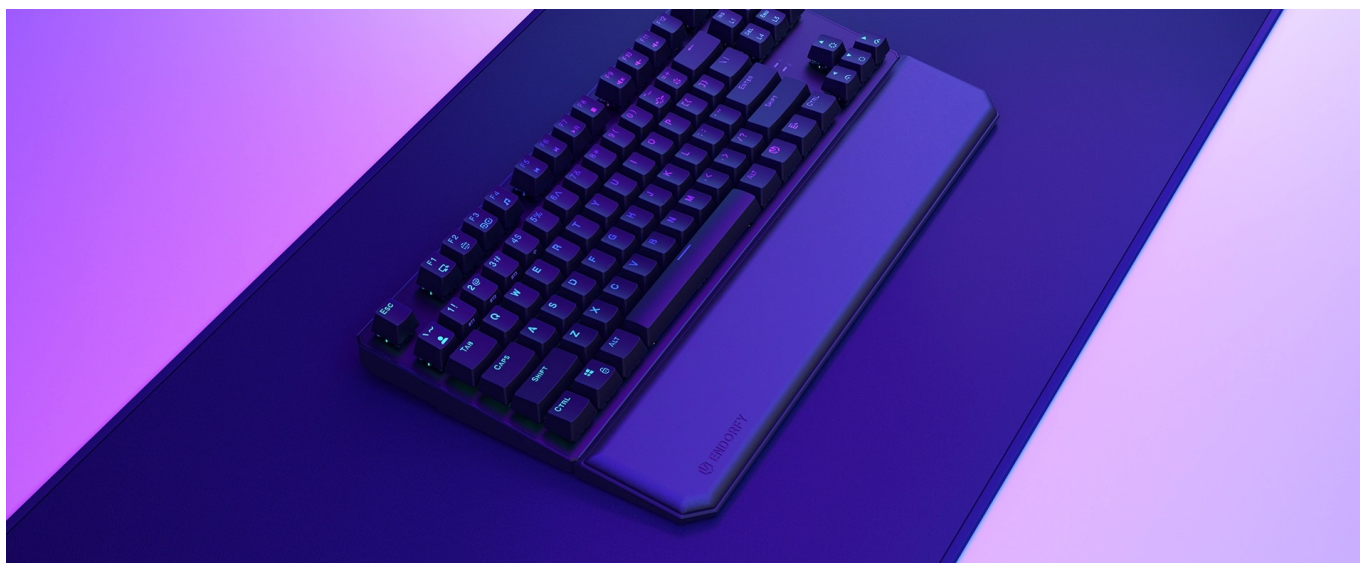

ENDORFY THOCK TKL OPĚRKA DLANĚ

Cena celkem:	365 Kč (bez DPH: 302 Kč)
Běžná cena:	401 Kč
Ušetříte:	36 Kč
Kód zboží:	KLAEND1320
Part No.:	EY0E008
Záruka:	24 měs.
Stav:	Nové zboží

Popis

Endorfy Thock TKL - opěrka pro dlaně, se kterou se neodlepíte od PC

Opěrka dlaně Endorfy Thock TKL je ideálním příslušenstvím pro všechny, kteří u počítače tráví dlouhé hodiny denně. Zpříjemněte si dobu během práce na PC nebo hraní her, buďte produktivnější a udělejte něco pro své zdraví. **Opěrka Endorfy Thock TKL** je tvořena **paměťovou pěnou**, která je měkká a drží původní tvar. Povrch je pokryt umělou kůží, takže je příjemná na dotek a elegantní na pohled.

Endorfy Thock TKL opěrka dlaně **poskytuje pevnou oporu rukám** a podporuje komfortní činnost na PC, ať už jde o psaní textů, e-mailů nebo tvorbu tabulek. Efektivně tak **předchází vzniku karpálního tunelu** a bolavému zápěstí. Na spodní straně disponuje **protiskluzovými nožkami**, díky čemuž je stabilně umístěna na své pozici. Svou velikostí je vhodná pro kompaktní klávesnice bez numerického bloku.

Endorfy Thock TKL opěrka dlaně

Ergonomická opěrka dlaně **s magnetickým uchycením** pomáhá udržet vaše zápěstí ve správné poloze při psaní. Polštářek **z paměťové pěny** zmírňuje tlak ruky a snižuje riziko vzniku syndromu karpálního tunelu. Povrch je vyroben z **umělé kůže**, což zajišťuje jednoduchou údržbu. **Protiskluzové nožičky** zabraňují pohybu podložky po povrchu stolu.