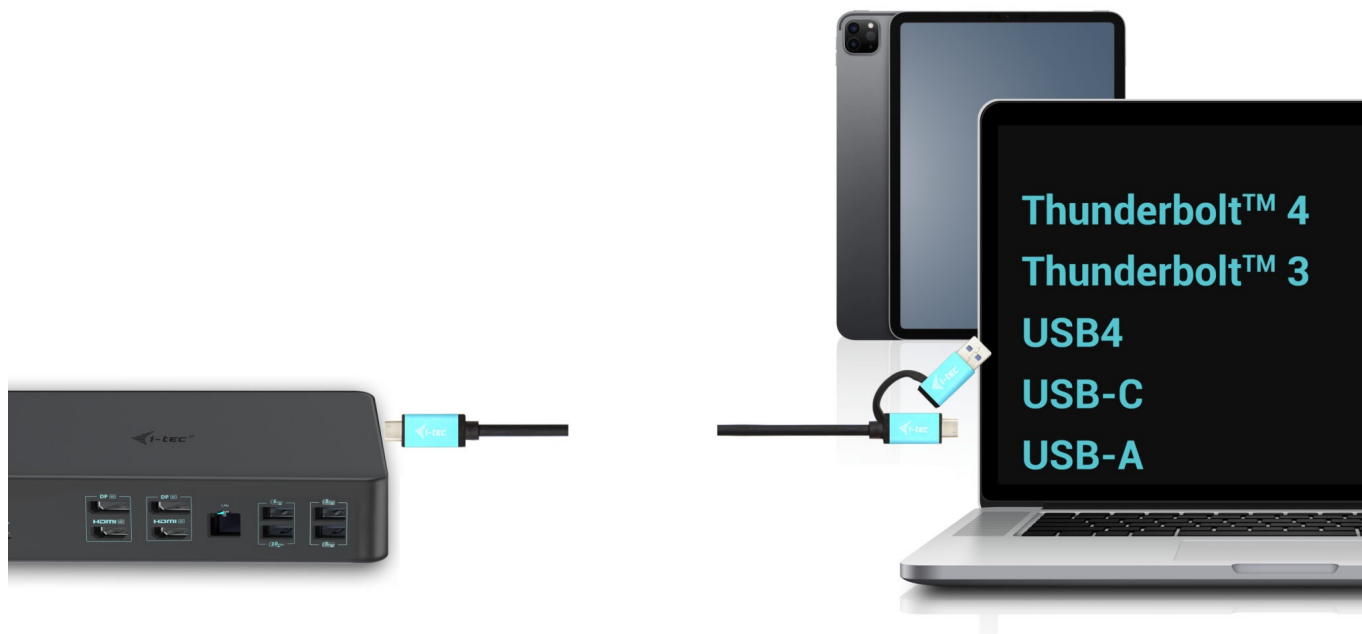

## I-TEC THUNDERBOLT 3 PROFESSIONAL DUAL 4K DOCK 100W

Cena celkem: **4 917 Kč****(bez DPH: 4 063 Kč)**Běžná cena: **5 408 Kč**Ušetříte: **492 Kč**

Kód zboží: DOCTEC0082

Part No.: CADUAL4KDOCKPD2

Záruka: 24 měs.

#### Dokovací stanice i-tec - extra rychlé porty do každé kanceláře

**Univerzální dokovací stanice i-tec Thunderbolt 3 Professional Dual 4K**, která je díky bohaté nabídce konektorů kompatibilní s notebooky, tablety externími monitory apod. Podporuje vysoký výkon **až 1000 W Power Delivery**, díky čemuž je vhodná pro profesionální použití.

Disponuje rozhraním **DisplayPort**, **HDMI** a samozřejmě také **USB**. Nechybí ani **GLAN Ethernet** s vysokorychlostním připojením k internetu. Kombinovaný audio vstup a výstupní konektor pro rychlé a jednoduché připojení headsetu nebo reproduktorů.

### I-TEC Thunderbolt 3 Professional Dual 4K Dock 100 W

Výkonná kancelářská dokovací stanice nabízející množství praktických portů. K počítači či notebooku se připojuje pomocí konektoru **Thunderbolt 3/4** a je tak schopná na podporovaných zařízeních přenášet i napájení **až 100 W**. Pomocí přiložené redukce lze připojit i skrze konektor USB 3.0, v takovém případě není nabíjení podporováno. K dokovací stanici lze připojit až **dva 4K monitory** skrze porty **HDMI** a **DisplayPort**. Vysokorychlostní přístup k internetu zajišťuje přítomný **RJ-45** port. **Tři USB 3.0, dva USB 3.1** a **dva USB-C** porty poslouží pro připojení vašich periférií. Pro připojení sluchátek či mikrofonu pak slouží **kombinovaný 3,5 mm konektor**. Zajistě potěší i podpora **VESA** držáku pro přichycení za monitor.