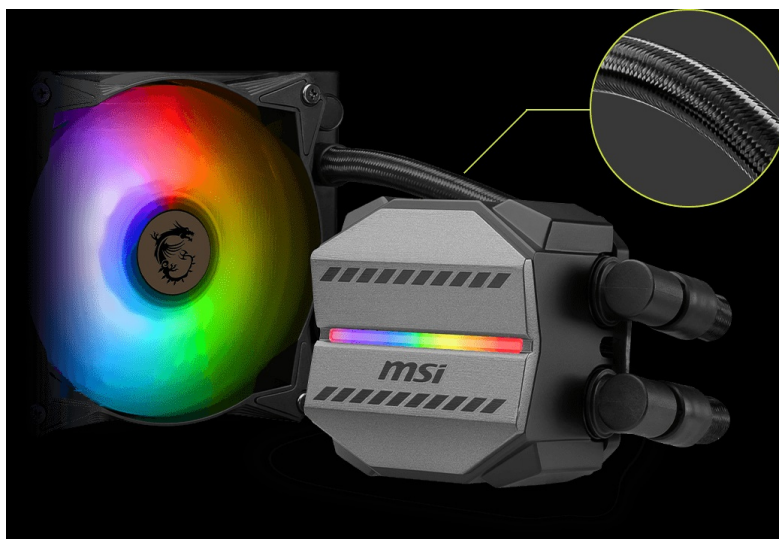

**MSI MAG CORELIQUID M240**

Cena celkem:	<b>2 040 Kč</b> <b>(bez DPH: 1 686 Kč)</b>
Běžná cena:	<b>2 244 Kč</b>
Ušetříte:	<b>204 Kč</b>
Kód zboží:	CASMSI1035
Part No.:	306-7ZW4R14-813
Záruka:	36 měs.
Stav:	Nové zboží

**Popis****Bojujte v každé hře se ctí s vodním chladičem MSI MAG Core Liquid M240**

**Vodní chladič MSI MAG Core Liquid M240** požene PC sestavu do jakékoli herní výzvy. **Měděná deska** svým designem plně pokryje procesor a současně podporuje rychlý odvod tepla. Díky odolnému 3fázovému motoru v jádru čerpadla **eliminuje nadměrné vibrace** a umožní dlouhodobý provoz. Pokročilý design ventilátoru efektivně rozptýluje teplo a ve výbavě nechybí ani hadice, které jsou díky zesílenému síťování vysoce odolné.

**Chladič MSI MAG Core Liquid M240** je osazen **ventilátory, které dosahují až 2000 ot/min**, čímž umožňují mimořádný chladicí výkon a průtok vzduchu. Ventilátory jsou vybaveny **kuličkovými ložisky**, které podporují delší životnost. **Lopatky z kvalitního akrylátu** umožňují stylové ARGB osvětlení.

## MSI MAG CoreLiquid M240

Vodní chladič určený pro chlazení široké škály procesorů. Vyznačuje se vysokou kvalitou, výkonem a spolehlivostí. Disponuje **dvěma 120 mm** velkými ventilátory a čerpadlem s **ARGB** podsvícením. Odolné opletené hadice díky dostatečně širokému průměru zaručují **plynulý průtok** chladicí kapaliny.