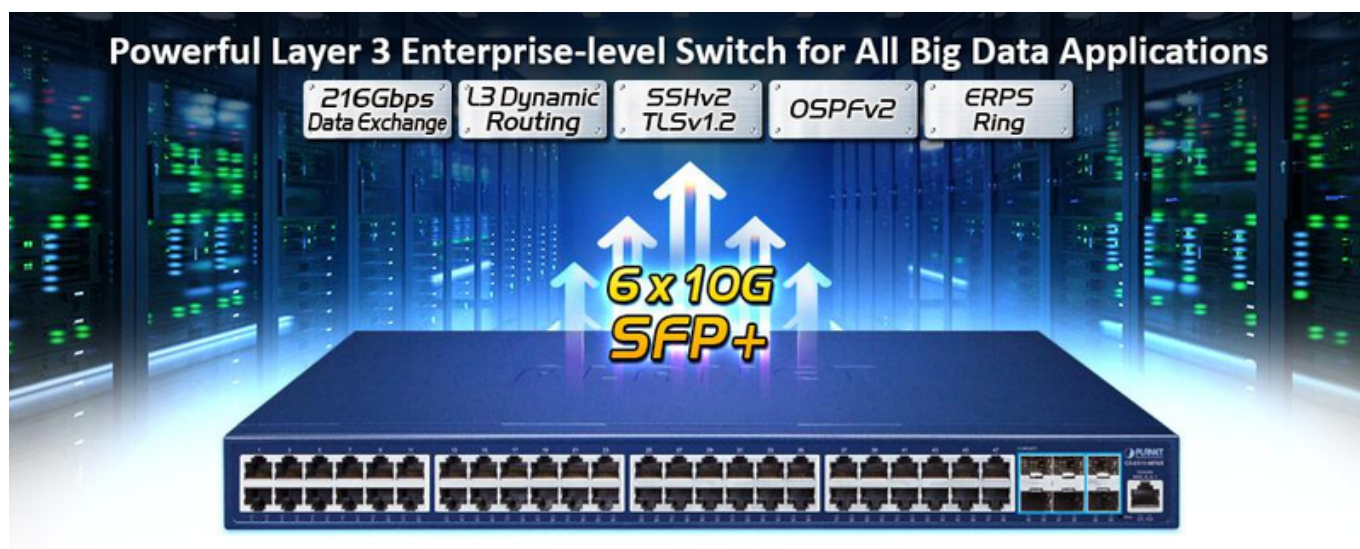

Špičkový řízený multiportový 10 Gb/s switch s L3/L2 přepínáním a bezpečnostními funkcemi.

Plně spravovatelný 10 Gb/s ethernetový přepínač navržený pro pokrytí požadavků s vysokou šířkou pásma (bezdrátové přístupové body Wi-Fi 6/6E, NAS, pracovní stanice, zařízení s 10 Gb/s rozhraním atd.). Je vybaven 48 porty GbE RJ-45 a 6 sloty 10G SFP+ pro optické moduly.

Distribuční páteřní přepínač pro aplikaci v nejnáročnějších datových infrastrukturách, který disponuje pokročilými síťovými algoritmy a bezpečnostními funkcemi. Je určen pro nasazení do datových center, korporátních společností, metropolitních sítí atd. Plná propustnost zaručuje efektivní dostupnost sítě nebo síťových prostředků pro provoz skrz jím vedené nebo řízené. Přepínač je L3 routerem s podporou protokolů RIP a OSPF, disponuje pokročilým ACL (Access Control List) filtrem, který umožňuje řídit provoz na základě detekce MAC nebo IP adresy, TCP/UDP protokolu, IP priority z průchozího provozu switchem, lze nastavit autentifikaci fyzických portů pomocí RADIUS mechanismu IEEE 802.1x.