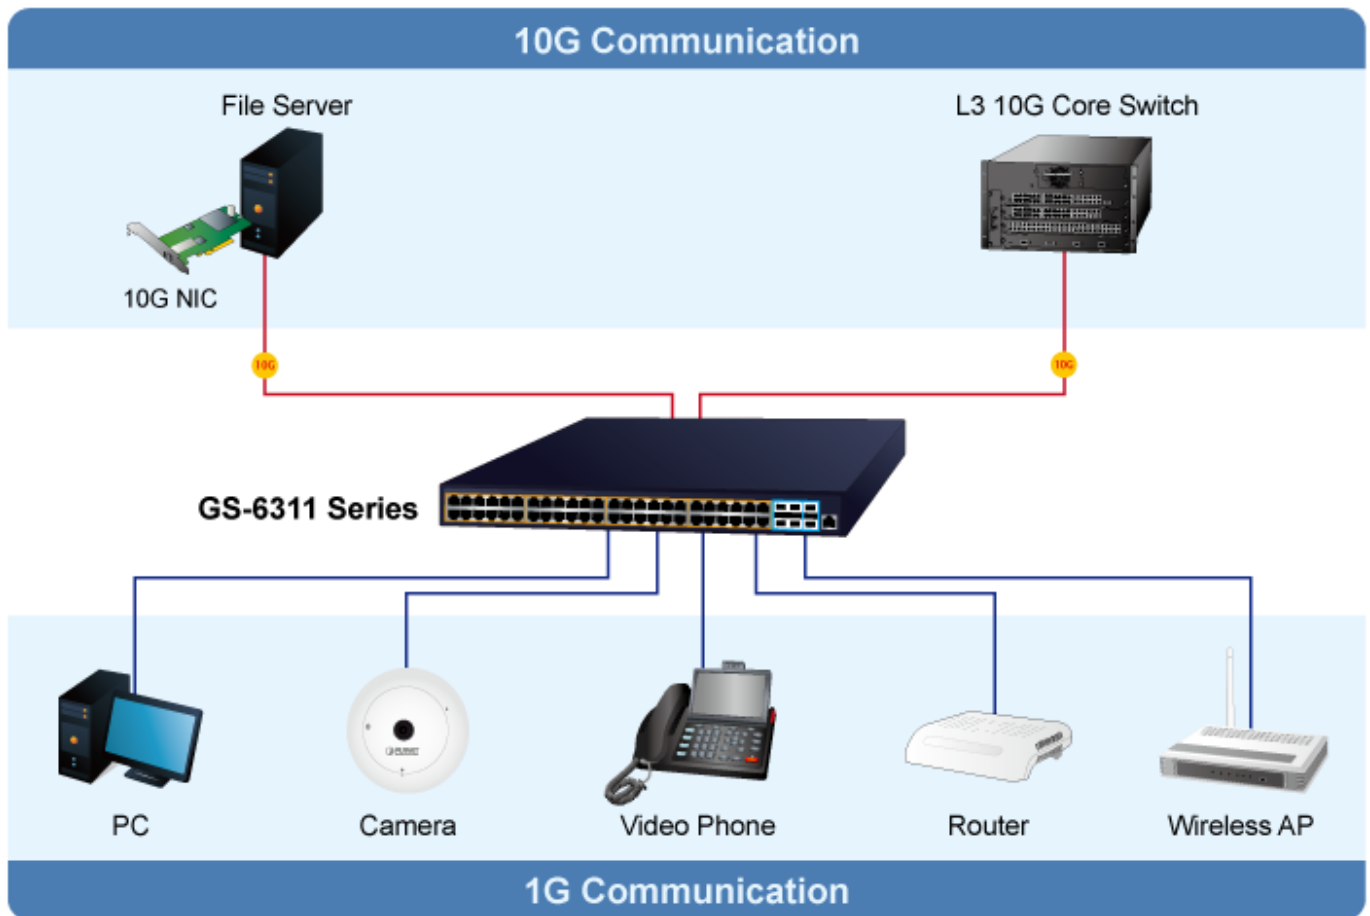

High Performance Server Service

—●— 10GBASE-SR/LR Fiber Optic
— 1000BASE-T UTP