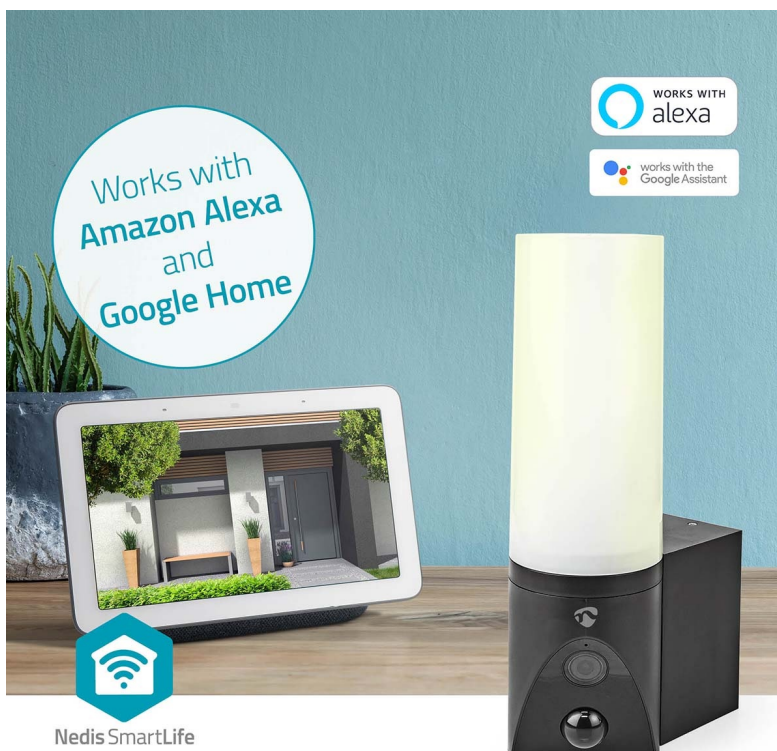

Popis

Nedis WIFICOL20BK pro monitoring venkovního prostoru

Venkovní IP kamera Nedis WIFICOL20BK s integrovaným LED světlem, se kterou máte dohled nad vším, co se děje okolo vašeho domu. Sledujte veškeré dění v reálném čase skrze aplikaci a v ostrém **Full HD rozlišení**. Díky **slotu pro microSD kartu** můžete nahrávky ukládat. Kromě fyzického úložiště lze využít **také cloudové řešení**.

Integrovaní **LED světlo o výkonu 1000 lumenů** zajistí kvalitní osvětlení široké oblasti v případě, že detekuje pohyb. Skrze aplikaci rychle a jednoduše nastavíte celou řadu parametrů a plánů, podle kterých IP kamera **Nedis WIFICOL20BK** pracuje. Rozsah detekce tak například můžete upravit tak, aby nedocházelo k nechtěným poplachům. Součástí **kamery Nedis WIFICOL20BK** je rovněž **mikrofon** a **reproduktor** pro obousměrnou komunikaci. Pohodlně tak plní funkci **interkomu**.

Nedis WIFICOL20BK

IP kamera s **mikrofonem a reproduktorem** je navržena pro sledování prostor ve vysokém rozlišení obrazu **Full HD 1080p při 20 fps**. Kameru snadno namontujete na stěnu vašeho domu, odkud bude svým snímačem **1/2,9" CMOS** pořizovat záznamy v **zorném úhlu 120°**. V případě potřeby nočního vidění jsou k dispozici **IR LED diody** s účinností **až 10 m**. Všechny záznamy lze automaticky odesílat na cloudové úložiště (na základě předplatného), nebo na kartu **microSD** do kapacity až 128 GB. Podpora **obousměrné komunikace** vám umožňuje dokonce vést rozhovor s někým, kdo je před kamerou. Integrovaný senzor umožňuje **detekci zvuku a pohybu**, programovatelnou na základě doby a oblasti. Vodotěsné kovové pouzdro s krytím **IP65** umožňuje vnitřní i venkovní použití. Kamera je dodávána s předinstalovaným napájecím kabelem, díky tomu ji stačí namontovat na zeď a zapojit. Navíc disponuje funkcí automatizace domácnosti díky podpoře **Google Assistant a Amazon Alexa**.