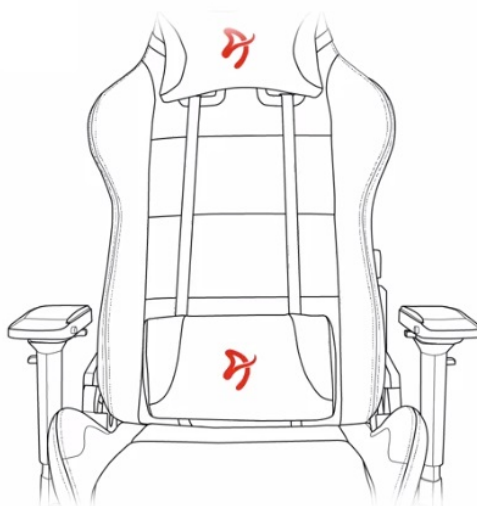

Popis**Arozzi VERNAZZA Soft PU - pohodlné sezení, které se neodmítá**

Herní židle Arozzi VERNAZZA Soft PU, která si vás získá svou univerzálností a pokročilou ergonomií. Židle z modelové řady Soft PU jsou **potaženy kvalitní syntetickou kůží**, která se díky **hladkému povrchu snadno čistí** a nevyžaduje zvýšenou údržbu. Skvrny nebo rozlitou kapalinu rychle a jednoduše setřete. Další předností tohoto materiálu je **zvýšená odolnost**. Židle Arozzi VERNAZZA Soft PU s přehledem odolává zubu času a je ideální jak do domácího, tak komerčního prostředí. O vaše pohodlí se postará **prostorný sedák**, který je vhodný pro rozmanité typy a velikosti těla. Ve spojení s ergonomií vytváří **ideální prostředí pro náročnou práci i dlouhé hodiny hraní**.

Funkční ergonomie pro každého

Židle Arozzi VERNAZZA Soft PU disponuje **nastavitelnou výškou sedadla**, takže se při hraní nebo práci na PC nemusíte vznášet. **Nastavitelná opěrka zad** se přizpůsobí pracovní zátěži i odpočinku po obědě nebo likvidaci finálního bossa. Zada vám kryje **dvojice opěrných polštářků** v kritických oblastech hlavy a beder. Další ergonomické prvky představují **nastavitelné loketní opěrky**. Samozřejmostí je **robustní konstrukce**. Kovový rám zajišťuje extrémní pevnost a odolnost s **nosností až 145 kg**. **Naklápěcí mechanismus** s funkcí uzamykání vám umožní řádně se uvelebit v preferovaném úhlu a užít si naplno multimediální zážitky. Nechybí ani možnost **houpání**.

ZÁKLADNÍ SPECIFIKACE

Nastavitelná výška sedadla: 47-57 cm

Výška židle: 133-143 cm

Šířka sedáku: 32 cm

Hloubka sedáku: 50 cm

Výška opěradla: 86 cm

Nosnost: 145 kg

Hmotnost: 26 kg