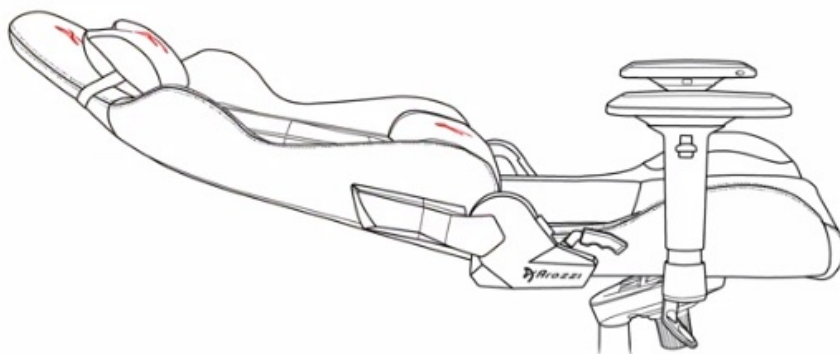

Popis**Arozzi VERNAZZA Soft PU - pohodlné sezení, které se neodmítá**

Herní židle Arozzi VERNAZZA Soft PU, která si vás získá svou univerzálností a pokročilou ergonomií. Židle z modelové řady Soft PU jsou **potaženy kvalitní syntetickou kůží**, která se díky **hladkému povrchu snadno čistí** a nevyžaduje zvýšenou údržbu. Skvrny nebo rozlitou kapalinu rychle a jednoduše setřete. Další předností tohoto materiálu je **zvýšená odolnost**. Židle Arozzi VERNAZZA Soft PU s přehledem odolává zubu času a je ideální jak do domácího, tak komerčního prostředí. O vaše pohodlí se postará **prostorný sedák**, který je vhodný pro rozmanité typy a velikosti těla. Ve spojení s ergonomií vytváří **ideální prostředí pro náročnou práci i dlouhé hodiny hraní**.

Funkční ergonomie pro každého

Židle Arozzi VERNAZZA Soft PU disponuje **nastavitelnou výškou sedadla**, takže se při hraní nebo práci na PC nemusíte vznášet. **Nastavitelná opěrka zad** se přizpůsobí pracovní zátěži i odpočinku po obědě nebo likvidaci finálního bossa. Zada vám kryje **dvojice opěrných polštářků** v kritických oblastech hlavy a beder. Další ergonomické prvky představují **nastavitelné loketní opěrky**. Samozřejmostí je **robustní konstrukce**. Kovový rám zajišťuje extrémní pevnost a odolnost s **nosností až 145 kg**. **Naklápěcí mechanismus** s funkcí uzamykání vám umožní řádně se uvelebit v preferovaném úhlu a užít si naplno multimediální zážitky. Nechybí ani možnost **houpání**.

ZÁKLADNÍ SPECIFIKACE

Nastavitelná výška sedadla: 47-57 cm

Výška židle: 133-143 cm

Šířka sedáku: 32 cm

Hloubka sedáku: 50 cm

Výška opěradla: 86 cm

Nosnost: 145 kg

Hmotnost: 26 kg

Barva: černá-červená

Rozměry: