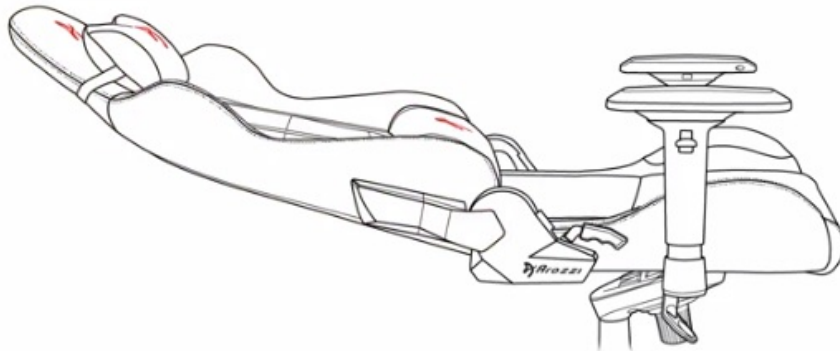

## Funkční ergonomie pro každého

Židle Arozzi VERNAZZA Soft PU disponuje **nastavitelnou výškou sedadla**, takže se při hraní nebo práci na PC nemusíte vznášet. **Nastavitelná opěrka zad** se přizpůsobí pracovní zátěži i odpočinku po obědě nebo likvidaci finálního bossa. Zada vám kryje **dvojice opěrných polštářků** v kritických oblastech hlavy a beder. Další ergonomické prvky představují **nastavitelné loketní opěrky**. Samozřejmostí je **robustní konstrukce**. Kovový rám zajišťuje extrémní pevnost a odolnost s **nosností až 145 kg**. **Naklápěcí mechanismus** s funkcí uzamykání vám umožní řádně se uvelebit v preferovaném úhlu a užít si naplno multimediální zážitky. Nechybí ani možnost **houpání**.

### ZÁKLADNÍ SPECIFIKACE

**Nastavitelná výška sedadla:** 47-57 cm

**Výška židle:** 133-143 cm

**Šířka sedáku:** 32 cm

**Hloubka sedáku:** 50 cm

**Výška opěradla:** 86 cm

**Nosnost:** 145 kg

**Hmotnost:** 26 kg