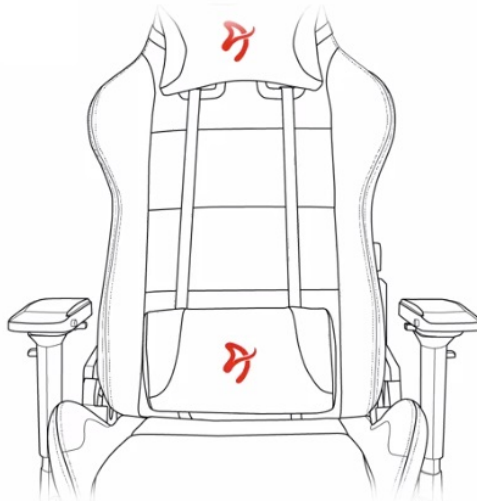

### Arozzi VERNAZZA Soft PU - pohodlné sezení, které se neodmítá

Herní židle Arozzi VERNAZZA Soft PU, která si vás získá svou univerzálností a pokročilou ergonomií. Židle z modelové řady Soft PU jsou **potáženy kvalitní syntetickou kůží**, která se díky **hladkému povrchu snadno čistí** a nevyžaduje zvýšenou údržbu. Skvrny nebo rozlitou kapalinu rychle a jednoduše setřete. Další předností tohoto materiálu je **zvýšená odolnost**. Židle Arozzi VERNAZZA Soft PU s přehledem odolává zubu času a je ideální jak do domácího, tak komerčního prostředí. O vaše pohodlí se postará **prostorný sedák**, který je vhodný pro rozmanité typy a velikosti těla. Ve spojení s ergonomií vytváří **ideální prostředí pro náročnou práci i dlouhé hodiny hraní**.

## Funkční ergonomie pro každého

Židle Arozzi VERNAZZA Soft PU disponuje **nastavitelnou výškou sedadla**, takže se při hraní nebo práci na PC nemusíte vznášet. **Nastavitelná opěrka zad** se přizpůsobí pracovní zátěži i odpočinku po obědě nebo likvidaci finálního bossa. Zada vám kryje **dvojice opěrných polštářků** v kritických oblastech hlavy a beder. Další ergonomické prvky představují **nastavitelné loketní opěrky**. Samozřejmostí je **robustní konstrukce**. Kovový rám zajišťuje extrémní pevnost a odolnost s **nosností až 145 kg**. **Naklápěcí mechanismus** s funkcí uzamykání vám umožní řádně se uvelebit v preferovaném úhlu a užít si naplno multimediální zážitky. Nechybí ani možnost **houpání**.