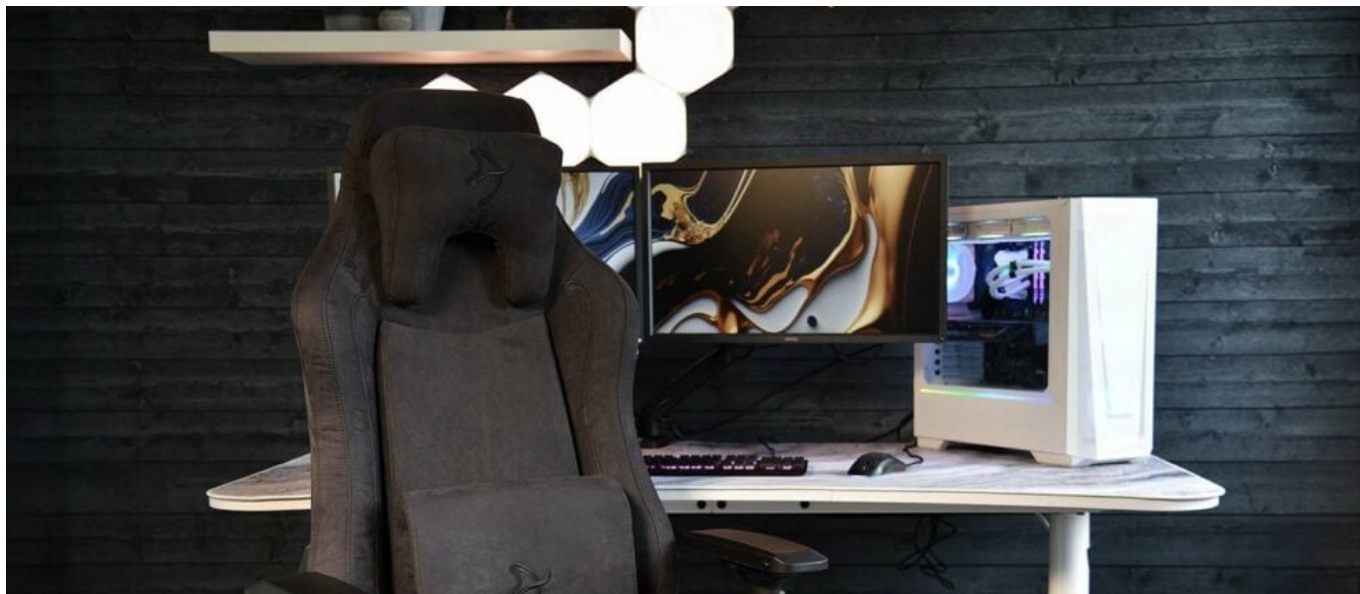

Popis**Arozzi VERNAZZA SuperSoft - superměkkost pro vaše pohodlí**

Herní židle Arozzi VERNAZZA SuperSoft z kvalitního materiálu, která vám poskytne vysoký komfort při náročné a dlouhotrvající práci i hraní her. **Pokročilý ergonomický design** ocení především vaše záda. Konstrukce židle podporuje **správné držení těla** a umožní vám pohodlně pracovat po delší dobu. K dispozici jsou **dva polštáře z paměťové pěny**.

Bederní polštář slouží pro oporu zad a **polštář v oblasti opěrky hlavy** zase poskytne oporu pro krk a nejbližší okolí hlavy. **Mikrovlákno Supersoft** je speciální typ tkaniny, která je lehká na dotek a současně velmi odolná. Je zhotovena z vláken, která jsou tak hustá, že v nich neulpívá tolik prachu ani alergenů.

Samozřejmostí jsou široké možnosti **nastavení a přizpůsobení výšky nebo opěradla** dle vašich požadavků. Díky **funkci houpání** uzamknete židli v dané poloze a při jemném naklání můžete relaxovat. Nebo můžete židli v určité poloze rovnou

zamknout a opěradlo i sedák stabilizovat. **Loketní opěrky jsou nastavitelné v několikasměrech** a potěší také celková **nosnost 145 kg**.

Arozzi VERNAZZA SuperSoft

Herní židle speciálně vytvořená pro zlepšení ergonomie a komfortu při dlouhých hodinách strávených u počítače. Je potažena kvalitní **tkaninou z mikrovlákna** s velmi jemnou strukturou. **Nastavitelná výška židle**, opěrky rukou nastavitelné ve všech směrech a úhel sklonu opěradla **až 165°** zajistí maximální pohodlí. Samozřejmostí je možnost **otáčení o 360°** a houpací mechanismus. Součástí balení jsou i **dva polštáře z paměťové pěny**, které zajistí podporu páteře v krční a bederní části. Nosnost je díky robustnímu kovovému rámu a základně kol **až 145 kg**.