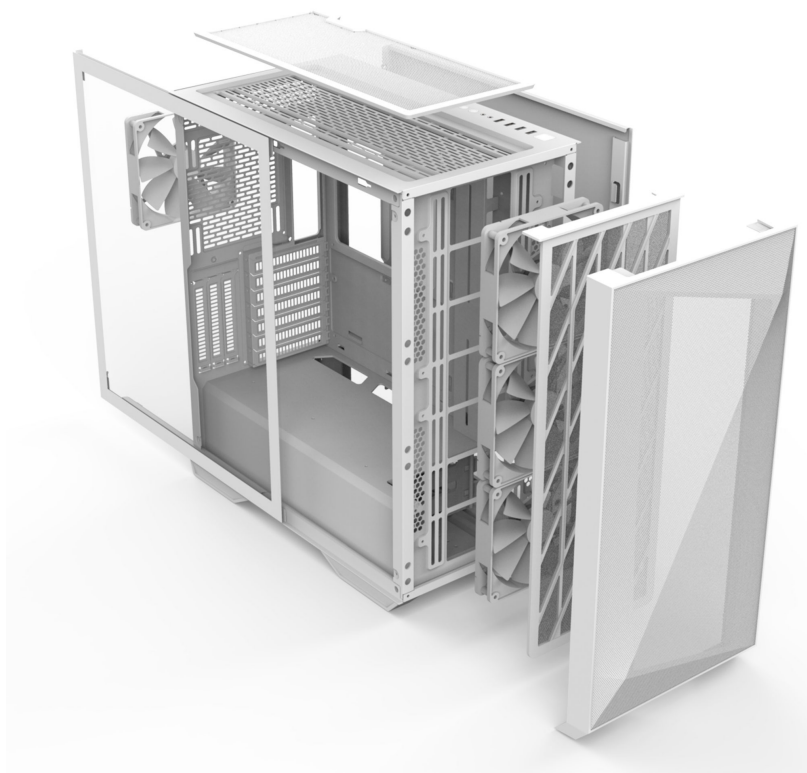

ZALMAN Z9 Iceberg MS - snadný přístup k PC komponentám

PC skříň ZALMAN Z9 Iceberg MS v minimalistickém provedení s průhlednou bočnicí, která je navržena pro maximální proudění vzduchu a ventilaci. **Magnetický filtr proti prachu** chrání vnitřní komponenty před nánosy prachu a nečistot a samozřejmě je také přítomnost **čtveřice ARGB ventilátorů o velikosti 140 mm**. **Temperované sklo na boční straně** vám poskytne dokonale čistý vhled na součástky a jejich uspořádání, případně pak snadný vstup pro jejich pozdější upgrade.

Na horním panelu počítačové **skříně ZALMAN Z9 Iceberg MS** najdete potřebné porty pro připojení nejdůležitějších periférií. Prostor uvnitř skříně vám umožní vložit základní desky různých formátů - od mini-ITX až po E-ATX - a nabízí také dostatek prostoru pro grafickou kartu o délce až 390 mm nebo chladič CPU.

ZALMAN Z9 Iceberg MS White

Počítačová skříň v provedení **Middle tower**. Na horním panelu jsou umístěny **dva USB 3.0** porty, **dva USB 2.0** porty, jeden **USB-C 3.1** port, sluchátkový výstup a vstup pro mikrofon. Skříň je osazena **čtyřmi ARGB ventilátory** o velikosti 140 mm. **Průhledná bočnice** společně s atypickým předním panelem zajišťuje vytříbený design. Důmyslné řešení umožňuje pohodlné umístění **až 360 mm dlouhého výměníku** vodního chlazení na přední či horní straně. Ve skříni je dostatek prostoru pro chladič CPU do výšky až 185 mm a grafickou kartu o délce až 390 mm. Samozřejmostí jsou prachové filtry. Skříň je dodávána **bez zdroje**.

ZÁKLADNÍ SPECIFIKACE

Provedení skříně: Middle Tower

Interní pozice: 2 × 2,5"/3,5" + 3 × 2,5" nebo 2 × 3,5"

Kompatibilita základní desky: E-ATX, ATX, Micro ATX, Mini ITX

Zdroj: bez zdroje

Konektory na horním panelu: 2 × USB 3.0, 2 × USB 2.0, 1 × USB-C 3.1, 1 × sluchátkový výstup, 1 × vstup pro mikrofon