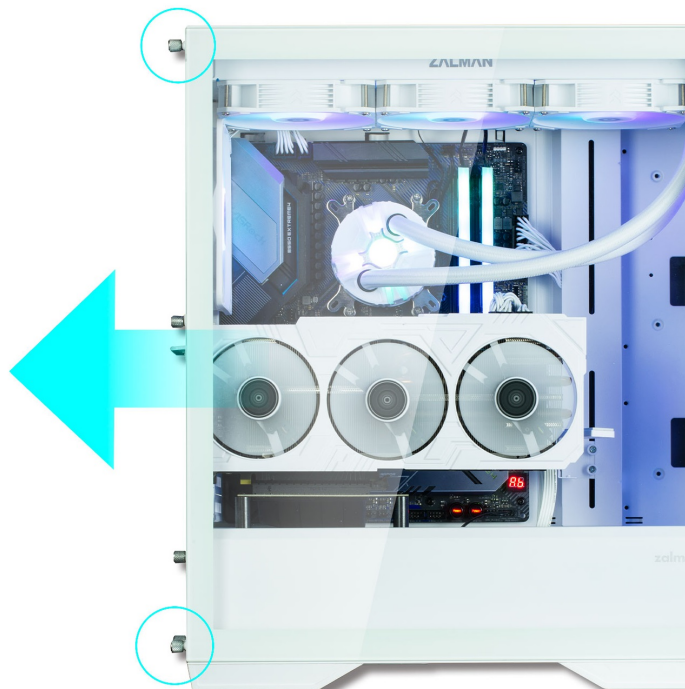

ZALMAN Z9 Iceberg MS - snadný přístup k PC komponentám

PC skříň ZALMAN Z9 Iceberg MS v minimalistickém provedení s průhlednou bočnicí, která je navržena pro maximální proudění vzduchu a ventilaci. **Magnetický filtr proti prachu** chrání vnitřní komponenty před nánosy prachu a nečistot a samozřejmě je také přítomnost **čtveřice ARGB ventilátorů o velikosti 140 mm**. **Temperované sklo na boční straně** vám poskytne dokonale čistý vhled na součástky a jejich uspořádání, případně pak snadný vstup pro jejich pozdější upgrade.

Na horním panelu počítačové **skříně ZALMAN Z9 Iceberg MS** najdete potřebné porty pro připojení nejdůležitějších periférií. Prostor uvnitř skříně vám umožní vložit základní desky různých formátů - od mini-ITX až po E-ATX - a nabízí také dostatek prostoru pro grafickou kartu o délce až 390 mm nebo chladič CPU.

ZALMAN Z9 Iceberg MS White

Počítačová skříň v provedení **Middle tower**. Na horním panelu jsou umístěny **dva USB 3.0** porty, **dva USB 2.0** porty, jeden **USB-C 3.1** port, sluchátkový výstup a vstup pro mikrofon. Skříň je osazena **čtyřmi ARGB ventilátory** o velikosti 140 mm. **Průhledná bočnice** společně s atypickým předním panelem zajišťuje vytříbený design. Důmyslné řešení umožňuje pohodlné umístění **až 360 mm dlouhého výměníku** vodního chlazení na přední či horní straně. Ve skříni je dostatek prostoru pro chladič CPU do výšky až 185 mm a grafickou kartu o délce až 390 mm. Samozřejmostí jsou prachové filtry. Skříň je dodávána **bez zdroje**.

ZÁKLADNÍ SPECIFIKACE

Provedení skříně: Middle Tower

Interní pozice: 2 × 2,5"/3,5" + 3 × 2,5" nebo 2 × 3,5"

Kompatibilita základní desky: E-ATX, ATX, Micro ATX, Mini ITX

Zdroj: bez zdroje

Konektory na horním panelu: 2 × USB 3.0, 2 × USB 2.0, 1 × USB-C 3.1, 1 × sluchátkový výstup, 1 × vstup pro mikrofon