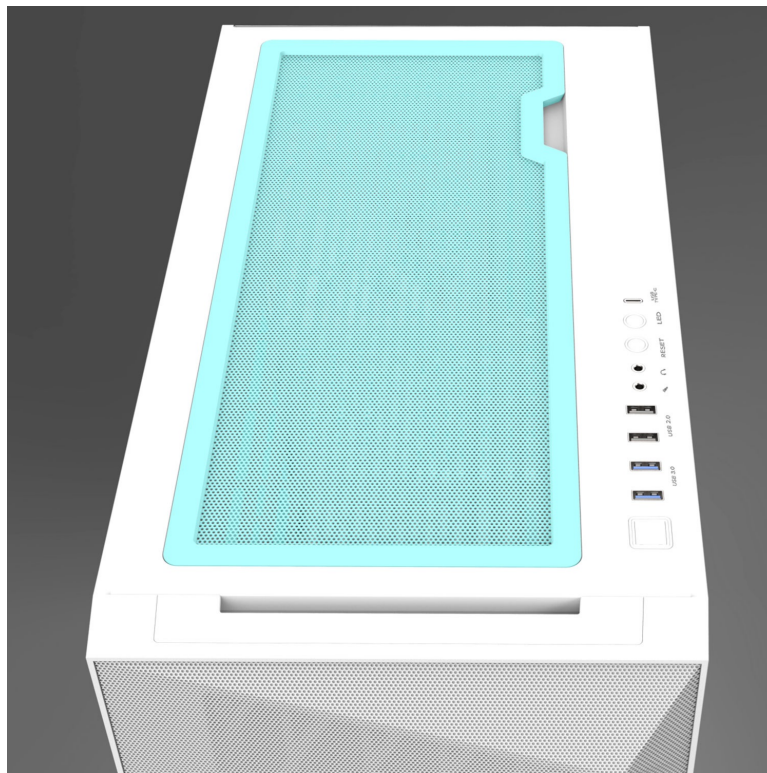

ZALMAN Z9 Iceberg MS - snadný přístup k PC komponentám

PC skříň ZALMAN Z9 Iceberg MS v minimalistickém provedení s průhlednou bočnicí, která je navržena pro maximální proudění vzduchu a ventilaci. **Magnetický filtr proti prachu** chrání vnitřní komponenty před nánosy prachu a nečistot a samozřejmě je také přítomnost **čtveřice ARGB ventilátorů o velikosti 140 mm**. **Temperované sklo na boční straně** vám poskytne dokonale čistý vhled na součástky a jejich uspořádání, případně pak snadný vstup pro jejich pozdější upgrade.

Na horním panelu počítačové **skříně ZALMAN Z9 Iceberg MS** najdete potřebné porty pro připojení nejdůležitějších periférií. Prostor uvnitř skříně vám umožní vložit základní desky různých formátů - od mini-ITX až po E-ATX - a nabízí také dostatek prostoru pro grafickou kartu o délce až 390 mm nebo chladič CPU.

ZALMAN Z9 Iceberg MS White

Počítačová skříň v provedení **Middle tower**. Na horním panelu jsou umístěny **dva USB 3.0** porty, **dva USB 2.0** porty, jeden **USB-C 3.1** port, sluchátkový výstup a vstup pro mikrofon. Skříň je osazena **čtyřmi ARGB ventilátory** o velikosti 140 mm. **Průhledná bočnice** společně s atypickým předním panelem zajišťuje vytříbený design. Důmyslné řešení umožňuje pohodlné umístění **až 360 mm dlouhého výměníku** vodního chlazení na přední či horní straně. Ve skříni je dostatek prostoru pro chladič CPU do výšky až 185 mm a grafickou kartu o délce až 390 mm. Samozřejmostí jsou prachové filtry. Skříň je dodávána **bez zdroje**.

ZÁKLADNÍ SPECIFIKACE

Provedení skříně: Middle Tower

Interní pozice: 2 × 2,5"/3,5" + 3 × 2,5" nebo 2 × 3,5"

Kompatibilita základní desky: E-ATX, ATX, Micro ATX, Mini ITX

Zdroj: bez zdroje

Konektory na horním panelu: 2 × USB 3.0, 2 × USB 2.0, 1 × USB-C 3.1, 1 × sluchátkový výstup, 1 × vstup pro mikrofon