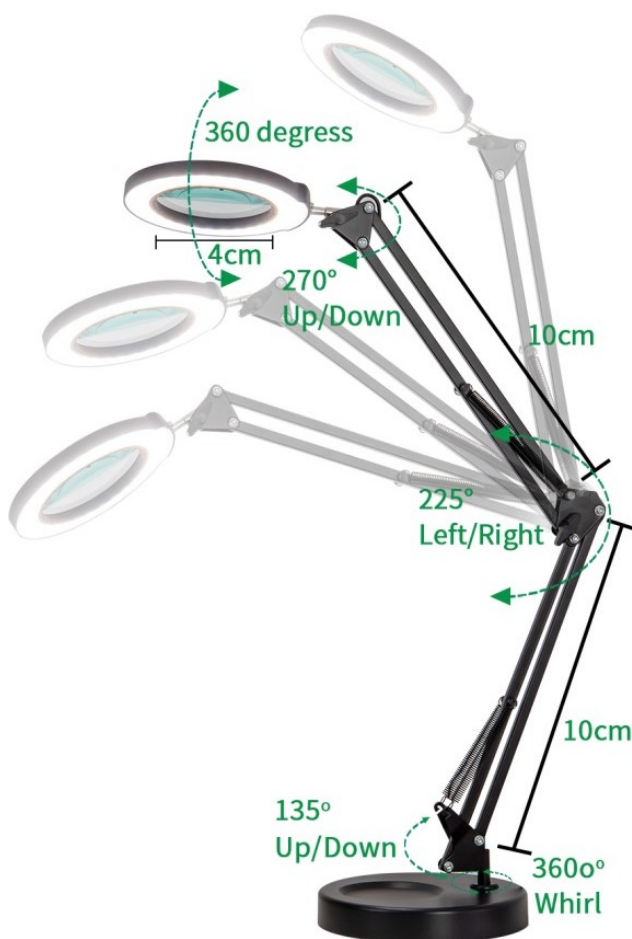

### IMMAX ZOOM - stmívatelná LED lampička s flexibilním ramenem

Stolní LED lampička **IMMAX ZOOM** do kanceláře i na pracoviště. Díky **zvětšovací skleněné čočce** představuje ideálního pomocníka například do kosmetických salonů, dílen apod. Disponuje **nastavitelným ramenem a otočnou hlavou**, díky čemuž ji snadno upravíte do požadované pozice.

Proud světla tak směřujete podle svých požadavků. Současně vám umožní zvětšení části předmětu či dané plochy. **Zabudovaná lupa** je dostatečně prostorná, aby našla své uplatnění. **Dotyková tlačítka** umožní snadné ovládání.

### IMMAX LED stolní lampička ZOOM

Stmívatelná stolní LED lampička **se zvětšovací skleněnou čočkou** vhodná do dílen, kosmetických salonů, kanceláří atd. Lampu lze postavit na plochu nebo pevně upevnit kovovou svorkou na okraj stolu. Disponuje flexibilním ramenem o délce **70 cm** a natáčecí hlavou ve všech směrech, což umožňuje perfektní nastavení osvětlení při práci. Ovládání lampičky je velmi snadné díky dotykovým tlačítkům. Dostatečný průměr lupy (skla) o **velikosti 10 cm** umožňuje efektivní práci s lupou.

### ZÁKLADNÍ SPECIFIKACE

**Příkon:** 12 W

**Svítilivost:** 1200 lm

**Barva světla:** 3000-6500 K

**Vstupní napětí:** 5 V DC

**Materiál:** plast, hliník

**Barva:** černá