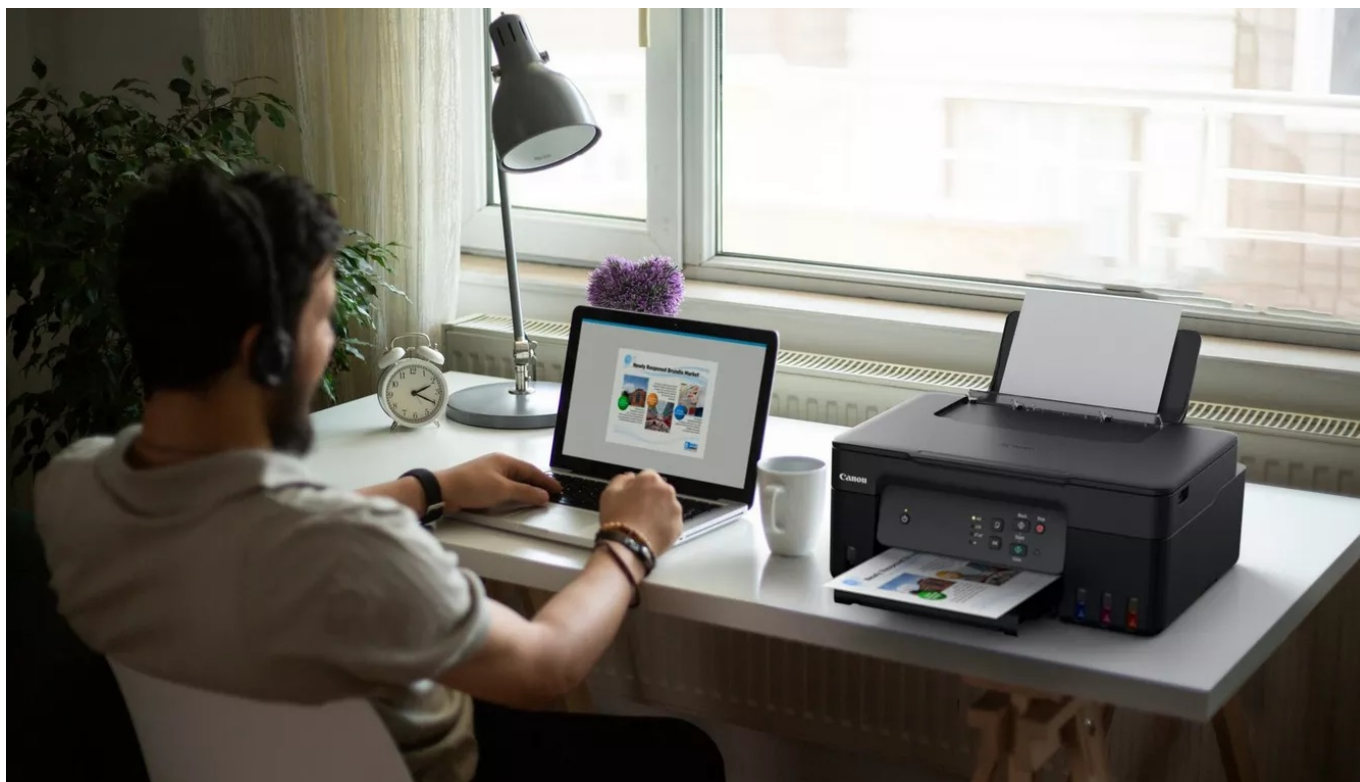

**Multifunkční tiskárna Canon PIXMA G2430** si vzala za úkol kvalitní tisk při dosažení výrazné úspory nákladů. **Podporuje tisk, kopírování a skenování**, takže běžné kancelářské procesy zvládnete jen s jedním zařízením. Je ideální do domácnosti i osobní kanceláře a díky **systému MegaTank** ušetříte, co to jen jde. **Multifunkce Canon PIXMA G2430** se vyznačuje přítomností **doplnitelných zásobníků s vysokou výtežností**, takže s jednou sadou standardních inkoustových lahvíček vytisknete až 4600 stran.

V porovnání s běžnými kazetovými tiskárnami tak **vychází provozní náklady na velmi nízkou částku**. Samozřejmostí je jednoduché ovládání, aby nastavení tisku a všech úloh zvládl každý. Systém vyměnitelných zásobníků je nejenom úsporný, ale také se snadno udržuje v ideální kondici. Tento model dosahuje **rychlosti tisku až 11 stran za minutu**.

### Canon PIXMA G2430

Multifunkční barevná inkoustová tiskárna formátu **A4** nabízející vysoké rozlišení tisku **až 4800 x 1200 DPI** při rychlosti **11 stran za minutu** černobíle a **6 stran za minutu** barevně. Disponuje vestavěným skenerem s rozlišením **600 x 1200 DPI** a zásobníkem papíru s kapacitou **100 listů**. Umístění nádržek na **inkoust v přední části** tiskárny umožňuje snadný přístup při doplňování inkoustu i přehled o jeho stávající hladině. Potěší také podpora tisku bez okrajů. Propojení s počítačem lze realizovat drátově skrze **USB**.