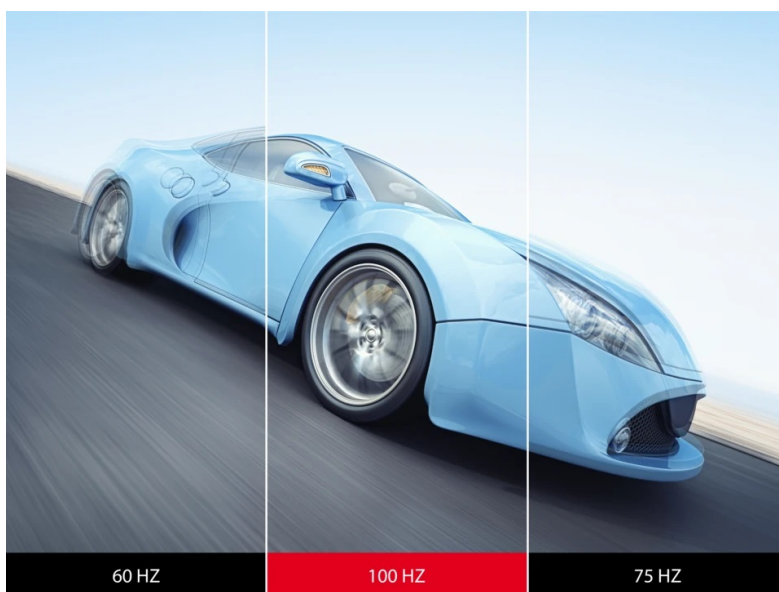

Full HD monitor ViewSonic VG2708A-MHD pro pracovní činnost v kanceláři i pohodlí domova. Zprostředkuje vám živé barvy ze všech stran díky modernímu **SuperClear IPS panelu**. Ten podporuje konzistentní zobrazení a široké pozorovací úhly, takže si obsah dopřejete bez zkreslení z jakéhokoli pozice. **Displej s úhlopříčkou 27"** poskytuje **rozlišení Full HD** pro čistý obraz a detaily. Uplatní se při práci s aplikacemi, dokumenty, sledování filmů, videí a další multimediální zábavě.

Monitor ViewSonic VG2708A-MHD totiž dosahuje **obnovovací frekvence 100 Hz**, díky čemuž se obraz neseká a každá akční scéna je hladká a plynulá. Plynulý vizuál ocení také vaše oči, které budou méně namáhány. **Displej pokrývá 99 % barevné palety sRGB**, díky čemuž produkuje bohaté a živé barvy. Uplatní se tak při multimediální zábavě i pokročilejší činnosti s digitálním obsahem, obrázky nebo fotografiemi.

ViewSonic VG2708A-MHD

LED monitor s úhlopříčkou **27"** a Full HD rozlišením **1920 × 1080** obrazových bodů. Disponuje kontrastním poměrem **1300 : 1**, jasem **250 cd/m²**, dobou odezvy **5 ms**, obnovovací frekvencí **100 Hz** a 99% pokrytím sRGB barevné palety. Použitím technologie **IPS** je dosaženo širokých pozorovacích úhlů **178° horizontálně i vertikálně**. Potěší také vestavěné **stereo reproduktory** s celkovým výkonem **4 W**. Předností je možnost nastavení optimální orientace monitoru díky výškově nastavitelnému stojanu a funkci **Pivot**.

Součástí balení je HDMI kabel.

ZÁKLADNÍ SPECIFIKACE

Typ panelu: IPS

Úhlopříčka: 27"

Poměr stran: 16 : 9

Rozlišení: 1920 × 1080

Kontrastní poměr: 1300 : 1

Doba odezvy: 5 ms