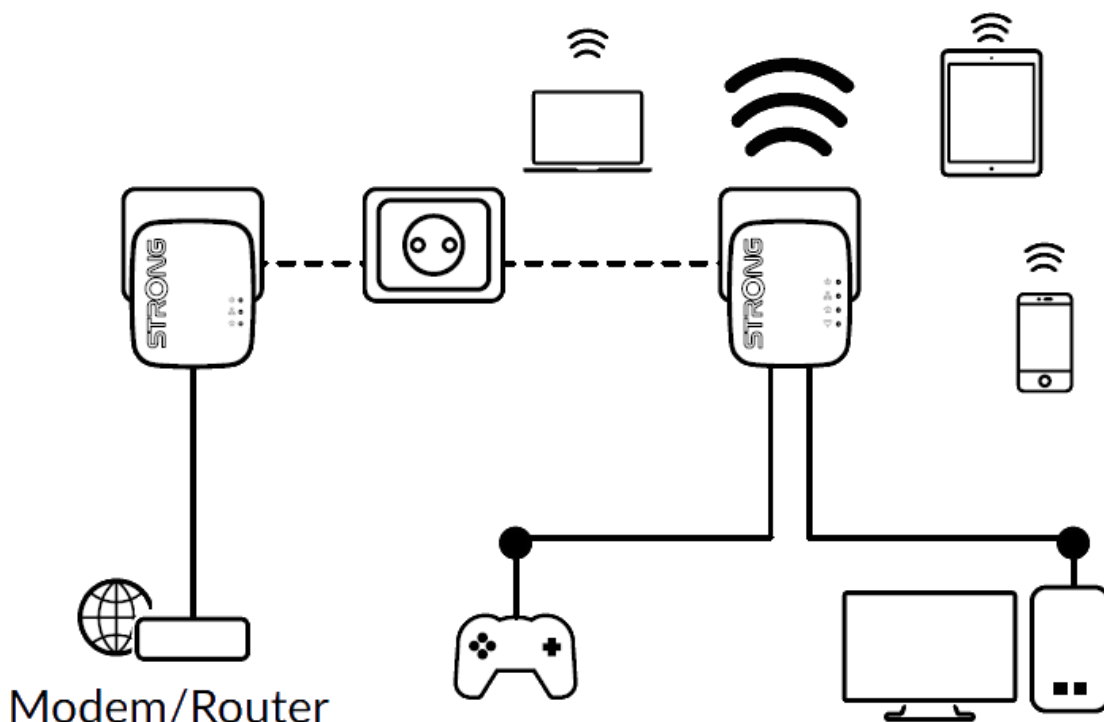

### Strong Powerline WF 600 DUO MINI

Vytvořte si velmi snadno vysokorychlostní **Wi-Fi hotspot** s rychlostí **až 300 Mbit/s** pomocí stávající elektroinstalace vaší domácnosti. Jednoduše připojte adaptér Powerline 600 MINI k vašemu stávajícímu internetovému modemu prostřednictvím **portu Ethernet** a okamžitě získáte připojení k internetu dostupné **z jakékoli napájecí zásuvky**. Pak pomocí adaptéru Wi-Fi 600 MINI můžete vytvořit ve vybrané místnosti nový Wi-Fi hotspot a během několika minut tak rozšířit pokrytí vaší domácnosti Wi-Fi signálem.

Sada obsahuje jeden adaptér Powerline 600 MINI a jeden adaptér Powerline Wi-Fi 600 MINI. Součástí balení jsou dva ethernet kabely.

Modem/Router

### ZÁKLADNÍ SPECIFIKACE

**Přenosová rychlost:** až 600 Mbit/s (300 Mbit/s bezdrátově)

**Standard Powerline:** HomePlug AV, IEEE802.3, IEEE802.3u

**Dosah:** až 300 m

**Barva:** bílá

**Powerline 600 MINI**

**Rozhraní:** 1× RJ-45 100/100 Mbps