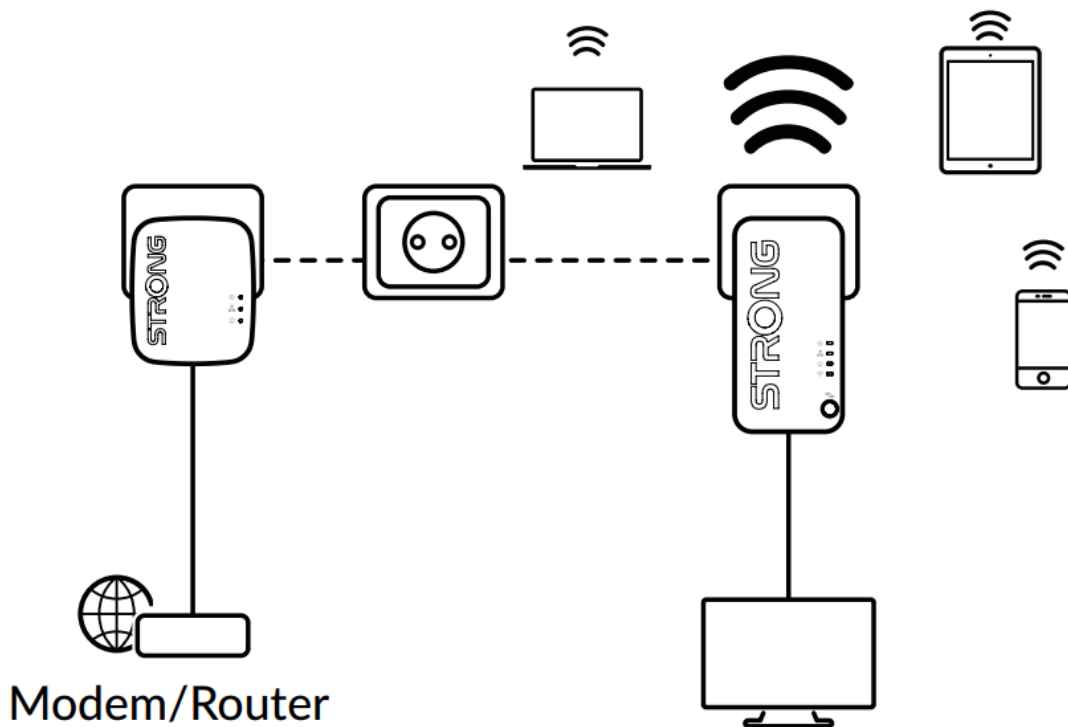

### Strong Powerline WF 1000 DUO MINI

Vytvořte si velmi snadno vysokorychlostní **Wi-Fi hotspot** s rychlostí **až 750 Mbit/s** pomocí stávající elektroinstalace vaší domácnosti. Jednoduše připojte adaptér Powerline 1000 MINI k vašemu stávajícímu internetovému modemu prostřednictvím **portu Ethernet** a okamžitě získáte připojení k internetu dostupné **z jakékoli napájecí zásuvky**. Pak pomocí adaptéru Wi-Fi 1000 MINI můžete vytvořit ve vybrané místnosti nový Wi-Fi hotspot a během několika minut tak rozšířit pokrytí vaší domácnosti Wi-Fi signálem.

Sada obsahuje jeden adaptér Powerline 1000 MINI a jeden adaptér Powerline Wi-Fi 1000 MINI. Součástí balení jsou dva ethernet kabely.

**Dosah:** až 300 m

**Barva:** bílá

**Powerline 1000 MINI**

**Rozhraní:** 1× RJ-45 100/100/1000 Mbps

**Rozměry:** 75 × 68 × 63 mm

**Hmotnost:** 79 g

**Powerline Wi-Fi 1000 MINI**

**Standard sítě:** IEEE 802.11b/g/n

**Rozhraní:** 1× RJ-45 10/100/1000 Mbps

**Zabezpečení:** 128bitové AES, WPA/WPA2, WPA-PSK/WPA2-PSK, podpora WPS

**Rozměry:** 117 × 72,5 × 60 mm

**Hmotnost:** 120 g