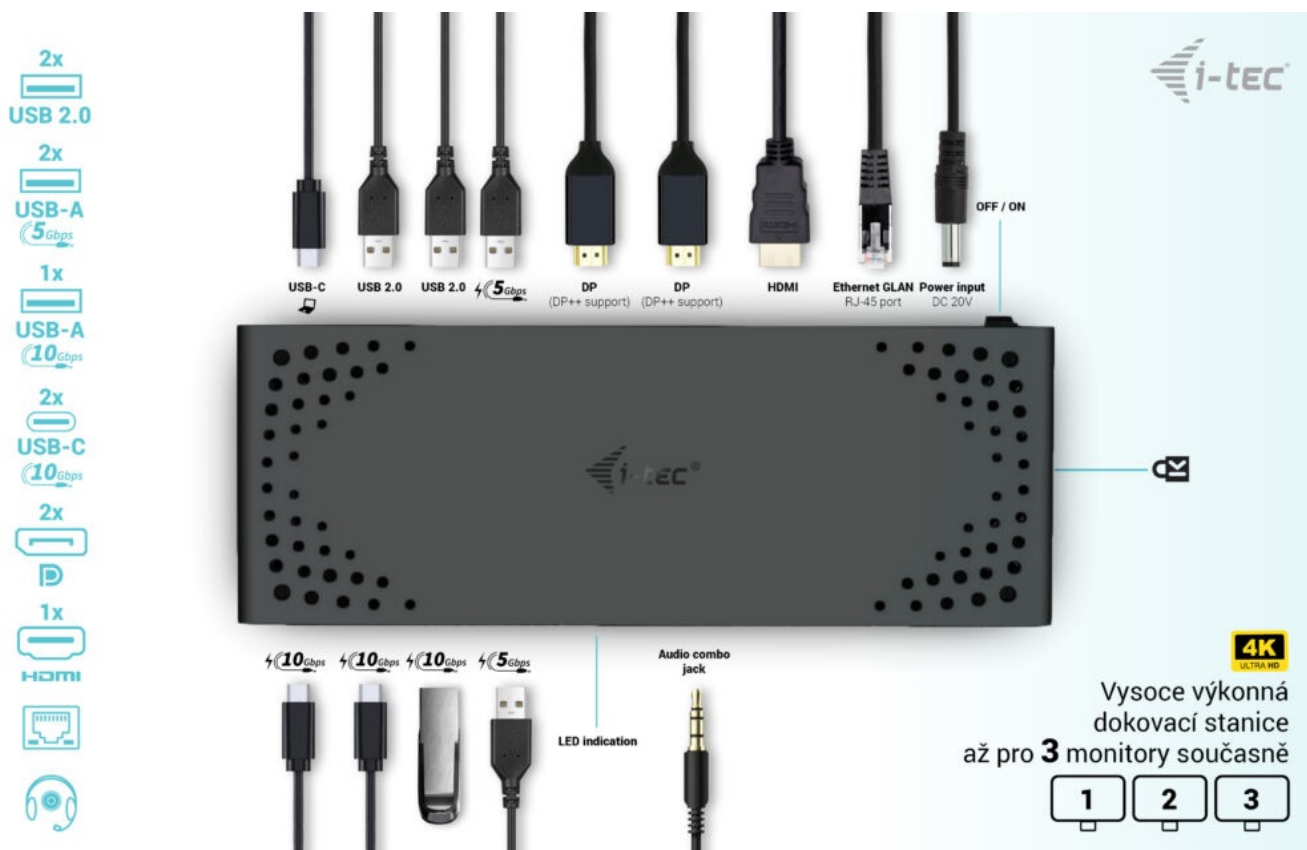

## I-TEC USB-C TRIPLE DISPLAY DOCK GEN2 100W

Cena celkem:

4 390 Kč

(bez DPH: 3 628 Kč)

Běžná cena:

4 829 Kč

Ušetříte:

439 Kč

## Dokovací stanice i-tec USB-C Triple Display - připojte externí displeje a další periferie

**Dokovací stanice i-tec USB-C Triple Display**, která je kompatibilní s moderními notebooky, tablety a další výpočetní technikou. Disponuje **bohatou nabídkou konektorů**, abyste se při využívání periferních zařízení nemuseli omezovat. Mezi přednosti patří například **podporuje až 100W napájení** připojeného notebooku nebo tabletu, podpora **vysokého rozlišení 4K při obnovovací frekvenci až 60 Hz** nebo **kombinovaný 3,5mm audio/mikroport** pro rychlé připojení sluchátek, respektive headsetu.

Výkonná dokovací stanice i-tec USB-C Triple Display si poradí **až se 3 monitory současně**. Potěší také podpora extra rychlého přenosu dat nebo možnost montáže na monitor díky **VESA uchycení**.

### I-TEC USB-C Triple Display Dock Gen2 100 W

Dokovací stanice umožňuje připojit notebook, tablet nebo smartphone k dalším monitorům a hardwaru. K počítači či notebooku se připojuje pomocí **USB-C portu s podporou Thunderbolt 3/4 a USB4**. Na podporovaných zařízeních je tak schopná přenášet i napájení **až 100 W**. K dokovací stanici je možné připojit až tři **4K monitory**. Vysokorychlostní přístup k internetu lze realizovat skrze přítomný **RJ-45** port. Pro připojení periférií jsou přítomny **dva USB-C, jeden USB 3.1, dva USB 3.0** a dva USB 2.0 porty. Dokovací stanici lze nainstalovat i dozadu za monitor s podporou **VESA** uchycení díky VESA držáku (není součástí), čímž získáte jak maximální pracovní efektivitu díky rozšiřitelnosti portů, tak i krásně uklizený stůl bez kabelů. Potěší také **slot pro bezpečnostní zámek** a vypínač dokovací stanice pro maximální úsporu elektrické energie.