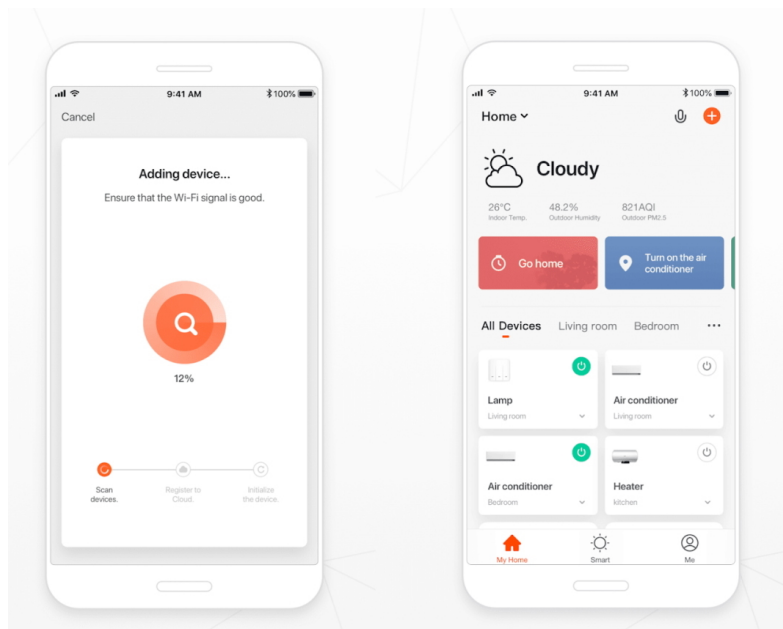

LED stropní svítidlo IMMAX NEO LITE OVALE v minimalistickém designu, které je ideální pro osvětlení v každé moderní domácnosti, ať už jde o kuchyň, jídelnu, ložnici nebo třeba váš oddechový koutek. Mezi výhody patří **provoz bez nutnosti brány (Bridge)**, takže instalace je rychlá, jednoduchá a nevyžaduje další finanční investici. Díky technologii **Bluetooth** je zajištěno komfortní bezdrátové ovládání světel.

Ve spojení se smart funkcemi můžete u **svítidla IMMAX NEO LITE OVALE** nastavit různé režimy osvětlení, intenzitu a odstín světla apod. Pomocí **aplikace Immax NEO PRO** vám postačí jen chytré mobilní zařízení. Potěší také kompatibilita s celou řadou systémů, mezi něž patří Samsung SmartThings, Amazon Alexa, Google Assistant a Apple Siri zkratky. Samozřejmostí je také dálkový IR ovladač.

IMMAX NEO LITE OVALE 18 W

Minimalistické závěsné LED svítidlo vhodné pro moderní interiéry. Osvětlení lze upravit dle aktuální činnosti a zvolený odstín bílé barvy světla vnese do místnosti vždy jinou atmosféru.

Svítidlo lze propojit s chytrou aplikací **IMMAX NEO PRO** a ovládat tak celou síť domácích světelných zdrojů skrze dálkový ovladač či aplikaci v mobilním telefonu. Systém je **kompatibilní s iOS, Android, Samsung SmartThings, Amazon Alexa, Apple Siri, Google Assistant, Tuya a LIDL**. Dálkové ovládání je součástí balení.