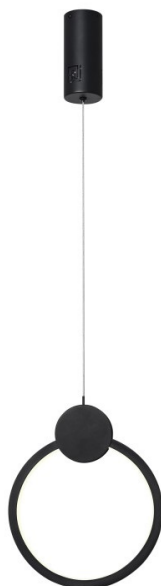

IMMAX NEO LITE OVALE 18W

Cena celkem:	1 973 Kč (bez DPH: 1 631 Kč)
Běžná cena:	2 171 Kč
Ušetříte:	197 Kč
Kód zboží:	OSVIMM1306
Part No.:	07233L
Záruka:	24 měs.
Stav:	Nové zboží

Popis

IMMAX NEO LITE OVALE - stylové osvětlení pro každou příležitost

LED stropní svítidlo IMMAX NEO LITE OVALE v minimalistickém designu, které je ideální pro osvětlení v každé moderní domácnosti, ať už jde o kuchyň, jídelnu, ložnici nebo třeba váš oddechový koutek. Mezi výhody patří **provoz bez nutnosti brány (Bridge)**, takže instalace je rychlá, jednoduchá a nevyžaduje další finanční investici. Díky technologii **Bluetooth** je zajištěno komfortní bezdrátové ovládání světel.

IMMAX NEO LITE OVALE 18 W

Minimalistické závěsné LED svítidlo vhodné pro moderní interiéry. Osvětlení lze upravit dle aktuální činnosti a zvolený odstín bílé barvy světla vnese do místnosti vždy jinou atmosféru.

ZÁKLADNÍ SPECIFIKACE

Příkon: 18 W

Světelný tok: 1260 lm

Barevná teplota: 3000–6000 K

Index podání barev: >80

Stmívání: ano

Minimální životnost: 50 000 hodin

Materiál: kov + plast