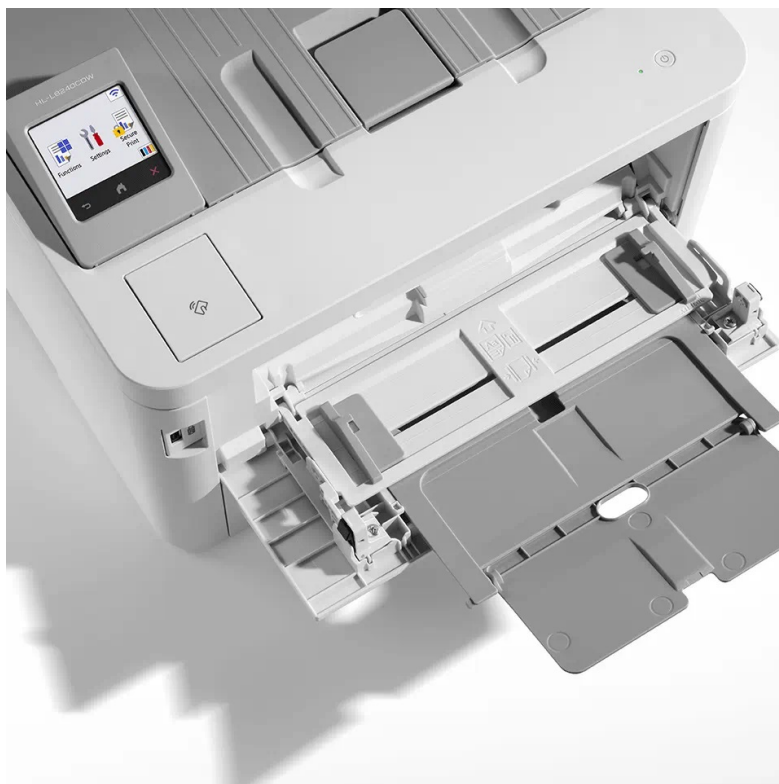

Rentario s.r.o. (elenet.cz)

obchod@elenet.cz

(+420) 722 525 016

08.05.26 14:33:18

BROTHER HL-L8240CDW

Cena celkem:	7 975 Kč (bez DPH: 6 591 Kč)
Běžná cena:	8 772 Kč
Ušetříte:	797 Kč
Kód zboží:	TISB427
Part No.:	HLL8240CDWYJ1
Záruka:	24 měs.
Stav:	Nové zboží

Popis

Tiskárna Brother HL-L8240CDW - nastavena na firemní provoz

Barevná LED tiskárna Brother HL-L8240CDW, která šetří místem i časem. Je navržena pro kvalitní a rychlý tisk tempem **až 30 stran za minutu**. Díky tomu podpoří bezproblémový chod kanceláře i pracovní skupiny. Je rovněž vhodná do domácnosti. **Pro bezdrátové připojení slouží rozhraní Wi-Fi**. Po snadné integraci do sítě můžete tiskárnu **Brother HL-L8240CDW** pohodlně ovládat pomocí **dotykového LCD displeje**.

Mezi funkce, které šetří čas a snižují provozní náklady, patří funkce **automatického oboustranného tisku**. Během okamžiku a bez postávání před tiskárnou máte dokumenty připravené. Stačí je jen sebrat. Tento model je vybaven rovněž **USB host portem** pro přímý tisk z přenosných USB zařízení nebo technologií **NFC**.

Brother HL-L8240CDW

Barevná **LED** tiskárna formátu **A4** nabízející rozlišení tisku **600 × 600 DPI** a rychlost tisku až 30 stran za minutu černobíle i barevně. Vybavena je zásobníkem papíru s kapacitou **250 listů**. Potěší též **automatický duplexní tisk** s rychlostí až 12 stran za minutu. Ovládání je velmi snadné díky **2,7" dotykovému LCD** displeji. Tiskárnu je možné připojit jak drátově přes **USB** či **LAN** port, tak bezdrátově skrze **Wi-Fi**.