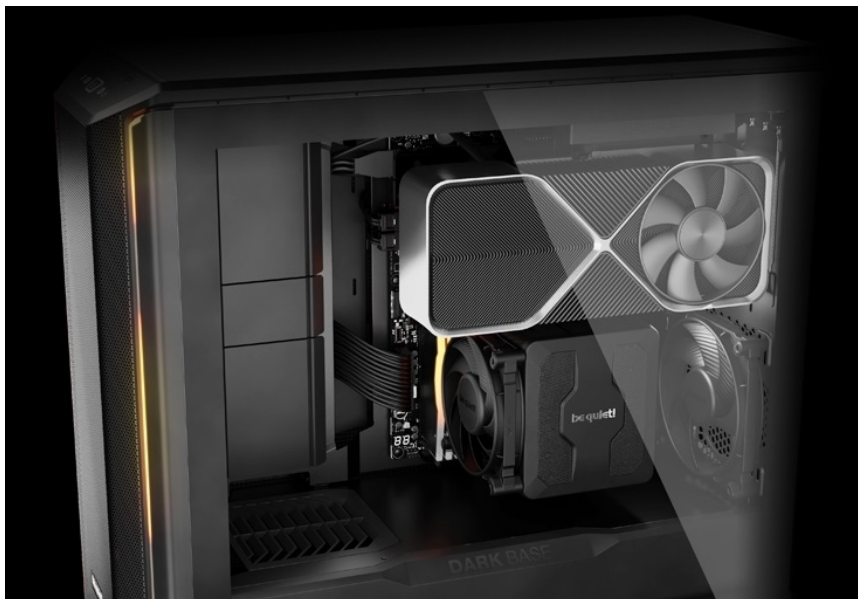

## BE QUIET! DARK BASE 701 ČERNÁ

Cena celkem:	<b>5 400 Kč</b>
	<b>(bez DPH: 4 462 Kč)</b>
Běžná cena:	<b>5 940 Kč</b>
Ušetříte:	<b>540 Kč</b>
Kód zboží:	CASBQT1160
Part No.:	BGW58
Záruka:	36 měs.
Stav:	Nové zboží

#### Be quiet! DARK BASE 701 - rozjeté komponenty na jednom místě

PC skříň **Be quiet! DARK BASE 701** svým designem podporuje maximální průtok vzduch a stabilní chod celého systému. **Extra prodyšná konstrukce** je ideální pro výkonné komponenty, které jsou chlazeny vzduchem. Skříň ve formátu **Middle Tower** disponuje trojicí předinstalovaných ventilátorů, které skvěle balancují mezi chladicím výkonem a tichým provozem.

**PC skříň Be quiet! DARK BASE 701** představuje ideální volbu pro všestranné využití, ať už v pracovní nebo multimediální sféře. Fanoušci estetiky ocení **konstrukci s průhlednou bočnicí**. Zkušení uživatelé zase mohou naplno využít vnitřní prostor skříně, který neklade téměř žádná omezení, co se kreativity týče. Je **kompatibilní s celou řadou komponent** různých formátů a velikostí, a to včetně třeba vodního chlazení. Samozřejmostí je výbava v podobě **prachových filtrů** nebo **konektorů**.

### **Be quiet! DARK BASE 701**

Kvalitní počítačová skříň s průhlednou bočnicí formátu **Middle Tower** nabízí dostatek prostoru pro uložení **až pěti disků**. Předinstalovány jsou **tři 140 mm ventilátory**, které lze optimalizovat jak pro tichý chod, tak pro výkon bez kompromisu pomocí tlačítek na horním panelu. Zde se také nachází **dva porty USB 3.0**, jeden port **USB-C**, sluchátkový výstup a audio vstup pro mikrofon. Herní design ještě doplňuje elegantní **ARGB osvětlení**. Ve skříni je dostatek prostoru pro chladič CPU do