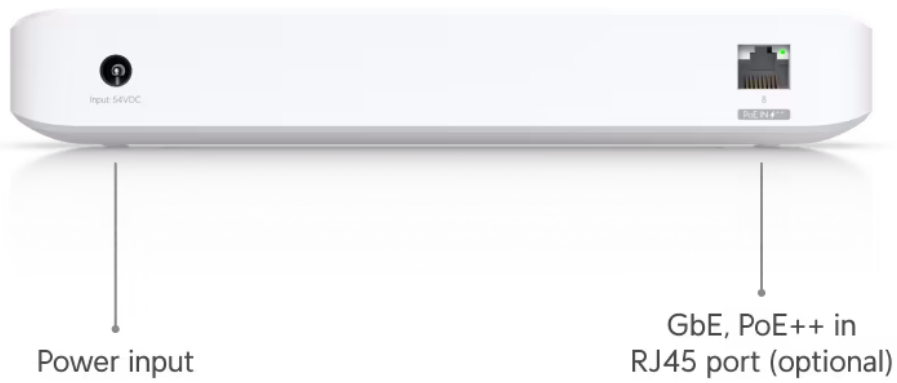

Popis

Ubiquiti UniFi Switch Ultra + 60W AC adaptér

UniFi Switch Ultra je osazen **sedmi výstupními GbE PoE+ RJ-45 porty a jedním vstupním GbE PoE++ RJ-45 portem**. Jedná se o **L2 switch** s celkovou kapacitou **16 Gbps**, neblokovanou **propustností 8 Gbps** a PoE budgetem až **202 W** (v závislosti na typu napájení). Switch lze napájet buď přes DC konektor (54 V DC), nebo přes PoE++ (802.3at/bt) vstup na zadní straně. Díky přiloženému držáku jej lze snadno upevnit na stěnu.

Součástí balení je 60W napájecí adaptér.

- 7x GbE RJ-45 PoE+ výstup
- 1x GbE RJ-45 PoE++ vstup
- 42 W PoE budget (vstup PoE++)
- 52 W PoE budget (napájecí adaptér)
- Možnost montáže na stěnu (montážní sada je součástí)

Poznámka:

Switch nepodporuje agregaci portů LACP a STP/RSTP

ZÁKLADNÍ SPECIFIKACE

Porty: 1× GbE RJ-45 PoE++, 7× GbE RJ-45 PoE+

Kapacita switche: 16 Gbps

Celková neblokující propustnost: 8 Gbps

Podpora PoE: ano (802.3af/at/bt, 52 W PoE budget)

Rozměry: 203 × 76 × 33 mm

Hmotnost: 320 g

Manuál (montážní návod):

[Ubiquiti UniFi Switch Ultra](#)

* With the included AC power adapter.