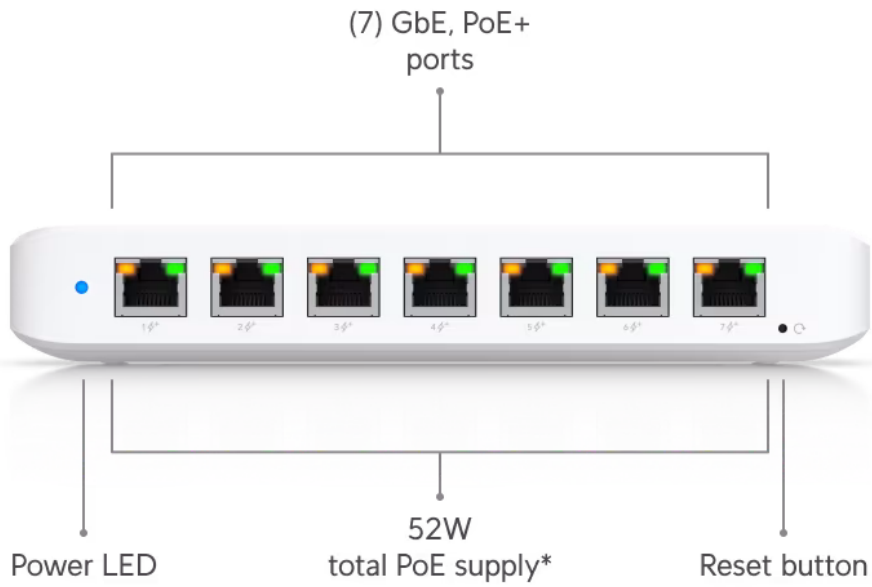

Popis

Ubiquiti UniFi Switch Ultra + 60W AC adaptér

UniFi Switch Ultra je osazen **sedmi výstupními GbE PoE+ RJ-45 porty a jedním vstupním GbE PoE++ RJ-45 portem**. Jedná se o **L2 switch** s celkovou kapacitou **16 Gbps**, neblokovanou **propustností 8 Gbps** a PoE budgetem až **202 W** (v závislosti na typu napájení). Switch lze napájet buď přes DC konektor (54 V DC), nebo přes PoE++ (802.3at/bt) vstup na zadní straně. Díky přiloženému držáku jej lze snadno upevnit na stěnu.

Součástí balení je 60W napájecí adaptér.

- 7x GbE RJ-45 PoE+ výstup
- 1x GbE RJ-45 PoE++ vstup
- 42 W PoE budget (vstup PoE++)
- 52 W PoE budget (napájecí adaptér)
- Možnost montáže na stěnu (montážní sada je součástí)

Poznámka:

Switch nepodporuje agregaci portů LACP a STP/RSTP

ZÁKLADNÍ SPECIFIKACE

Porty: 1× GbE RJ-45 PoE++, 7× GbE RJ-45 PoE+

Kapacita switche: 16 Gbps

Celková neblokující propustnost: 8 Gbps

Podpora PoE: ano (802.3af/at/bt, 52 W PoE budget)

Rozměry: 203 × 76 × 33 mm

Hmotnost: 320 g

Manuál (montážní návod):

[Ubiquiti UniFi Switch Ultra](#)

* With the included AC power adapter.