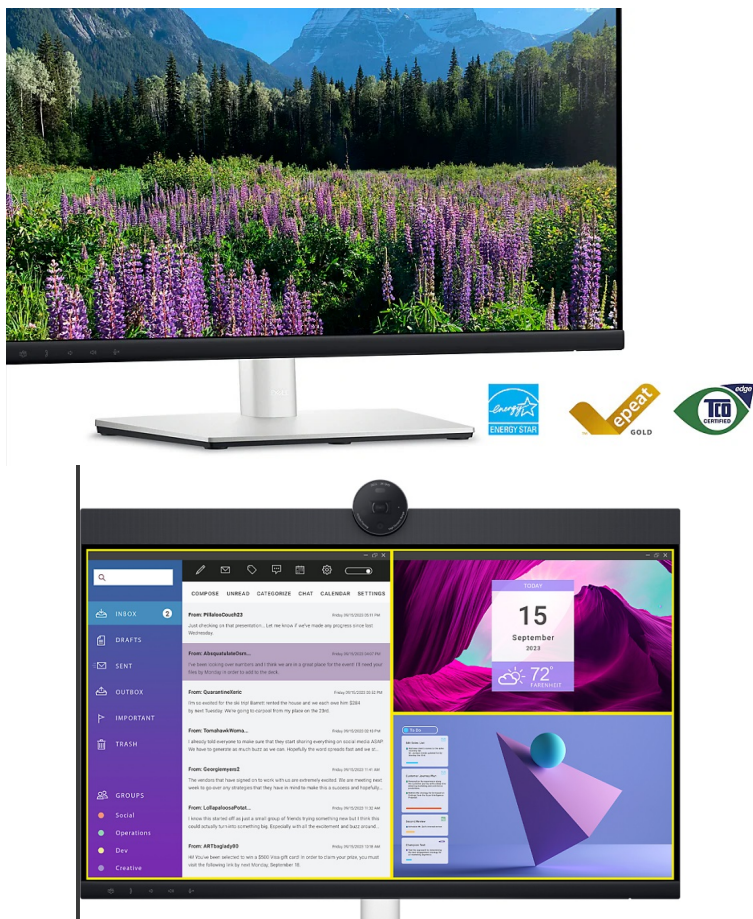

Videokonferenční monitor DELL P2424HEB pro efektivní komunikaci s byznys světem, pracovními kolegy nebo přáteli. Je navržen pro snadnou spolupráci, ať už máte svoji kancelář kdekoli. **Monitor DELL P2424HEB** disponuje **výkonnou 4Mpx webkamerou**, se kterou nezmeškáte žádnou důležitou schůzku. Je navržena pro **komfortní zobrazení i při slabém osvětlení v místnosti** a s hned vás dostane do centra dění díky **automatickému rámování**. Podporuje také ostrý obraz bez rozmazání nebo šumu, takže všechny záběry jsou profesionální a na top úrovni. Samozřejmostí je také přítomnost **dvojice mikrofonů** pro jasnou a čistou reprodukci hlasu a s funkcí potlačení ozvěny. Při práci na dálku je potřeba také silné ozvučení, které zajistí **integrované reproduktory s celkovým výkonem 5 W**. Umístěny jsou v horní části, díky čemuž zajistí přesné směřování audia a přirozenější reprodukci. **Monitor DELL P2424HEB** dbá také na patřičnou bezpečnost a webkamera nabízí například **funkci Windows Hello**.

Připojte se přes nejoblíbenější platformy

Monitor DELL P2424HEB splňuje certifikaci pro nejpoužívanější komunikační platformy a aplikace, jakou jsou **Zoom** či **Microsoft Teams**. Máte tak jistotu, že jejich funkce využijete na maximum, ať už schůzku přímo pořádáte, nebo potřebujete jen rychlou konzultaci s okamžitým přístupem do konverzace.

Displej šetrný k očím

Tento model monitoru DELL je vybaven **Full HD displejem** s úhlopříčkou 23,8" pro komfortní a přehledné sledování rozmanitého obsahu - od tabulek až po multimedia. Dlouhodobou činnost nebo sledování bez námahy očí umožňuje **technologie ComfortView Plus**, která snižuje množství modrého světla při zachování kvality barev. Ty jsou díky **IPS** panelu bohaté, živé a vzhledem k širokým pozorovacím úhlům přesně vykreslené i při pohledu ze stran.