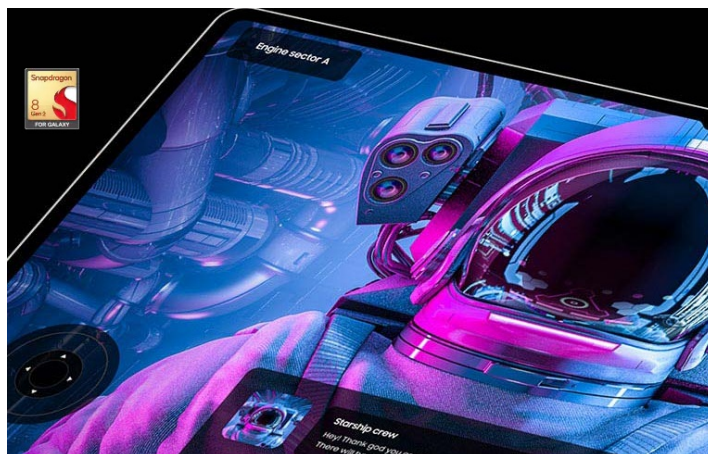

**Popis****Tablet Samsung Galaxy Tab S9 - šetrný k očím, nekompromisní v práci**

**Prémiový multimediální tablet Samsung Galaxy Tab S9 5G** pro sledování filmů, seriálů, tvůrčí malování, provoz výkonnostně náročného softwaru, gaming a spoustu dalšího. Nabízí **obří 11palcový displej Dynamic AMOLED 2X**, který vám umožní sledovat velké množství obsahu ve vysoké kvalitě, pokročilý multitasking v oblasti práce i zábavy. Displej podporuje skvělé barvy a **vysoké rozlišení WQXGA**, díky čemuž je veškerý obsah jasný, ostrý a dobře čitelný. Současně **vyzařuje méně modrého světla** a během sledování je mnohem šetrnější k vašim očím.

I přes velký displej dosahuje tablet **Samsung Galaxy Tab S9 5G** extrémně nízké váhy a je **ideální pro přenášení a činnost na cestách**. Tato konfigurace zahrnuje výbavu v podobě **předního a zadního fotoaparátu, výkonných**

**reproduktorů** nebo **snímače otisku prstů**. Výkonem poslouží fanouškům pestré multimediální zábavy i profesionálům.

Kombinace mimořádně rychlého **8jádrového procesoru Qualcomm Snapdragon 8 Gen2** a **8GB RAM** přináší extrémní performanci pro neutuchající herní zážitky, provoz nejnovějšího softwaru a další náročné procesy při nižší spotřebě energie. Grafické jádro se uplatní při vykreslování herních světů nebo 3D vizuálního obsahu. **Kovová konstrukce** se vyznačuje pevností a odolností dle **certifikace IP68**. Tento stupeň krytí chrání tablet Samsung proti vniknutí vody a prachu.