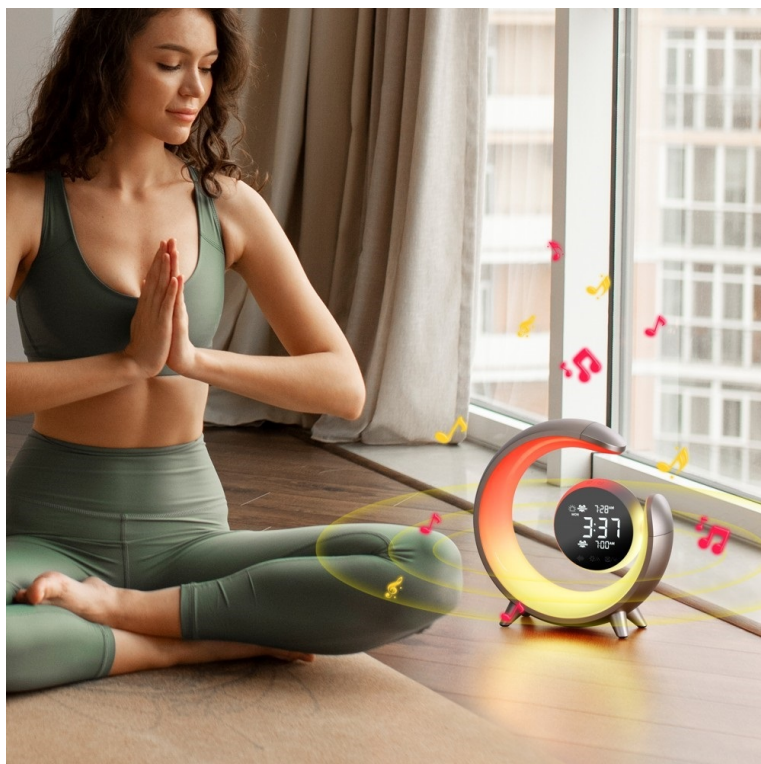

IMMAX LED PEACOCK RGB 20W ZLATÁ

Cena celkem:	870 Kč (bez DPH: 719 Kč)
Běžná cena:	957 Kč
Ušetříte:	87 Kč
Kód zboží:	LAMIMM1057
Part No.:	08981L
Záruka:	24 měs.
Stav:	Nové zboží

Popis

IMMAX LED PEACOCK RGB - stolní lampa s budíkem a RGB podsvícením

Notně originální stolní LED lampička IMMAX LED PEACOCK RGB, která kromě designu a osvětlení přináší také **duální budík** a RGB podsvícení. Je vhodná nejen do ložnice, ale také například do dětského pokojíčku. Umožňuje například přehrávání přírodních zvuků a ve spojení s **RGB podsvícením** navodí skutečně relaxační atmosféru.

Lampička **IMMAX LED PEACOCK RGB** produkuje teplý odstín světla s postupným stmíváním, které podpoří odpočinek a zklidnění. **Digitální displej** slouží k zobrazení hodin a nabízí možnost nastavení dvou různých časů buzení. Nechybí ani funkce Snooze a 3 režimy podsvícení.

IMMAX LED PEACOCK RGB 20 W

Netradiční LED stolní lampička s praktickým **digitálním displejem** a s efektním **RGB podsvícením**. Nabízí teplý odstín světla a plynulé stmívání. Tato lampička je ideální do dětských pokojíčků díky možnosti **přehrávání sedmi různých přírodních zvuků** k večernímu zklidnění. Samozřejmostí je poté automatické vypnutí v režimu 30/60/90 minut. LED displej disponuje dvoustupňovým nastavením jasu i možností úplného vypnutí. K dispozici je navíc i funkce **duálního budíku**, která nabízí dva různé časy probuzení, na pracovní týden a druhý na víkend. K dispozici je také **USB výstup pro nabíjení** mobilních telefonů.