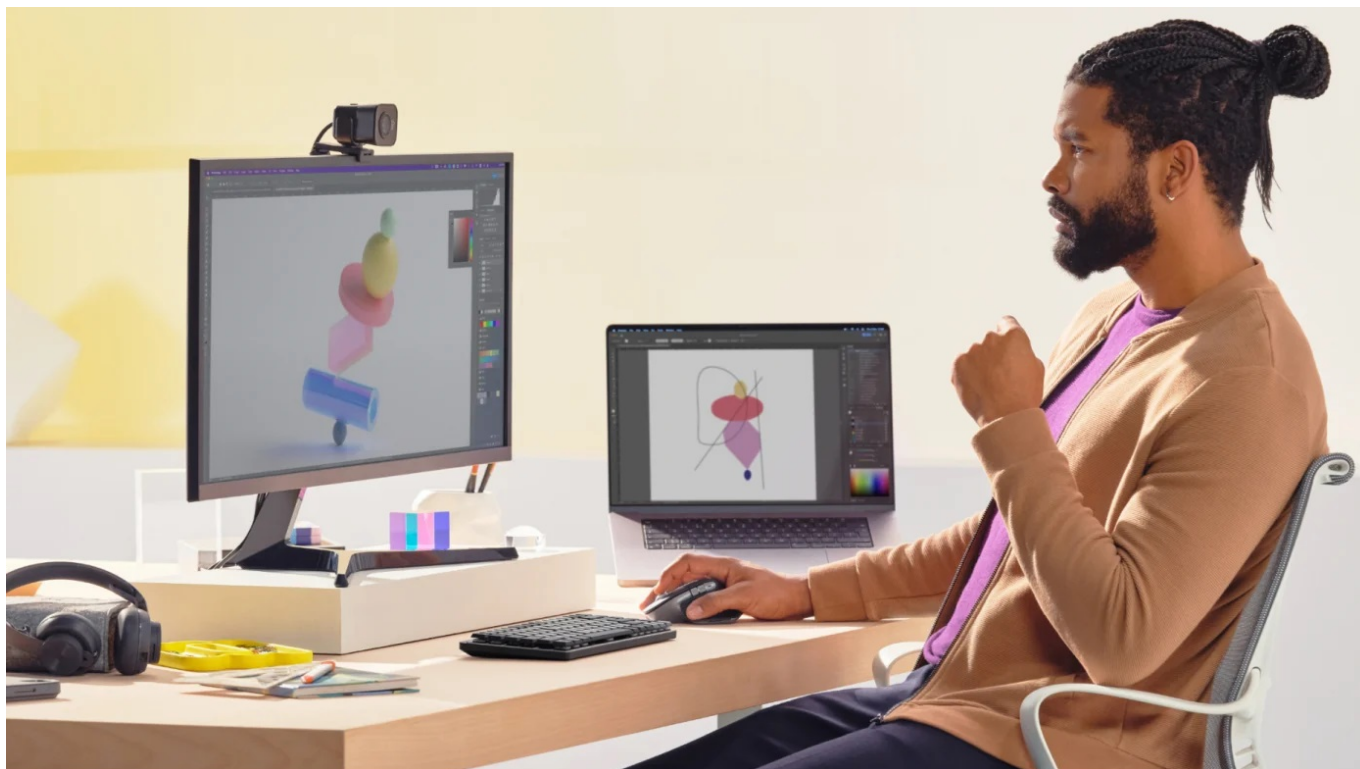

## Logitech MX Master 3S pro náročné pracovní dny

**Bezdrátová myš Logitech MX Master 3S** vám pomůže při práci s aplikacemi, internetem a dalšími PC činnostmi. Je navržena speciálně **pro zařízení Mac s operačním systémem Mac OS, případně iPadOS**. Jednoduše se integruje do ekosystému Apple a poskytne vám celou řadu funkcí pro efektivní ovládnání. Model MX Master 3S disponuje **výkonným senzorem s rozlišením až 8000 DPI**.

Díky tomu zajišťuje přesný a plynulý pohyb, který potřebujete. Svým tvarem umožňuje myš Logitech **komfortní uchopení** a přináší tolik potřebnou ergonomii. **Funkce tichého klikání** je ideální pro práci v kanceláři či maximální koncentraci na daný úkol. **Elektromagnetické rolovací kolečko MagSpeed Smartshift** je mimořádně přesné a rychlé pro efektivní procházení řádků. Precizně odvedená konstrukce poskytuje **špičkovou hmatovou odezvu**. Díky **aplikaci Logi Options+** bezdrátovou myš Logitech MX Master 3S snadno přizpůsobíte rozmanitým aplikacím.

### Logitech MX Master 3S

Optická bezdrátová myš **pro integraci do ekosystému Apple** je vybavená **sedmi tlačítky**, elektromagnetickým rolovacím kolečkem MagSpeed Smartshift a **horizontálním kolečkem** pro ovládání palcem. Disponuje vysoce přesným senzorem s rozlišením **200 až 8000 DPI**, které lze snadno nastavit v krocích po 50 DPI. Myš jednoduše připojíte prostřednictvím **Bluetooth** až ke třem zařízením současně, mezi kterými lze následně přepínat tlačítkem na spodní straně myši. Zároveň je také kompatibilní s bezdrátovým přijímačem Logi Bolt (není součástí balení). Software Logi Options+ umožňuje **přecházet mezi počítači** pomocí funkce Flow pouhým přesunutím kurzoru k okraji obrazovky. Napájení zajišťuje **vestavěná baterie** s kapacitou **500 mAh**, která při plném nabití udrží myš v chodu až 70 dní. Nabíjení je realizováno skrze přiložený USB-C kabel.