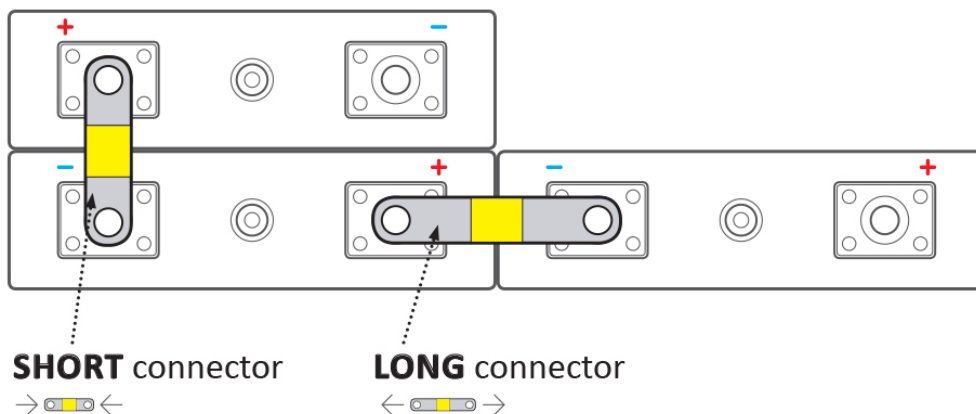

BATELX0064

Part No.:

EX-TC120/8

Záruka:

24 měs.

Stav:

Nové zboží

Popis

ELERIX EX-TC120/8

Terminálový konektor pro **Lithiové články LiFePO4 značky ELERIX**. Konektor vhodný pro připojení baterií **ELERIX EX-L230**. Skládá se z více vrstev měděného materiálu.

Zkontrolujte rozměry článků a vaše požadavky na připojení. Viz rozdíl v používání dlouhých a krátkých konektorů:

Zatížitelnost koncového konektoru není lineární! Zatížitelnost klesá s rostoucím průřezem svorkového konektoru.

ZÁKLADNÍ SPECIFIKACE

Rozteč: 120 mm

Rozměry: 140 × 20 × 2 mm (střední část má výšku 5 mm)

Kompatibilita: ELERIX EX-L230