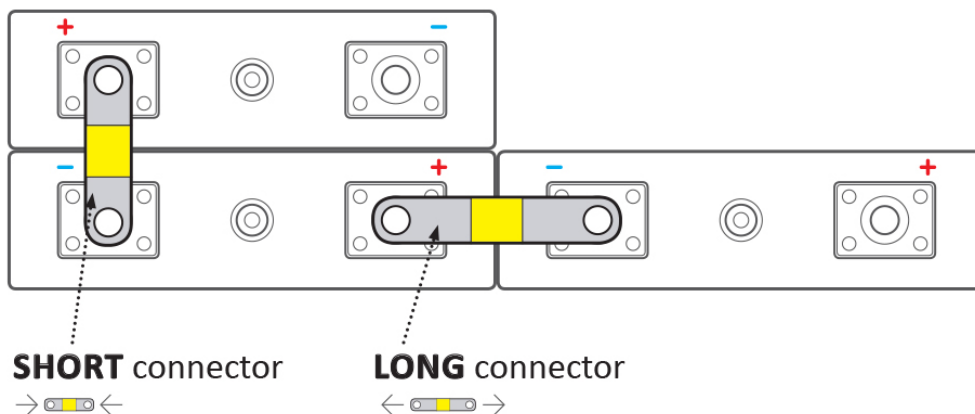

BATELX0074

Part No.:

EX-TC30/6

Záruka:

24 měs.

Stav:

Nové zboží

Popis

ELERIX EX-TC30/6

Terminálový konektor pro Lithiové články LiFePO4 značky ELERIX. Konektor vhodný pro připojení baterií ELERIX EX-L10, EX-L15 a EX-L25. Skládá se z více vrstev měděného materiálu.

Zkontrolujte rozměry článků a vaše požadavky na připojení. Viz rozdíl v používání dlouhých a krátkých konektorů:

Zatížitelnost koncového konektoru není lineární! Zatížitelnost klesá s rostoucím průřezem svorkového konektoru.

ZÁKLADNÍ SPECIFIKACE

Rozteč: 30 mm

Rozměry: 42 × 12 × 1 mm

Kompatibilita: ELERIX EX-L10, EX-L15 a EX-L25