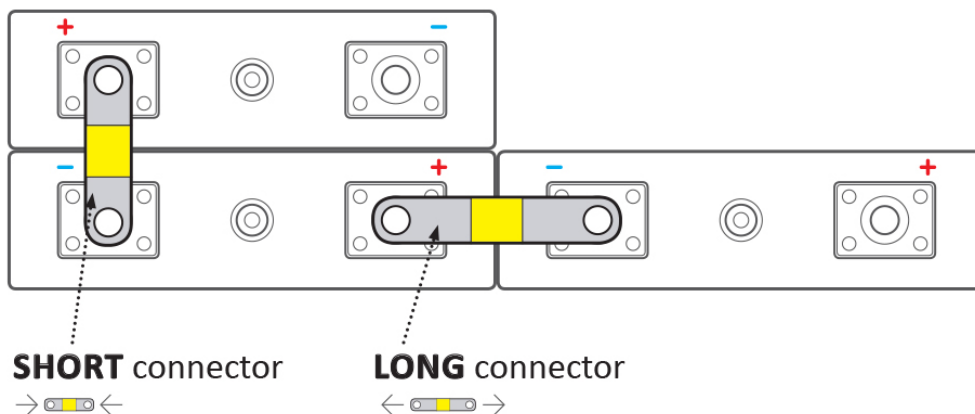

### ELERIX EX-TC35/6

Terminálový konektor **pro Lithiové články LiFePO4 značky ELERIX**. Konektor vhodný pro připojení baterie **ELERIX EX-L25**. Skládá se z více vrstev měděného materiálu.

**Zkontrolujte rozměry článků a vaše požadavky na připojení. Viz rozdíl v používání dlouhých a krátkých konektorů:**

### ZÁKLADNÍ SPECIFIKACE

**Rozteč:** 35 mm

**Rozměry:** 47 × 12 × 1 mm

**Kompatibilita:** ELERIX EX-L25

**Materiál:** měď