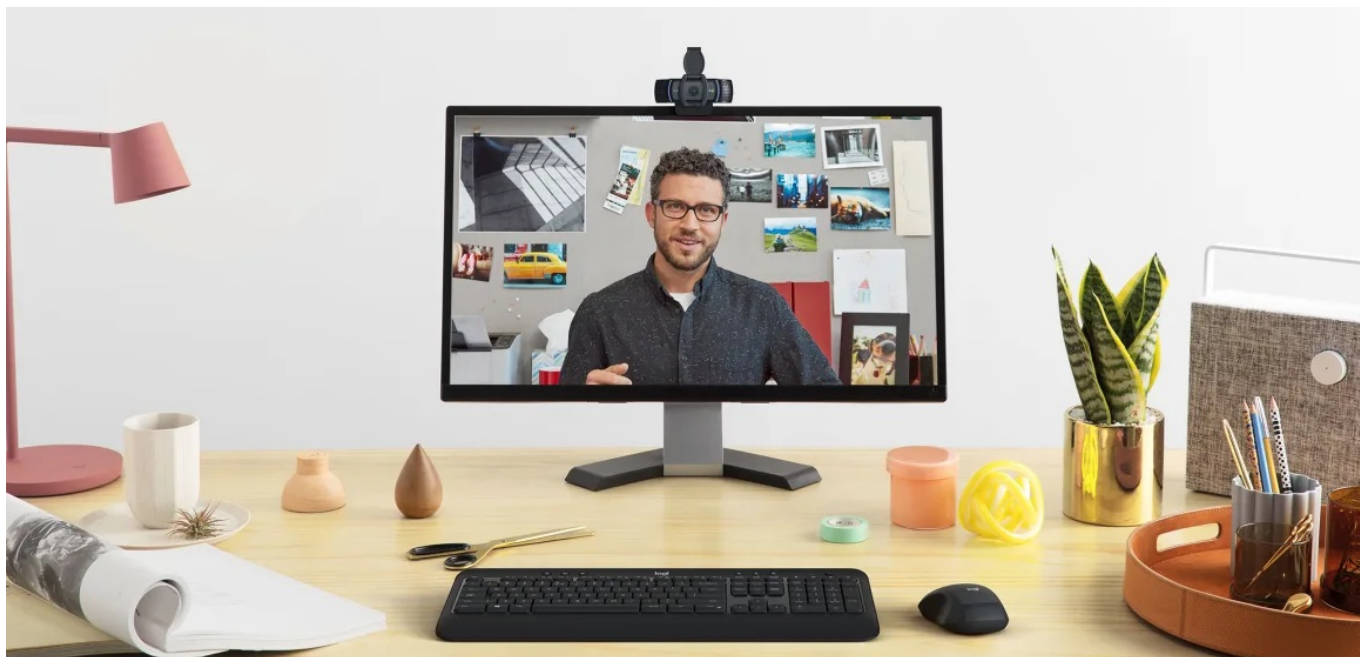

Webkamera Logitech C920e zajistí ostrý obraz ve **Full HD rozlišení** a profesionální vzhled pro jakoukoli on-line schůzku s klienty, setkání s rodinou či přáteli nebo třeba webinarů a vzdělávací kurzy. **Fixní zorné pole 78°** zachytí jak uživatele, tak dostatečný prostor okolo něj. Díky tomu jsou záběry přirozenější a přehlednější.

Webová kamera **Logitech C920e** disponuje **dvojitými zabudovanými mikrofony**, které spustíte jednoduše pomocí **aplikace Logi Tune Desktop**. Výkon mikrofonů je optimalizován s ohledem na vzdálenost, čímž je dosaženo čisté a jasné snímání zvuku. Model Logitech C920e nabízí **funkci autofocus** pro automatické ostření záběru a potlačení rozmazání. Samozřejmostí je **certifikací pro využívání široké palety komunikačních platforem**, mezi které patří například **Microsoft Teams, Zoom, Google Meet** a další.

Logitech C920e

Webkamera s **Full HD** rozlišením 1920 × 1080 bodů nabízí ostrý obraz a věrné barvy, zatímco zabudovaný **duální mikrofon** zajistí kvalitní zvukový přenos. Integrovaná funkce **autofocus** ve spolupráci s automatickou korekcí osvětlení **RightLight 2** zajistí, že váš obraz bude během videohovorů dokonale ostrý a jasný. Pro zachování maximálního soukromí je přítomna odnímatelná **bezpečnostní krytka**. Praktický flipový držák umožňuje snadné umístění kamery na monitor, rovný podklad, ale i **přípevnění na stativ** pomocí 1/4" závitu. Pro připojení k počítači pak slouží konektor **USB 2.0**.

Kamera C920e je certifikovaná pro Microsoft Teams, Zoom, Google Meet, a je kompatibilní s ostatními oblíbenými aplikacemi, jako jsou BlueJeans, GoTo Meeting, Pexip a RingCentral pro zajištění kompatibility a bezproblémové integrace na pracoviště.